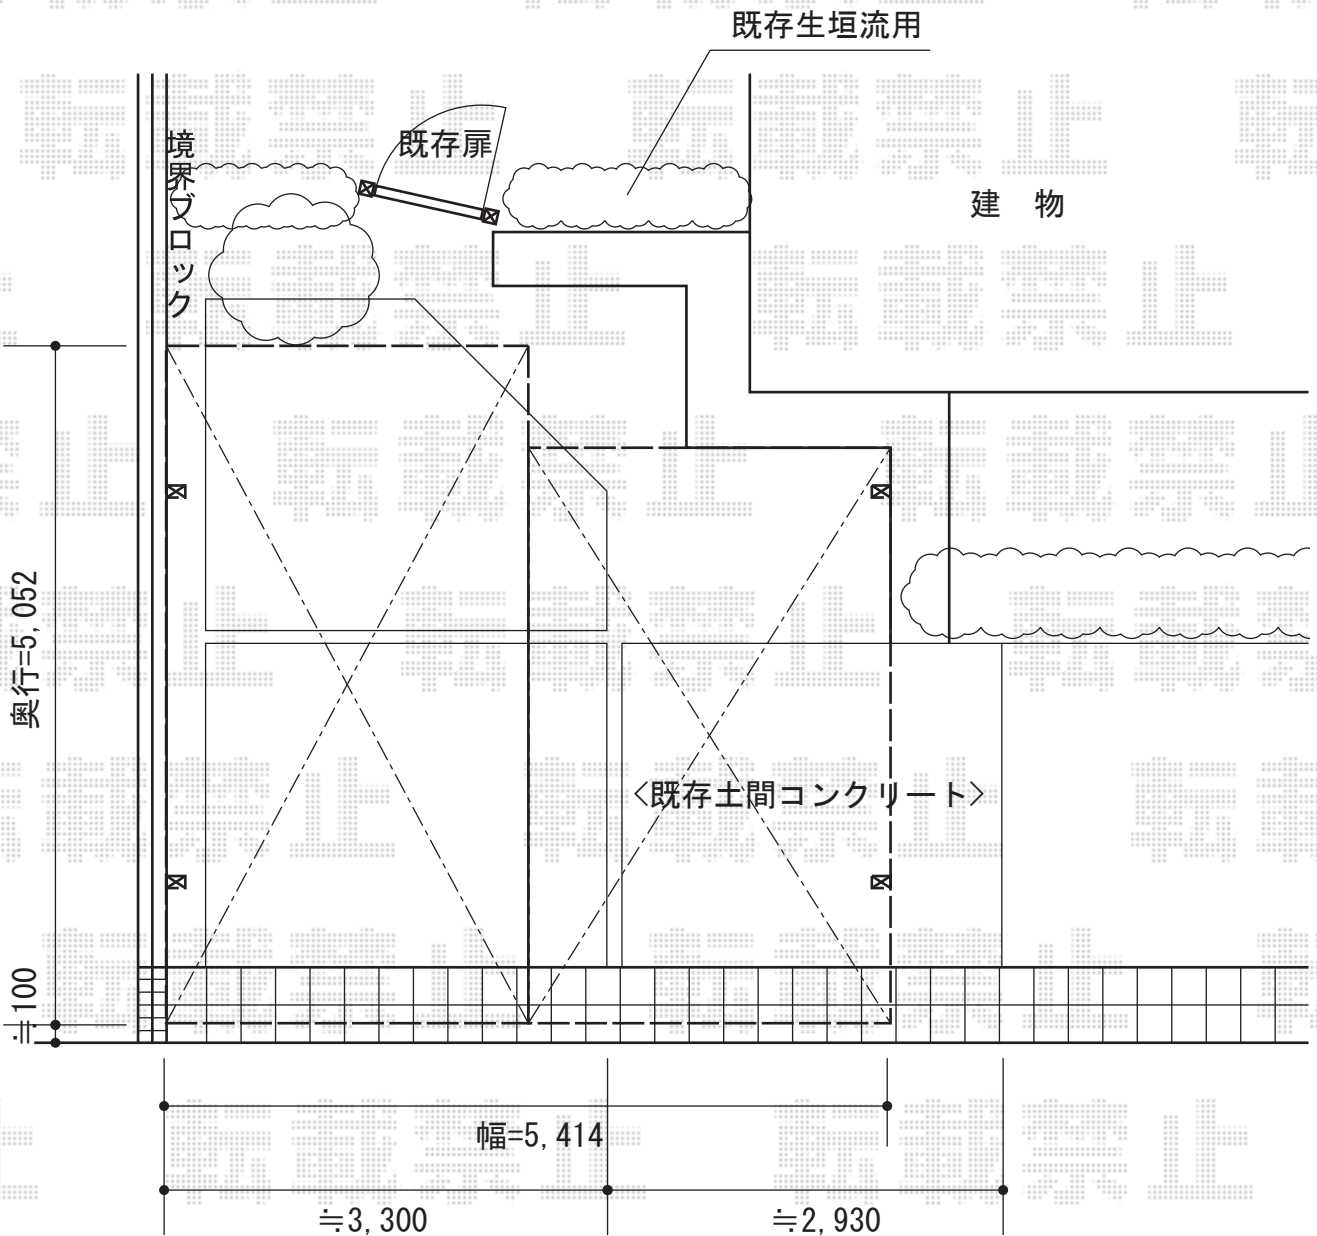

レイナポートグラン M合掌 積雪～20cm対応

YKK AP レイナポートグラン M合掌積雪～20cm対応
幅=5,414mm
奥行=5,052mm
色：プラチナステン
屋根材：ポリカーボネート（アースブルー）
柱仕様：ハイルーフ柱仕様（有効高 約2,350mm）

現場状況や作図制限により概略図の内容と多少の違いが生じることがございます。
施工時は、現場優先とさせて頂きたく思いますので、お立会い頂き、
最終のご指示のほど、何卒、宜しくお願い致します。