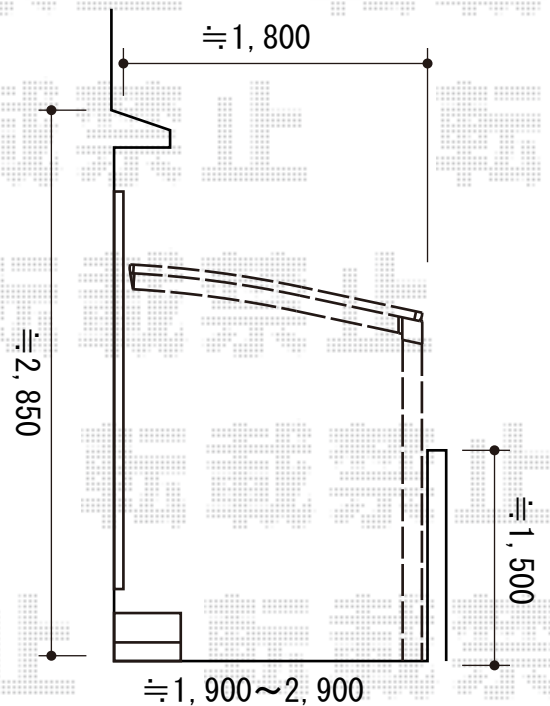

# レイナポートグラン 積雪~20cm対応

YKK AP レイナポートグラン 積雪~20cm対応  
幅= 2,400mm  
奥行= 5,052mm  
色: カームブラック  
屋根材: ポリカーボネート (トーマイマット)  
柱仕様: 標準柱仕様 (有効高 約2,000mm)

現場状況や作図制限により概略図の内容と多少の違いが生じることがございます。  
施工時は、現場優先とさせて頂きたく思いますので、お立会い頂き、  
最終のご指示のほど、何卒、宜しくお願い致します。