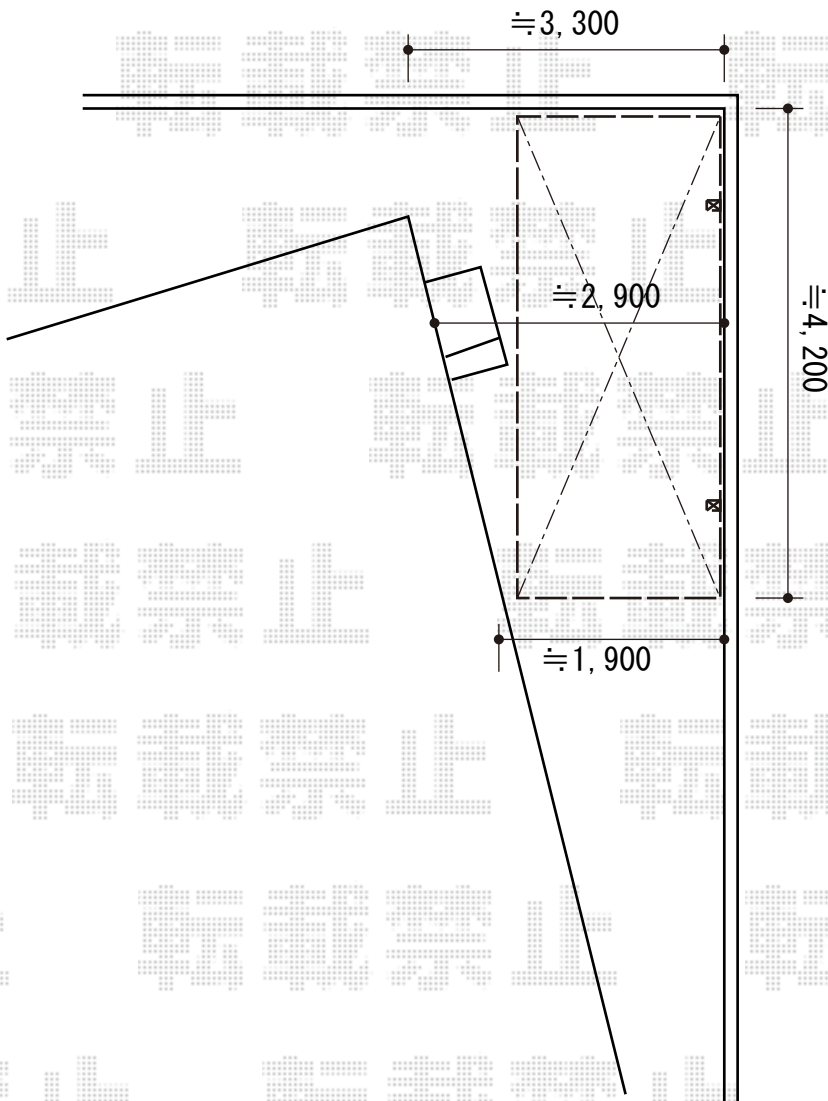

# レイナポートグラン 積雪~20cm対応

YKK AP レイナポートグラン 積雪~20cm対応  
幅= 2,400mm  
奥行= 5,052mm  
色: カームブラック  
屋根材: ポリカーボネート (トーマイマット)  
柱仕様: 標準柱仕様 (有効高 約2,000mm)

現場状況や作図制限により概略図の内容と多少の違いが生じることがございます。  
施工時は、現場優先とさせて頂きたく思いますので、お立会い頂き、  
最終のご指示のほど、何卒、宜しくお願い致します。