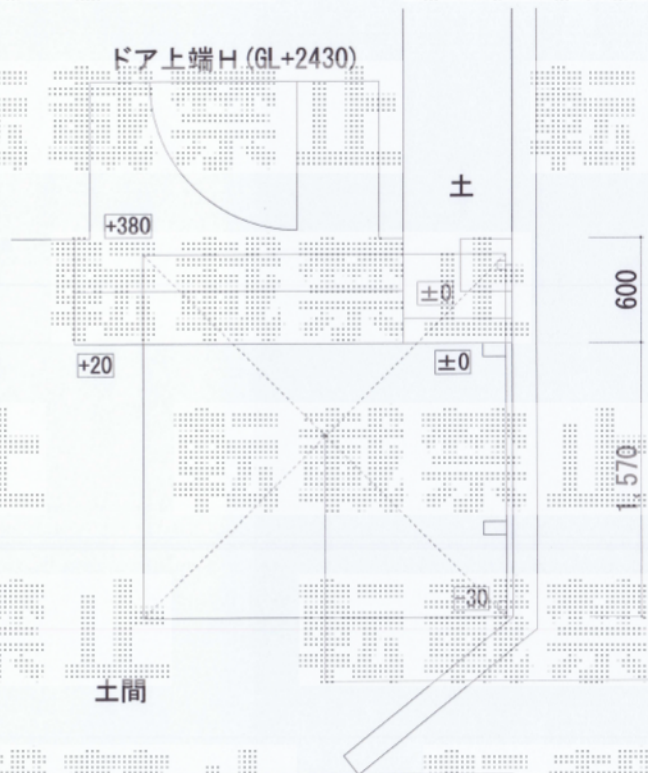

レイナポートグランミニ 積雪～20cm対応

YKK AP レイナポートグランミニ 積雪～20cm対応

幅= 2,100mm

奥行= 2,188mm

色： プラチナステン

屋根材： 熱線遮断ポリカーボネート（アースブルーマット調）

柱仕様： ハイルフ柱仕様

YKK AP レイナポートグランミニ用サイドパネル

奥行= 長さ22用

高さ= 1,673mm

色： プラチナステン

パネル材： 熱線遮断ポリカーボネート（アースブルーマット調）

現場状況や作図制限により概略図の内容と多少の違いが生じることがございます。
施工時は、現場優先とさせて頂きたく思いますので、お立会い頂き、
最終のご指示のほど、何卒、宜しくお願い致します。

EX-SHOP
HTTP://WWW.EX-SHOP.NET

担当：松保