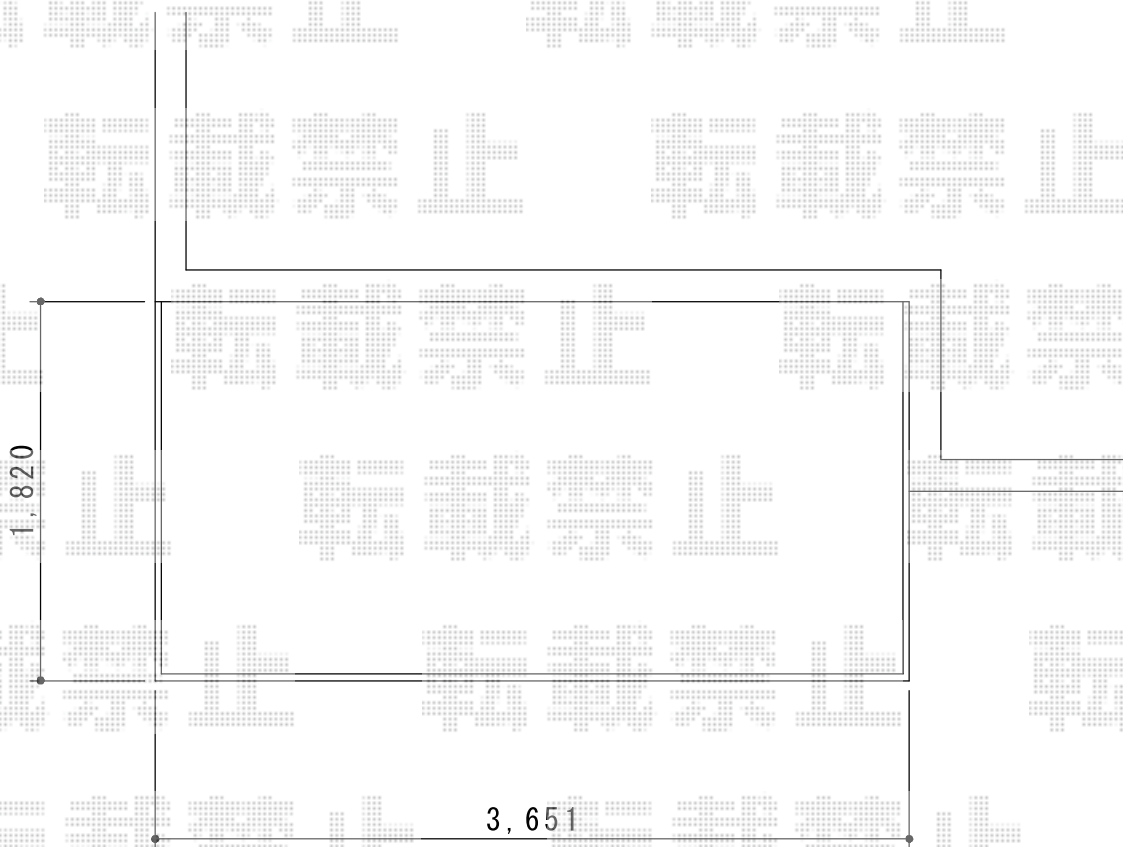

### リウッドデッキ 200

カテゴリ ウッドデッキ メーカー YKK AP

間口= 3,651mm

出幅= 1,820mm

色：ナチュラルブラウン

床板：縦貼り

幕板：標準幕板

束柱：Tタイプ(400~550mm) (色：カームブラック)