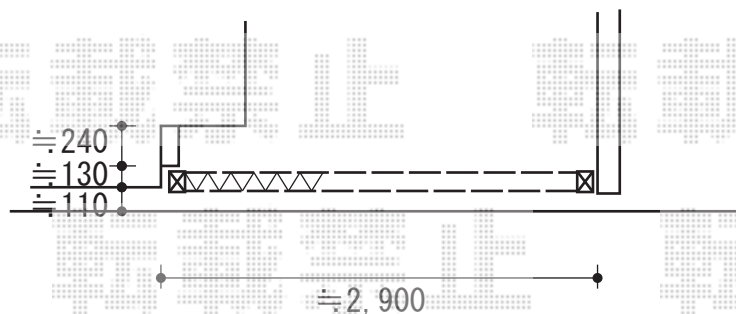

# トリップゲート PA型 ノンレール 片開き 30S

Value Select トリップゲート PA型 ノンレール 片開き 30S  
開口幅= 2,908mm  
全幅= 3,008mm  
たたみ幅= 323mm  
高さ= 1,182mm  
色： ブラック  
キャスター数： 2箇所  
落棒数： 2本  
吊元柱： 外観左

現場状況や作図制限により概略図の内容と多少の違いが生じることがございます。  
施工時は、現場優先とさせて頂きたく思いますので、お立会い頂き、  
最終のご指示のほど、何卒、宜しくお願い致します。