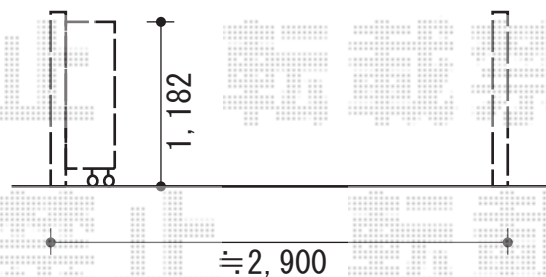

# トリップゲート PA型 ノンレール 片開き 30S

Value Select トリップゲート PA型 ノンレール 片開き 30S  
開口幅= 2,908mm  
全幅= 3,008mm  
たたみ幅= 323mm  
高さ= 1,182mm  
色： ブラック  
キャスター数： 2箇所  
落棒数： 2本  
吊元柱： 外観左

現場状況や作図制限により概略図の内容と多少の違いが生じることがございます。  
施工時は、現場優先とさせて頂きたく思いますので、お立会い頂き、  
最終のご指示のほど、何卒、宜しくお願い致します。