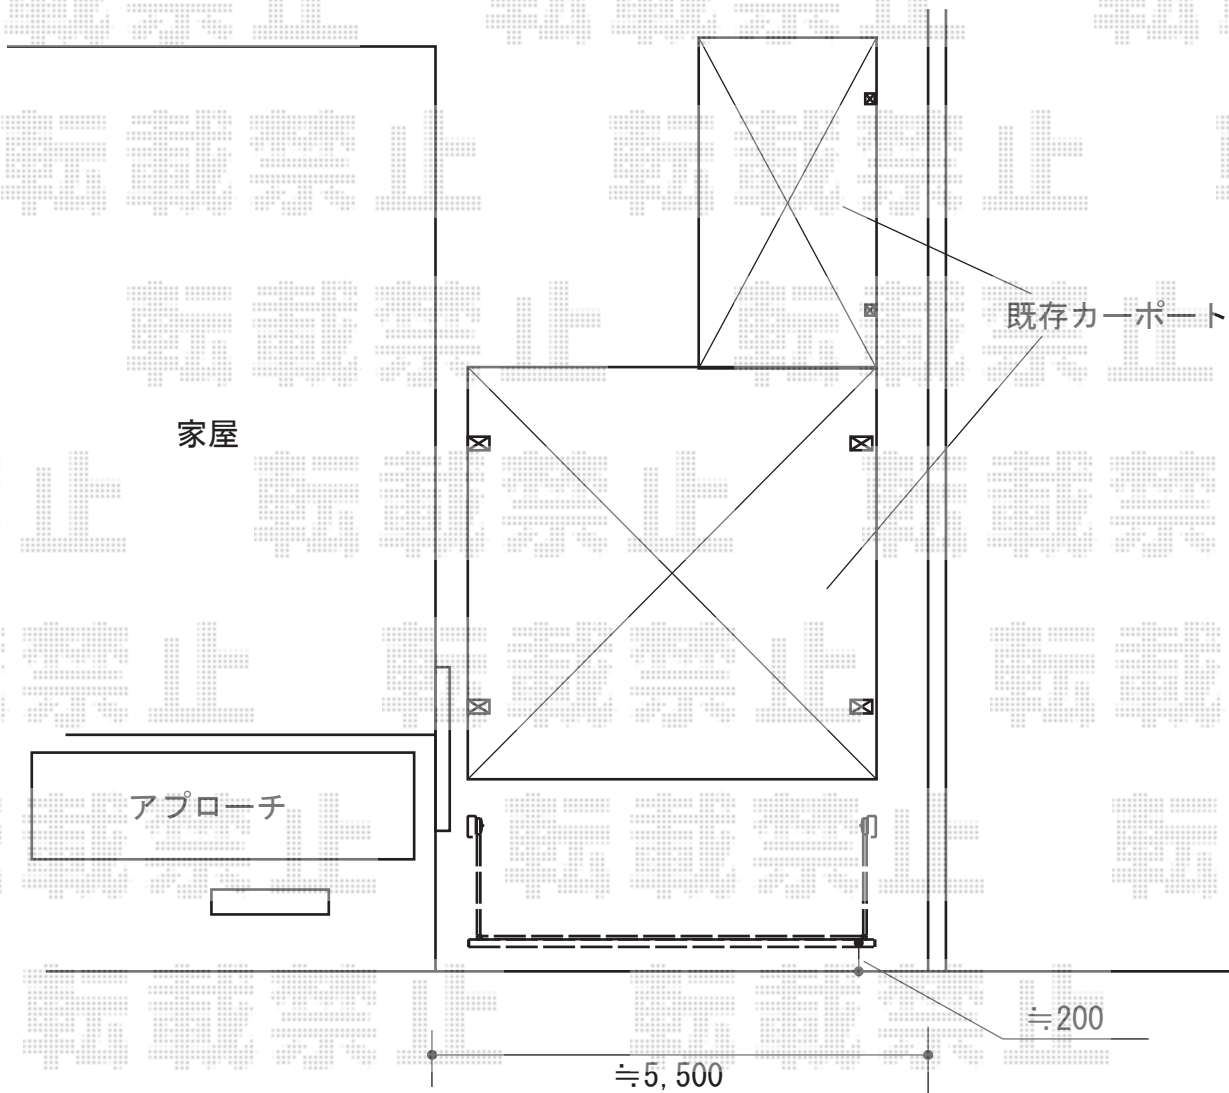

ワイドオーバードアS2型 電動式

YKK AP エクスラインアップゲート ワイド 2型 電動式
本体 (W×H) = (5,280mm × 1,200mm)
色：プラチナステン
柱仕様：ハイルーフ柱仕様 (有効通過高2,140mm)
駆動：1モーター外観左側駆動
オプション：リモコン送信器K3型×1

TOEX ワイドオーバードアS2型 電動式
本体 (W×H) = (5,350mm × 1,200mm)
色：シャイングレー
柱仕様：ハイルーフ柱仕様 (有効通過高2,150mm)
駆動：1モーター外観左側駆動/AC100V結線用柱仕様
オプション：リモコン送信器PDC-3型 (追加用) ×1