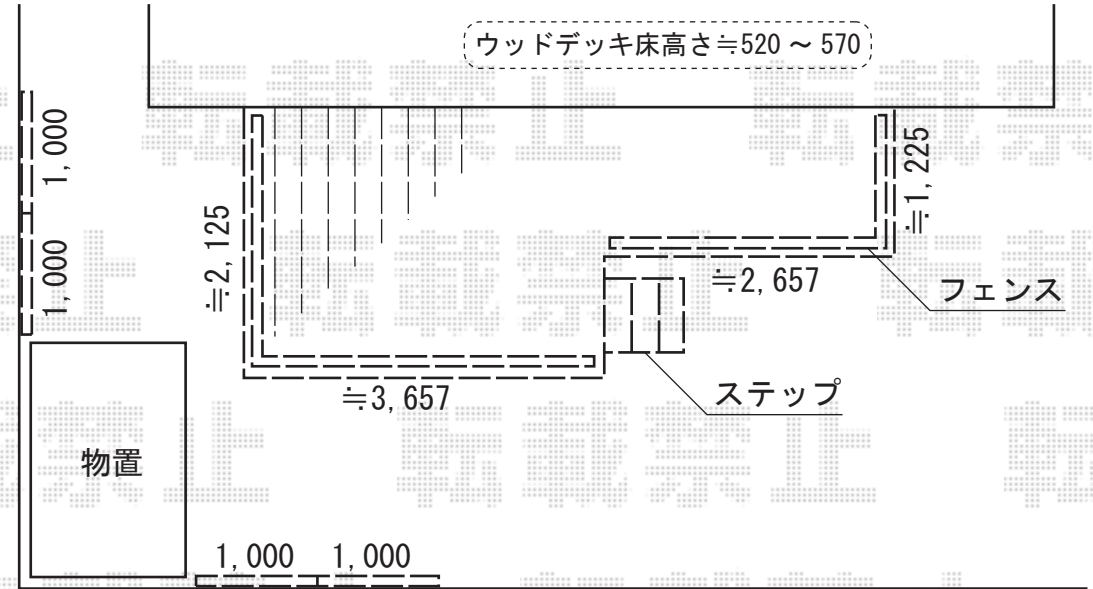

## 基礎ブロック

この部分を  
カットして  
施工致します

YKK AP リレーリアフェンス4N型<たて板格子> 関東間仕様  
単体用： H18F用×1枚  
連結用： H18FJ用×7枚  
色： プラチナステン

YKK AP レイナツインポートグラン 積雪~20cm対応  
幅= 4,801mm  
奥行= 5,052mm  
色： プラチナステン  
屋根材： ポリカーボネート（トーマイマット）  
柱仕様： ハイルフ柱仕様（有効高 約2,350mm）

YKK AP リウッドデッキ 200  
間口= 約3,657mm+約2,657mm  
出幅= 約2,125mm~約1,225mm  
色： 床板/レッドブラウン 東柱/カームブラック  
床板： 縦貼り  
東柱： Tタイプ（400~500mm）

YKK AP リレーリアフェンス4N型<たて板格子>  
メーターモジュール仕様  
単体用： H18F用×2枚  
連結用： H18FJ用×2枚  
色： プラチナステン