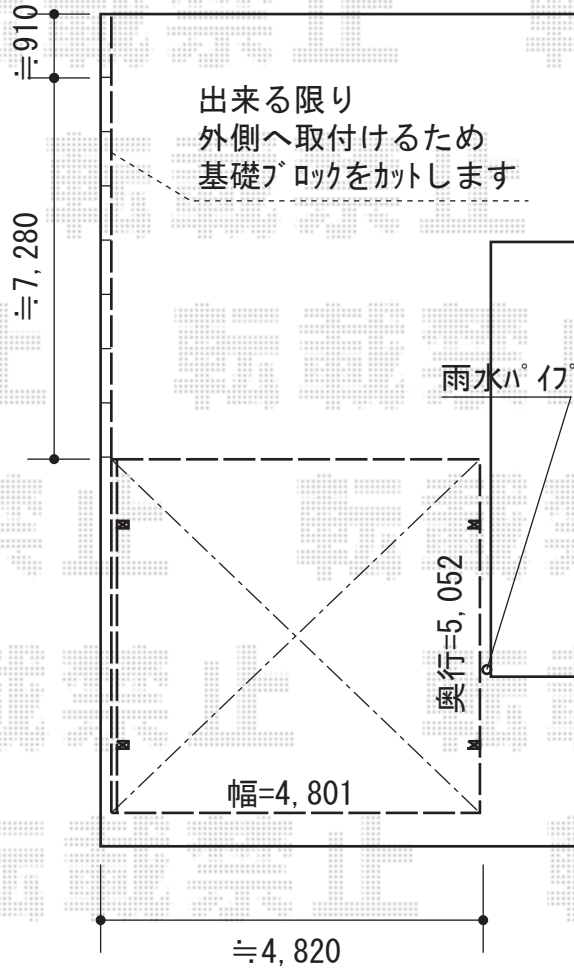

## 基礎ブロック

この部分を  
カットして  
施工致します

YKK AP リレーリアフェンス4N型<たて板格子> 関東間仕様  
単体用： H18F用×1枚  
連結用： H18FJ用×7枚  
色： プラチナステン

YKK AP レイナツインポートグラン 積雪~20cm対応  
幅= 4,801mm  
奥行= 5,052mm  
色： プラチナステン  
屋根材： ポリカーボネート（トーマイマット）  
柱仕様： ハイルフ柱仕様（有効高 約2,350mm）

YKK AP リウッドデッキ 200  
間口= 約3,657mm+約2,657mm  
出幅= 約2,125mm~約1,225mm  
色： 床板/レッドブラウン 東柱/カームブラック  
床板： 縦貼り  
東柱： Tタイプ（400~500mm）

YKK AP リレーリアフェンス4N型<たて板格子>  
メーターモジュール仕様  
単体用： H18F用×2枚  
連結用： H18FJ用×2枚  
色： プラチナステン