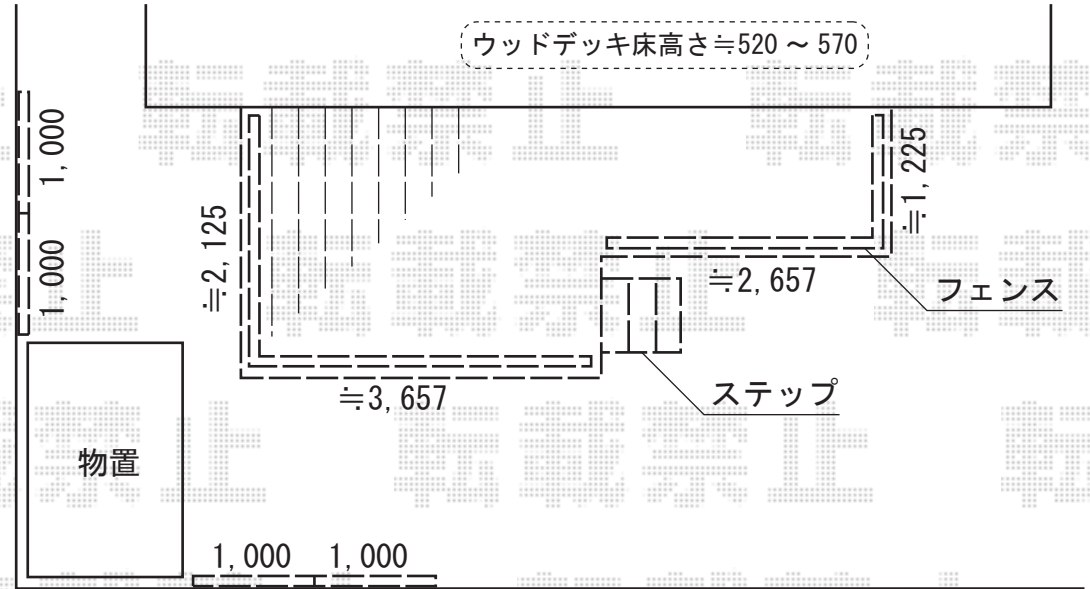

カーポート・フェンス・ウッドデッキ

基礎ブロック

この部分を
カットして
施工致します

YKK AP リレーリアフェンス4N型<たて板格子> 関東間仕様
単体用： H18F用×1枚
連結用： H18FJ用×7枚
色： プラチナステン

YKK AP レイナツインポートグラン 積雪~20cm対応
幅= 4,801mm
奥行= 5,052mm
色： プラチナステン
屋根材： ポリカーボネート（トーマイマット）
柱仕様： ハイルフ柱仕様（有効高 約2,350mm）

YKK AP リウッドデッキ 200
間口= 約3,657mm+約2,657mm
出幅= 約2,125mm~約1,225mm
色： 床板/レッドブラウン 東柱/カームブラック
床板： 縦貼り
東柱： Tタイプ（400~500mm）

YKK AP リレーリアフェンス4N型<たて板格子>
メーターモジュール仕様
単体用： H18F用×2枚
連結用： H18FJ用×2枚
色： プラチナステン

現場状況や作図制限により概略図の内容と多少の違いが生じることがございます。
施工時は、現場優先とさせて頂きたく思いますので、お立会い頂き、
最終のご指示のほど、何卒、宜しくお願い致します。