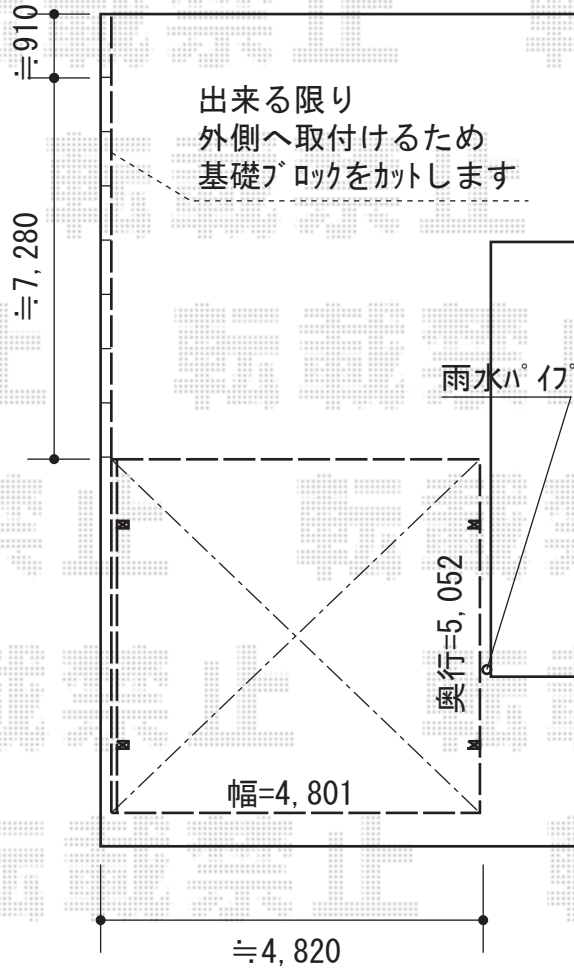

カーポート・フェンス・ウッドデッキ

基礎ブロック

この部分を
カットして
施工致します

YKK AP リレーリアフェンス4N型<たて板格子> 関東間仕様
単体用： H18F用×1枚
連結用： H18FJ用×7枚
色： プラチナステン

YKK AP レイナツインポートグラン 積雪~20cm対応
幅= 4,801mm
奥行= 5,052mm
色： プラチナステン
屋根材： ポリカーボネート（トーマイマット）
柱仕様： ハイルフ柱仕様（有効高 約2,350mm）

YKK AP リウッドデッキ 200
間口= 約3,657mm+約2,657mm
出幅= 約2,125mm~約1,225mm
色： 床板/レッドブラウン 東柱/カームブラック
床板： 縦貼り
東柱： Tタイプ（400~500mm）

YKK AP リレーリアフェンス4N型<たて板格子>
メーターモジュール仕様
単体用： H18F用×2枚
連結用： H18FJ用×2枚
色： プラチナステン

現場状況や作図制限により概略図の内容と多少の違いが生じることがございます。
施工時は、現場優先とさせて頂きたく思いますので、お立会い頂き、
最終のご指示のほど、何卒、宜しくお願い致します。