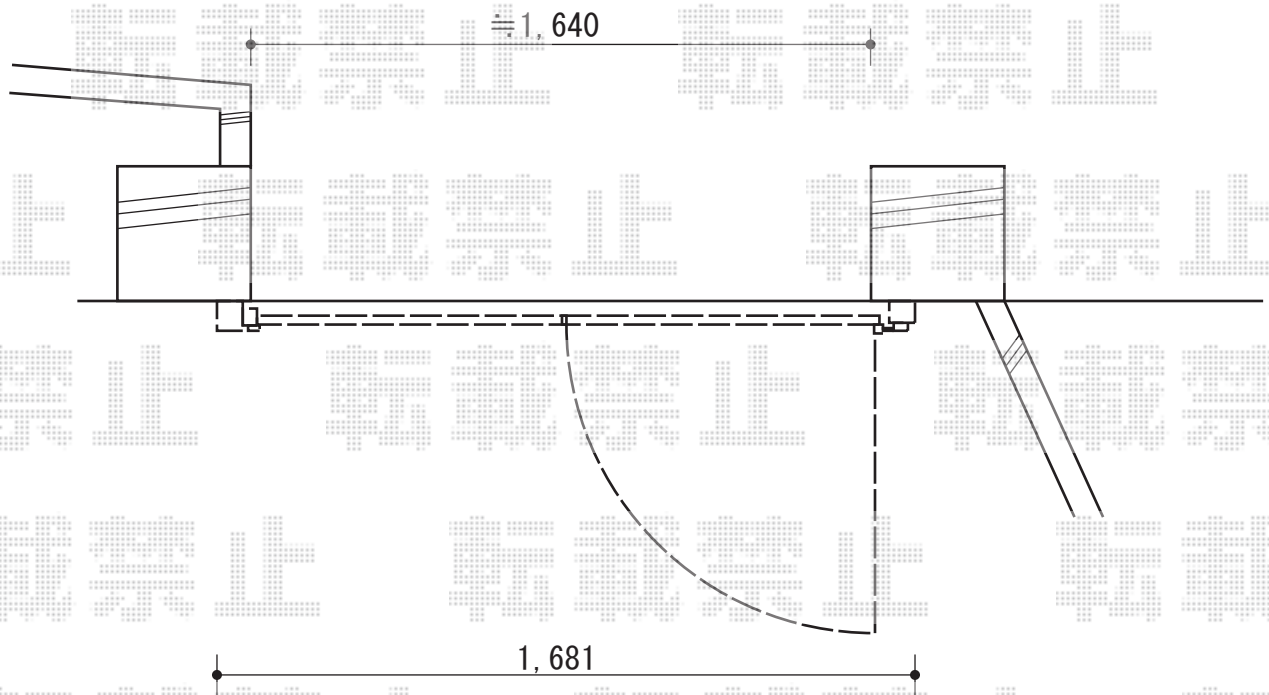

フェスタB型 両開き 柱使用

TOEX フェスタB型 両開き 柱使用  
扉1枚 (W×H) = (800・800mm×1,200mm)  
色：オータムブラウン  
錠：キャスティナB錠  
開き：内開き

現場状況や作図制限により概略図の内容と多少の違いが生じることがございます。  
施工時は、現場優先とさせて頂きたく思いますので、お立会い頂き、  
最終のご指示のほど、何卒、宜しくお願い致します。