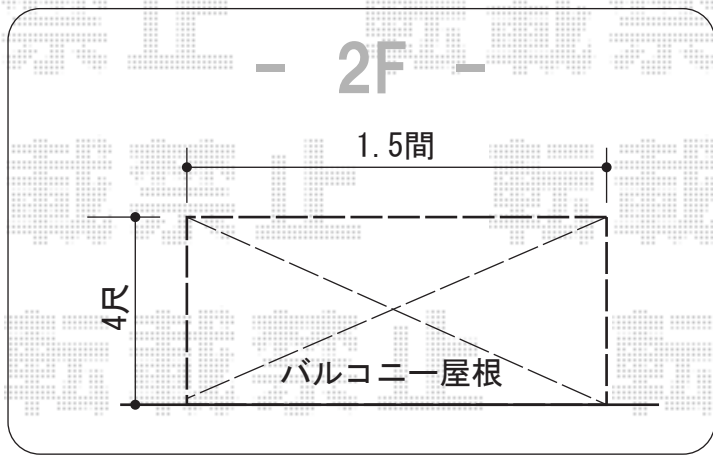

バルコニー屋根・カーゲート・カーポート

トステム ライザーテラスII R型 ルーフタイプ 単体 積雪~20cm対応
 間口=関東間1.5間 (方杖芯々2,750mm 屋根幅2,750mm)
 出幅=4尺 (1,185mm)
 色: シャイングレー
 屋根材: ポリカーボネート (クリアマット・すりガラス調)
 柱仕様: 柱無しタイプ
 施工方法: 上止め仕様

Value Select トリップゲート PB型 ノンレール 片開き
 開口幅=2,625mm
 全幅=2,725mm
 たたみ幅=320.5mm
 高さ=1,200mm
 色: ステンカラー
 キャスター数: 2箇所
 落棒数: 1本

トステム カーポートシグマIII 積雪~20cm対応
 幅=2,551mm
 奥行=4,980mm
 色: シャイングレー
 屋根材: 熱線吸収ポリカーボネート (ライトブルーマット調)
 柱仕様: ロング柱23仕様 (有効高 約2,300mm)

現場状況や作図制限により概略図の内容と多少の違いが生じることがございます。
 施工時は、現場優先とさせていただきますので、お立会い頂き、
 最終のご指示のほど、何卒、宜しくお願い致します。