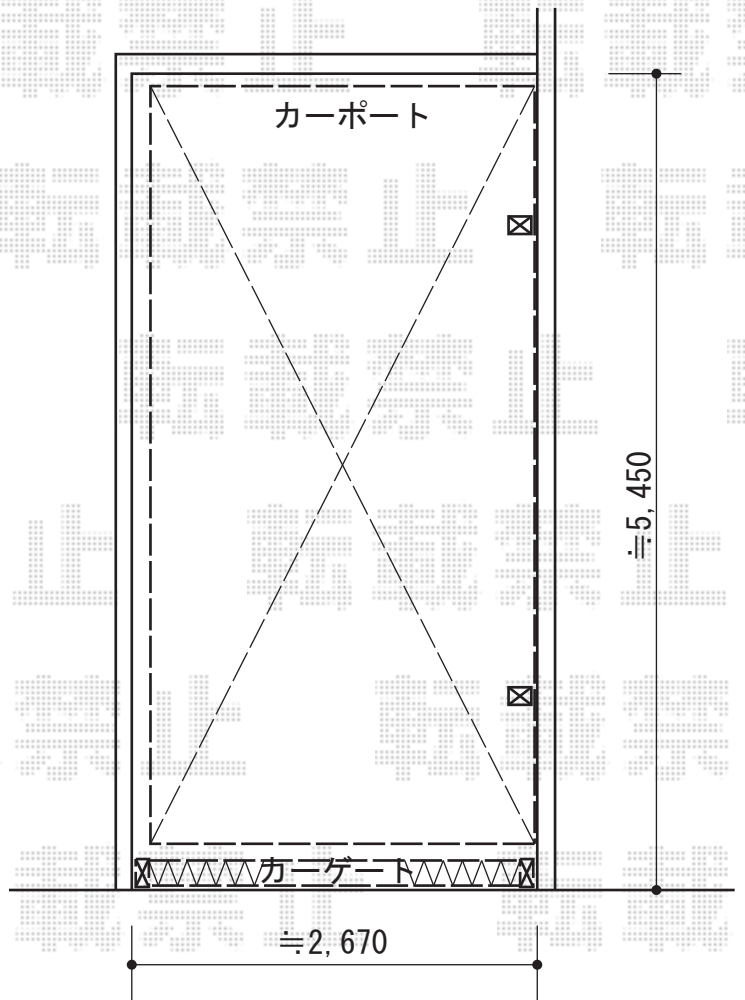

バルコニー屋根・カーゲート・カーポート

トステム ライザーテラスII R型 ルーフタイプ 単体 積雪~20cm対応
 間口=関東間1.5間 (方杖芯々2,750mm 屋根幅2,750mm)
 出幅=4尺 (1,185mm)
 色: シャイングレー
 屋根材: ポリカーボネート (クリアマット・すりガラス調)
 柱仕様: 柱無しタイプ
 施工方法: 上止め仕様

Value Select トリップゲート PB型 ノンレール 片開き
 開口幅=2,625mm
 全幅=2,725mm
 たたみ幅=320.5mm
 高さ=1,200mm
 色: ステンカラー
 キャスター数: 2箇所
 落棒数: 1本

トステム カーポートシグマIII 積雪~20cm対応
 幅=2,551mm
 奥行=4,980mm
 色: シャイングレー
 屋根材: 熱線吸収ポリカーボネート (ライトブルーマット調)
 柱仕様: ロング柱23仕様 (有効高 約2,300mm)

現場状況や作図制限により概略図の内容と多少の違いが生じることがございます。
 施工時は、現場優先とさせていただきますので、お立会い頂き、
 最終のご指示のほど、何卒、宜しくお願い致します。