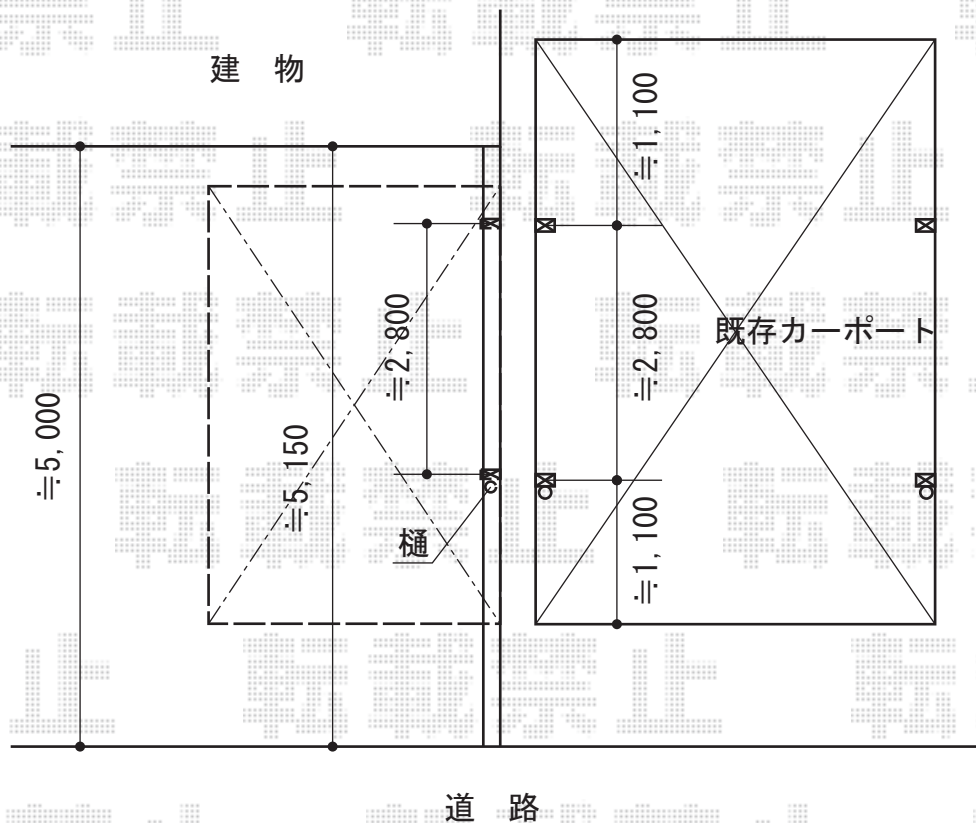

レイナポートグラン 積雪~20cm対応

YKK AP レイナポートグラン 積雪~20cm対応
 幅= 2,700mm
 奥行= 5,052mm
 色： カームブラック
 屋根材： ポリカーボネート（アースブルー）
 柱仕様： ハイルフ柱仕様（有効高 約2,350mm）

現場状況や作図制限により概略図の内容と多少の違いが生じることがございます。
 施工時は、現場優先とさせて頂きたく思いますので、お立会い頂き、
 最終のご指示のほど、何卒、宜しくお願い致します。