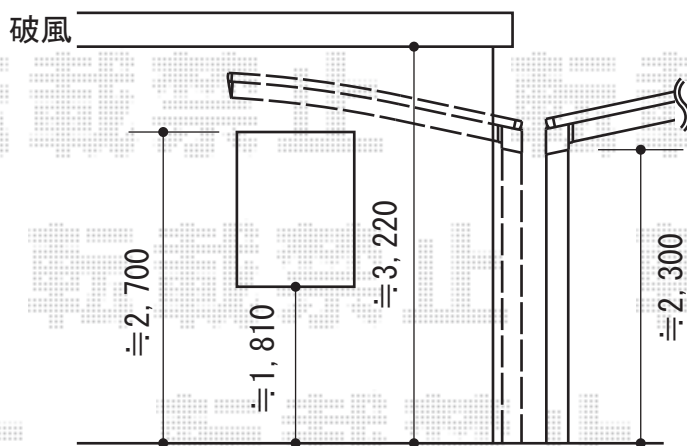

レイナポートグラン 積雪~20cm対応

YKK AP レイナポートグラン 積雪~20cm対応
 幅= 2,700mm
 奥行= 5,052mm
 色： カームブラック
 屋根材： ポリカーボネート（アースブルー）
 柱仕様： ハイルフ柱仕様（有効高 約2,350mm）

現場状況や作図制限により概略図の内容と多少の違いが生じることがございます。
 施工時は、現場優先とさせて頂きたく思いますので、お立会い頂き、
 最終のご指示のほど、何卒、宜しくお願い致します。