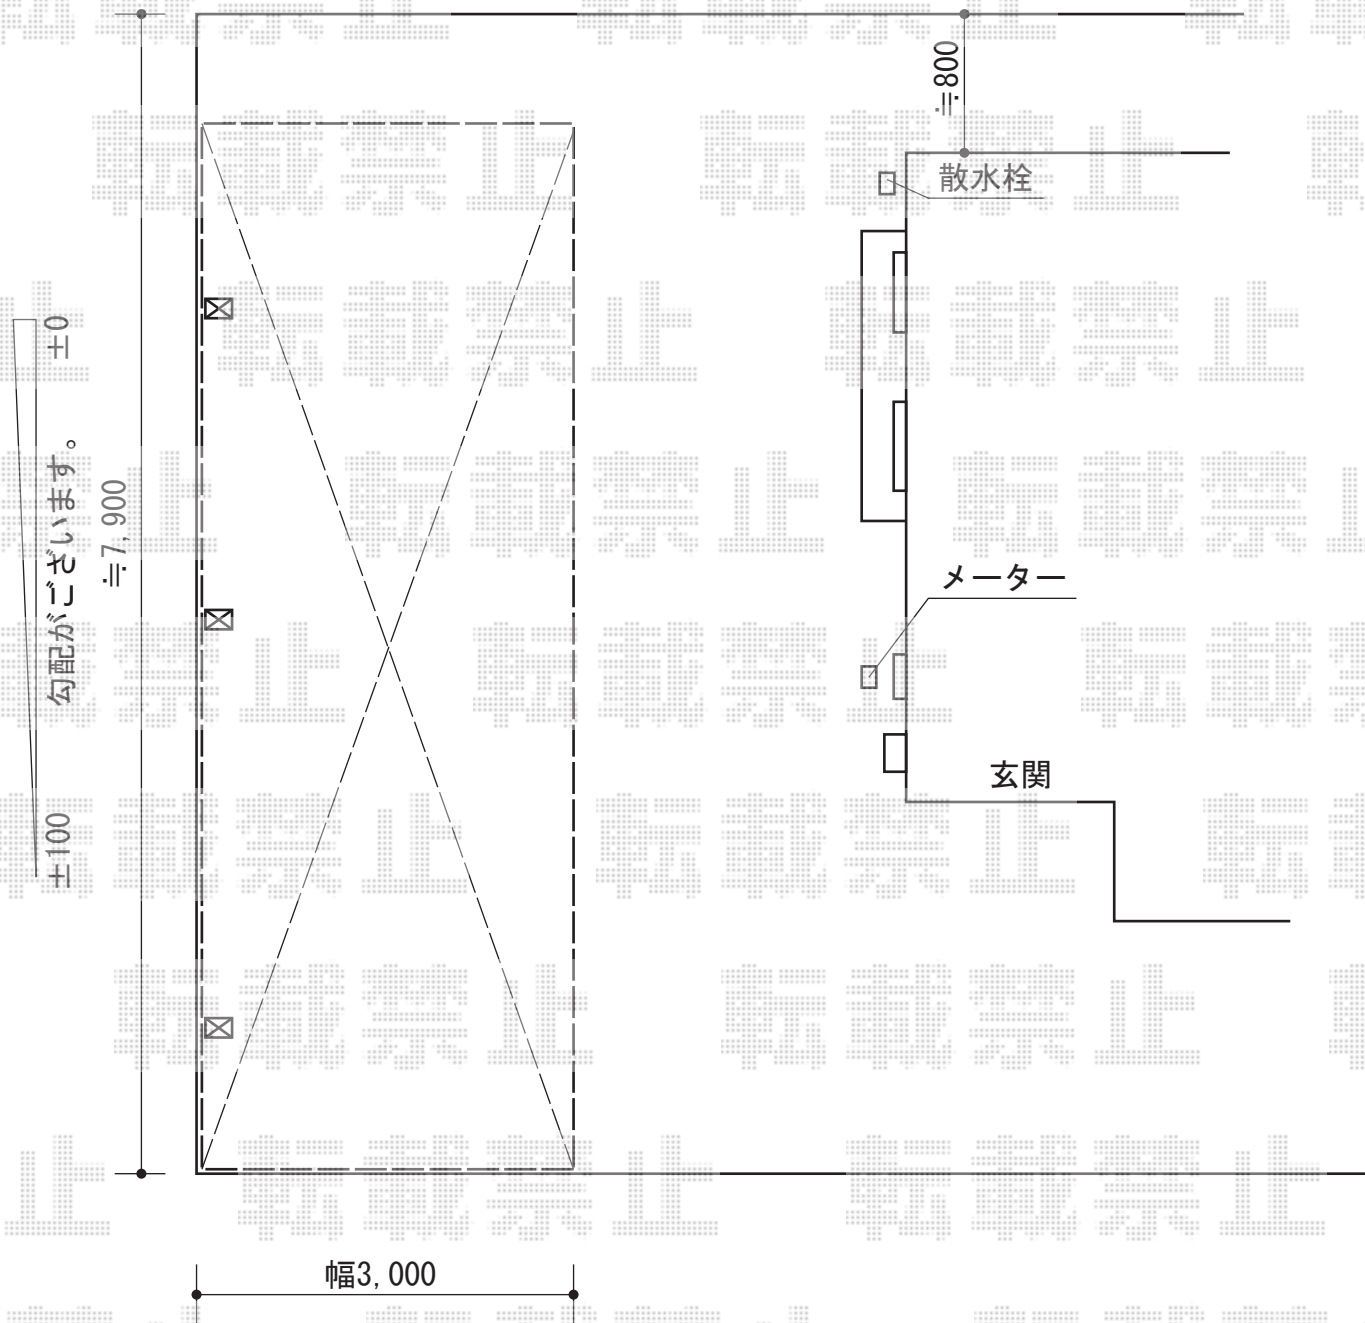

# レイナキャップポートグラン 延長 積雪～20cm対応

YKK AP レイナキャップポートグラン 延長 積雪～20cm対応

幅= 3,002mm

奥行= 7,200mm

色： プラチナステン

屋根材： 熱線遮断ポリカーボネート（アースブルーマット調）

柱仕様： ハイルーフ柱仕様（有効高 約2,350mm）

現場状況や作図制限により概略図の内容と多少の違いが生じることがございます。  
施工時は、現場優先とさせて頂きたく思いますので、お立会い頂き、  
最終のご指示のほど、何卒、宜しくお願い致します。