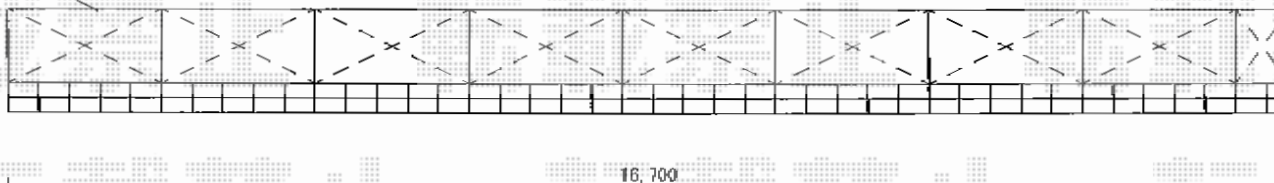

ウッドデッキ・フェンス

H600 フェンス

8,050

新日軽 <道路側>エクジスフェンスR10型 自在柱式
本体1枚 (W×H) = (2,000mm×600mm) ×4枚
自在柱: 600用×5本
エンドキャップ: 1セット
色: ホワイト (アイボリー)

【住宅】

1間×9尺デッキ+段床1段

【物置】

YKK AP リウッドデッキ 200
間口= 1.0間 (1,851mm)
出幅= 9尺 (2,720mm)
色: レッドブラウン
床板: 縦貼り
束柱: Tタイプ (400~550mm) (色: 【仮】カームブラック)
オプション: 段床セット1段 片側面タイプ 9尺用

H1000 フェンス

16,700

新日軽 <庭側>エクジスフェンスR10型 自在柱式
本体1枚 (W×H) = (2,000mm×1,000mm) ×9枚
自在柱: 1000用×10本
エンドキャップ: 1セット
色: ホワイト (アイボリー)

現場状況や作図制限により概略図の内容と多少の違いが生じることがございます。
施工時は、現場優先とさせて頂きたく思いますので、お立会い頂き、
最終のご指示のほど、何卒、宜しくお願い致します。