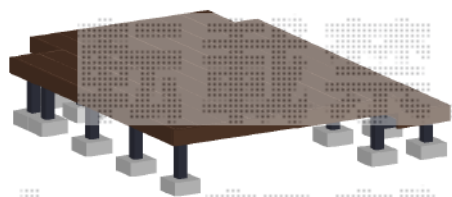

ウッドデッキ・フェンス

H600 フェンス

8,050

新日軽 <道路側>エクジスフェンスR10型 自在柱式
本体1枚 (W×H) = (2,000mm×600mm) ×4枚
自在柱: 600用×5本
エンドキャップ: 1セット
色: ホワイト (アイボリー)

【住宅】

1間×9尺デッキ+段床1段

【物置】

YKK AP リウッドデッキ 200
間口= 1.0間 (1,851mm)
出幅= 9尺 (2,720mm)
色: レッドブラウン
床板: 縦貼り
束柱: Tタイプ (400~550mm) (色: 【仮】カームブラック)
オプション: 段床セット1段 片側面タイプ 9尺用

H1000 フェンス

16,700

新日軽 <庭側>エクジスフェンスR10型 自在柱式
本体1枚 (W×H) = (2,000mm×1,000mm) ×9枚
自在柱: 1000用×10本
エンドキャップ: 1セット
色: ホワイト (アイボリー)

現場状況や作図制限により概略図の内容と多少の違いが生じることがございます。
施工時は、現場優先とさせて頂きたく思いますので、お立会い頂き、
最終のご指示のほど、何卒、宜しくお願い致します。