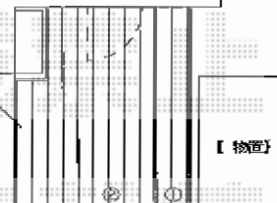

ウッドデッキ・フェンス

H600 フェンス

8,050

新日軽 <道路側>エクジスフェンスR10型 自在柱式
本体1枚 (W×H) = (2,000mm×600mm) ×4枚
自在柱: 600用×5本
エンドキャップ: 1セット
色: ホワイト (アイボリー)

【住宅】

1間×9尺デッキ+段床1段

【物置】

YKK AP リウッドデッキ 200
間口= 1.0間 (1,851mm)
出幅= 9尺 (2,720mm)
色: レッドブラウン
床板: 縦貼り
束柱: Tタイプ (400~550mm) (色: 【仮】カームブラック)
オプション: 段床セット1段 片側面タイプ 9尺用

H1000 フェンス

16,700

新日軽 <庭側>エクジスフェンスR10型 自在柱式
本体1枚 (W×H) = (2,000mm×1,000mm) ×9枚
自在柱: 1000用×10本
エンドキャップ: 1セット
色: ホワイト (アイボリー)

現場状況や作図制限により概略図の内容と多少の違いが生じることがございます。
施工時は、現場優先とさせて頂きたく思いますので、お立会い頂き、
最終のご指示のほど、何卒、宜しくお願い致します。