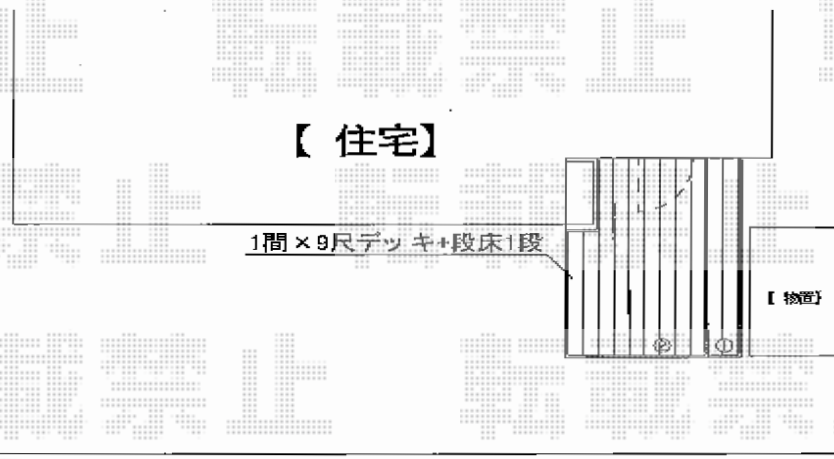

## ウッドデッキ・フェンス

新日軽 <道路側>エクジスフェンスR10型 自在柱式  
 本体1枚 (W×H) = (2,000mm×600mm) ×4枚  
 自在柱: 600用×5本  
 エンドキャップ: 1セット  
 色: ホワイト (アイボリー)

YKK AP リウッドデッキ 200  
 間口= 1.0間 (1,851mm)  
 出幅= 9尺 (2,720mm)  
 色: レッドブラウン  
 床板: 縦貼り  
 束柱: Tタイプ (400~550mm) (色: 【仮】カームブラック)  
 オプション: 段床セット1段 片側面タイプ 9尺用

新日軽 <庭側>エクジスフェンスR10型 自在柱式  
 本体1枚 (W×H) = (2,000mm×1,000mm) ×9枚  
 自在柱: 1000用×10本  
 エンドキャップ: 1セット  
 色: ホワイト (アイボリー)

現場状況や作図制限により概略図の内容と多少の違いが生じることがございます。  
 施工時は、現場優先とさせて頂きたく思いますので、お立会い頂き、  
 最終のご指示のほど、何卒、宜しくお願い致します。