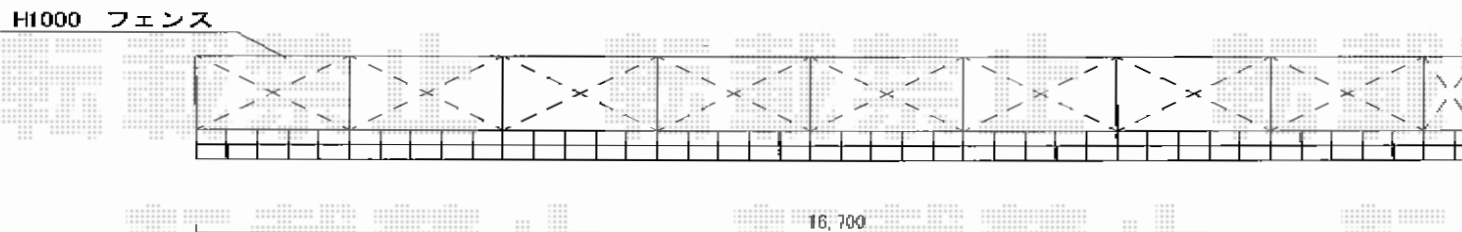

## ウッドデッキ・フェンス

新日軽 <道路側>エクジスフェンスR10型 自在柱式  
 本体1枚 (W×H) = (2,000mm×600mm) ×4枚  
 自在柱: 600用×5本  
 エンドキャップ: 1セット  
 色: ホワイト (アイボリー)

YKK AP リウッドデッキ 200  
 間口= 1.0間 (1,851mm)  
 出幅= 9尺 (2,720mm)  
 色: レッドブラウン  
 床板: 縦貼り  
 束柱: Tタイプ (400~550mm) (色: 【仮】カームブラック)  
 オプション: 段床セット1段 片側面タイプ 9尺用

新日軽 <庭側>エクジスフェンスR10型 自在柱式  
 本体1枚 (W×H) = (2,000mm×1,000mm) ×9枚  
 自在柱: 1000用×10本  
 エンドキャップ: 1セット  
 色: ホワイト (アイボリー)

現場状況や作図制限により概略図の内容と多少の違いが生じることがございます。  
 施工時は、現場優先とさせて頂きたく思いますので、お立会い頂き、  
 最終のご指示のほど、何卒、宜しくお願い致します。