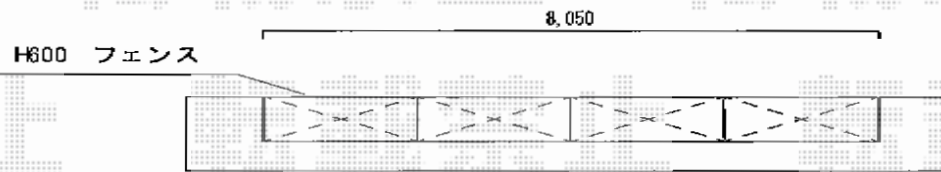

## ウッドデッキ・フェンス

新日軽 <道路側>エクジスフェンスR10型 自在柱式  
 本体1枚 (W×H) = (2,000mm×600mm) ×4枚  
 自在柱: 600用×5本  
 エンドキャップ: 1セット  
 色: ホワイト (アイボリー)

YKK AP リウッドデッキ 200  
 間口= 1.0間 (1,851mm)  
 出幅= 9尺 (2,720mm)  
 色: レッドブラウン  
 床板: 縦貼り  
 束柱: Tタイプ (400~550mm) (色: 【仮】カームブラック)  
 オプション: 段床セット1段 片側面タイプ 9尺用

新日軽 <庭側>エクジスフェンスR10型 自在柱式  
 本体1枚 (W×H) = (2,000mm×1,000mm) ×9枚  
 自在柱: 1000用×10本  
 エンドキャップ: 1セット  
 色: ホワイト (アイボリー)

現場状況や作図制限により概略図の内容と多少の違いが生じることがございます。  
 施工時は、現場優先とさせて頂きたく思いますので、お立会い頂き、  
 最終のご指示のほど、何卒、宜しくお願い致します。