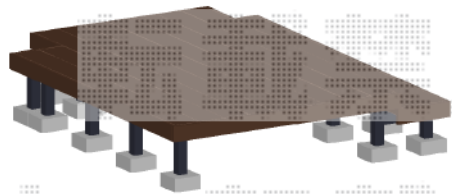

## ウッドデッキ・フェンス

新日軽 <道路側>エクジスフェンスR10型 自在柱式  
 本体1枚 (W×H) = (2,000mm×600mm) ×4枚  
 自在柱: 600用×5本  
 エンドキャップ: 1セット  
 色: ホワイト (アイボリー)

YKK AP リウッドデッキ 200  
 間口= 1.0間 (1,851mm)  
 出幅= 9尺 (2,720mm)  
 色: レッドブラウン  
 床板: 縦貼り  
 束柱: Tタイプ (400~550mm) (色: 【仮】カームブラック)  
 オプション: 段床セット1段 片側面タイプ 9尺用

新日軽 <庭側>エクジスフェンスR10型 自在柱式  
 本体1枚 (W×H) = (2,000mm×1,000mm) ×9枚  
 自在柱: 1000用×10本  
 エンドキャップ: 1セット  
 色: ホワイト (アイボリー)

現場状況や作図制限により概略図の内容と多少の違いが生じることがございます。  
 施工時は、現場優先とさせて頂きたく思いますので、お立会い頂き、  
 最終のご指示のほど、何卒、宜しくお願い致します。