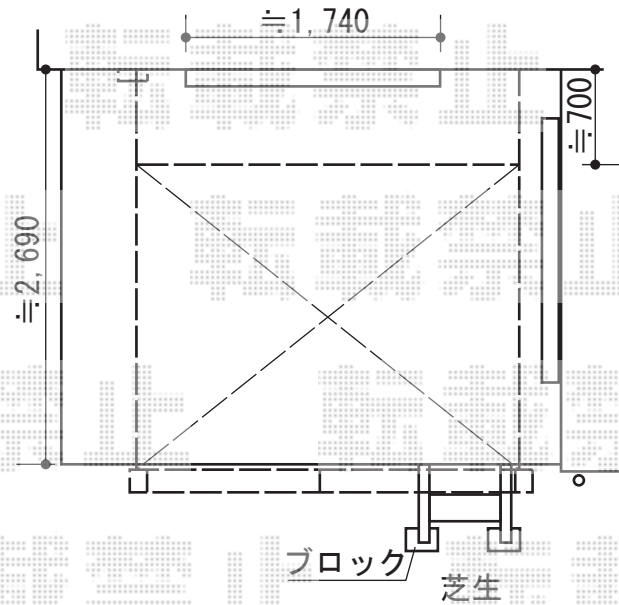

彩樹B型 ボックスタイプ 手動式

トステム 彩樹B型 ボックスタイプ 手動式
間口= 関東間1.5間 (2,730mm)
出幅= 2,000mm
本体色: シャイングレー
キャンバス色: ポリエステル (ライトベージュ)
駆動: 手動式
クランクハンドル: 長さ1,000mm
オプション: 気象鳥フック金具セット

現場状況や作図制限により概略図の内容と多少の違いが生じることがございます。
施工時は、現場優先とさせて頂きたく思いますので、お立会い頂き、
最終のご指示のほど、何卒、宜しくお願い致します。