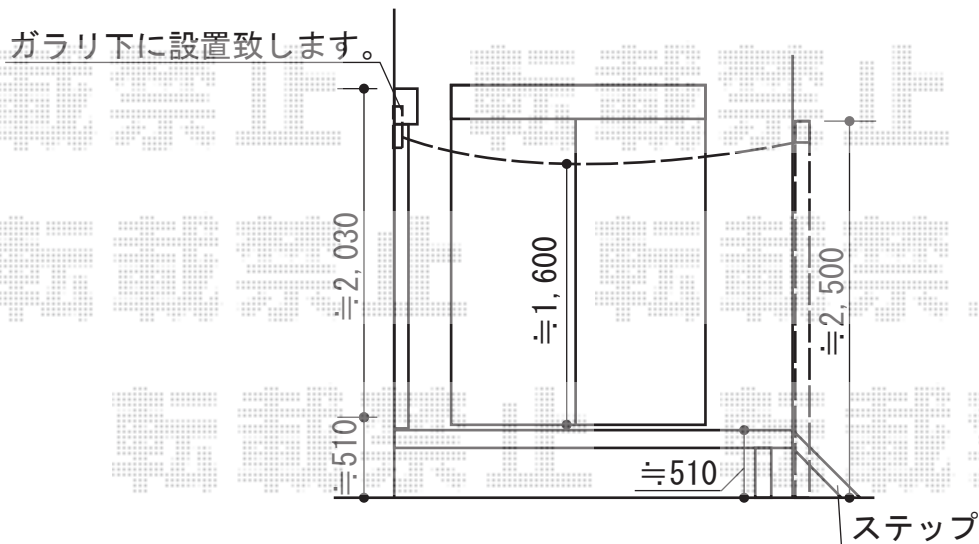

彩樹B型 ボックスタイプ 手動式

トステム 彩樹B型 ボックスタイプ 手動式
間口= 関東間1.5間 (2,730mm)
出幅= 2,000mm
本体色: シャイングレー
キャンバス色: ポリエステル (ライトベージュ)
駆動: 手動式
クランクハンドル: 長さ1,000mm
オプション: 気象鳥フック金具セット

現場状況や作図制限により概略図の内容と多少の違いが生じることがございます。
施工時は、現場優先とさせて頂きたく思いますので、お立会い頂き、
最終のご指示のほど、何卒、宜しくお願い致します。