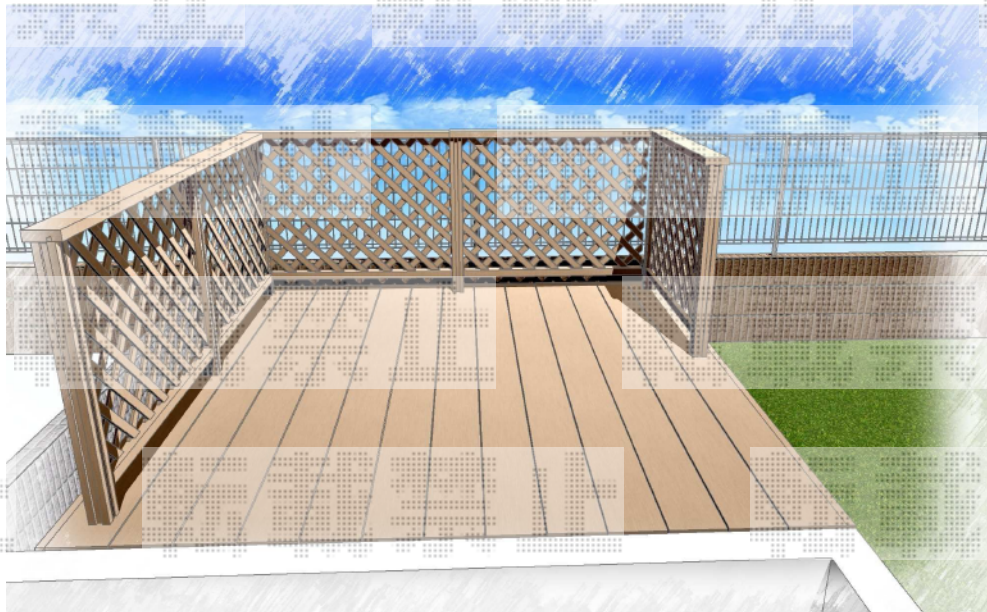

リコステージII+デッキフェンス

お見積りプラン2のみ

リコステージII 1.5間×9尺
デッキフェンス T10

トステム リコステージII
間口= 1.5間 (2,760mm)
出幅= 9尺 (2,733mm)
色： ソフトブラウン
床板： 標準(溝なし)/縦貼り
幕板： 幕板A (厚)
束柱： 束柱A (550mm)

トステム デッキフェンス
本体1枚 (W×H) = (1,200×1,000mm) × 5
主柱： T-10×6
パネル仕様： フラットラチスパネル (密目)
色： ソフトブラウン
オプション： 笠木90° コーナーカバー