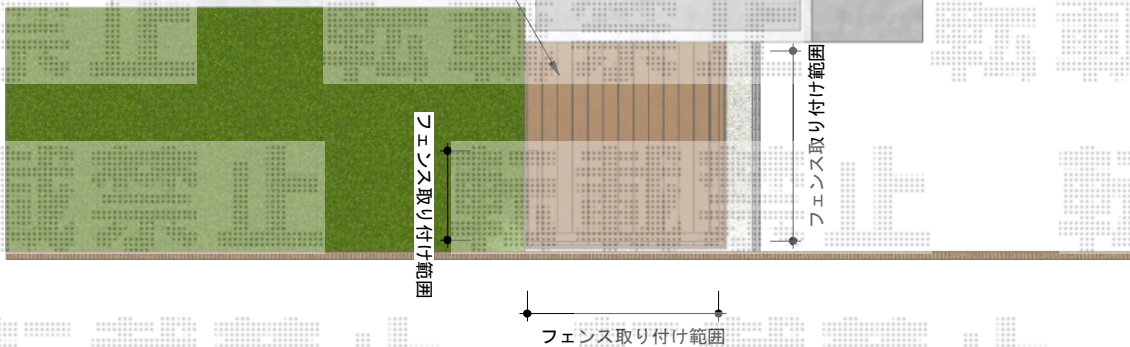

リコステージII+デッキフェンス

お見積りプラン2のみ

リコステージII 1.5間×9尺
デッキフェンス T10

トステム リコステージII
間口= 1.5間 (2,760mm)
出幅= 9尺 (2,733mm)
色： ソフトブラウン
床板： 標準(溝なし)/縦貼り
幕板： 幕板A (厚)
束柱： 束柱A (550mm)

トステム デッキフェンス
本体1枚 (W×H) = (1,200×1,000mm) × 5
主柱： T-10×6
パネル仕様： フラットラチスパネル (密目)
色： ソフトブラウン
オプション： 笠木90° コーナーカバー