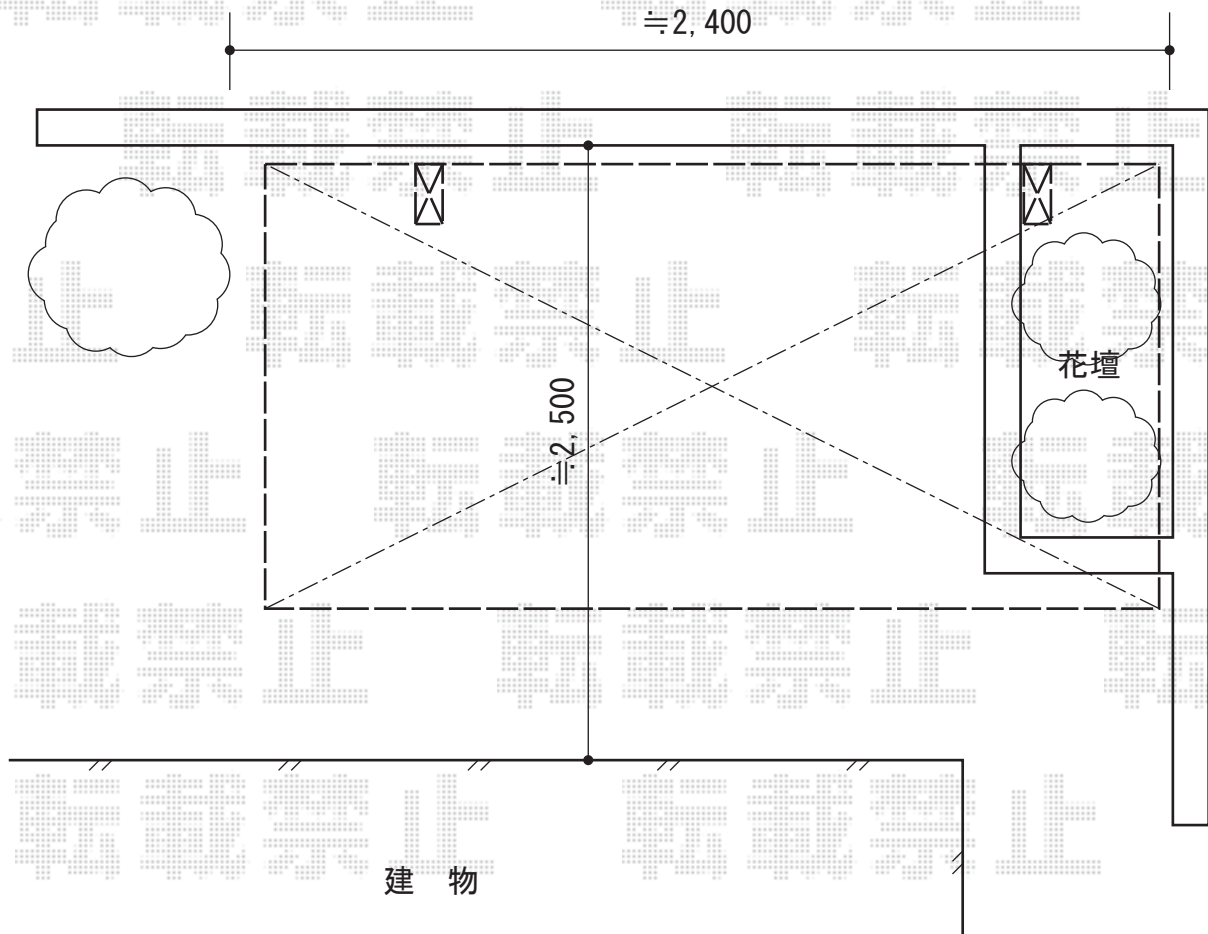

レイナポートグランミニ 積雪～20cm対応

YKK AP レイナポートグランミニ 積雪～20cm対応
幅= 2,100mm
奥行= 2,188mm
色： プラチナステン
屋根材： ポリカーボネート（アースブルー）
柱仕様： 標準柱仕様（有効高 約1,814mm）

現場状況や作図制限により概略図の内容と多少の違いが生じることがございます。
施工時は、現場優先とさせて頂きたく思いますので、お立会い頂き、
最終のご指示のほど、何卒、宜しくお願い致します。