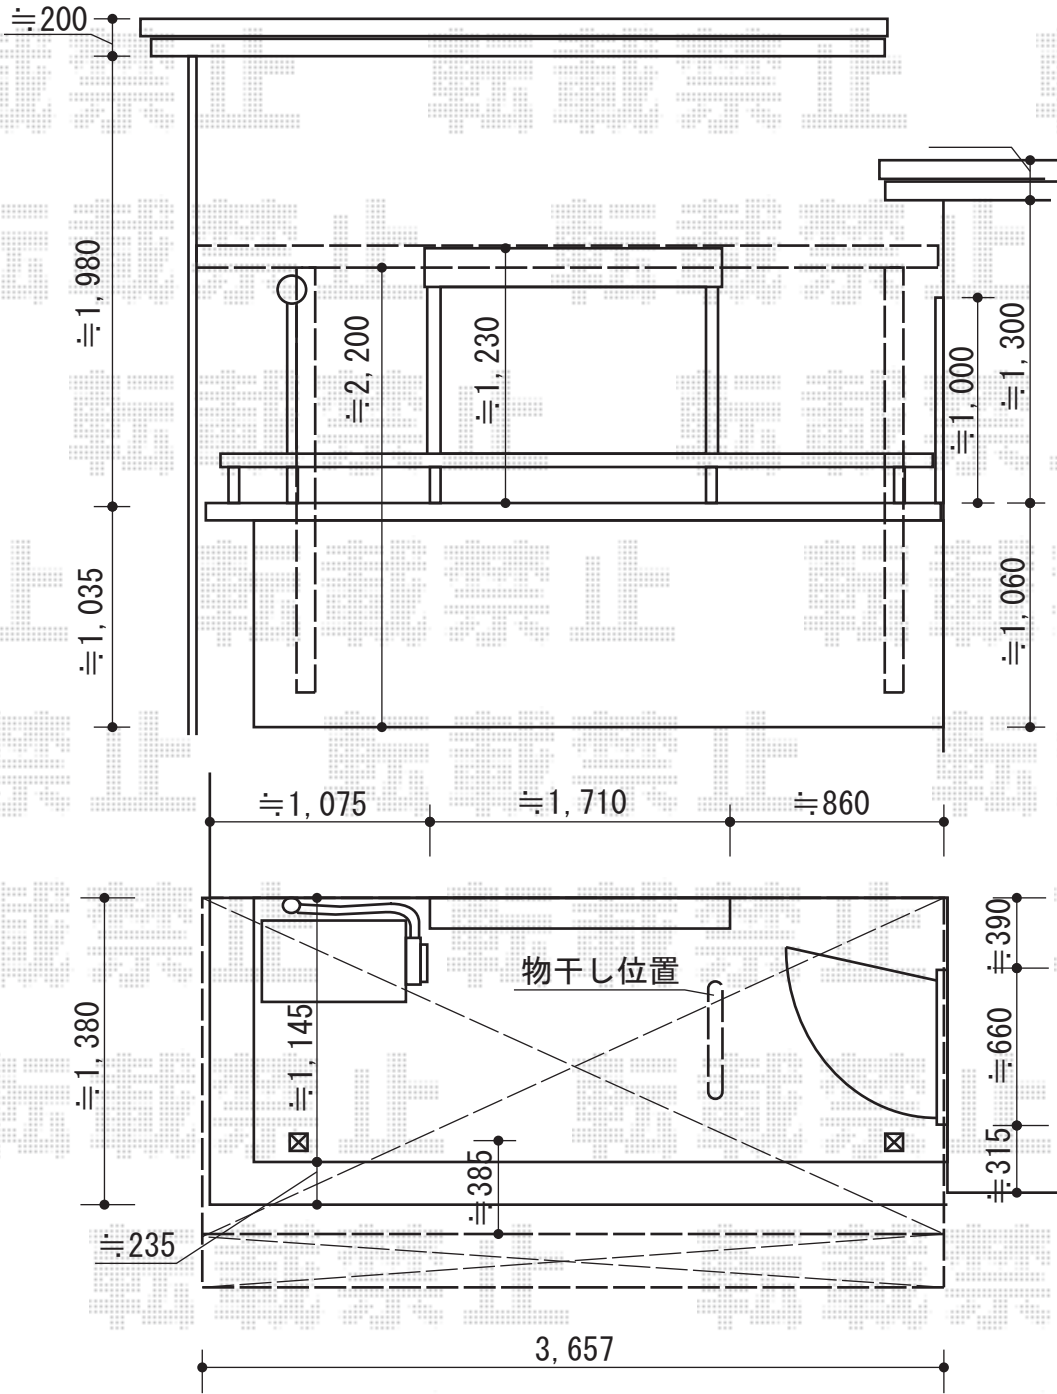

ライザーテラスII F型 屋根タイプ 単体 積雪～20cm対応

トステム ライザーテラスII F型 屋根タイプ 単体 積雪～20cm対応
 間口=関東間2.0間 (柱芯々3,440mm 屋根幅3,660mm)
 出幅=6尺 (1,785mm)
 色: シャイングレー
 屋根材: ポリカーボネート (クリアマット・すりガラス調)
 柱仕様: 出幅自在桁タイプ (柱2本)
 施工方法: 下止め仕様
 柱固定部品仕様: 中間用×2
 オプション: 吊り下げ物干し 標準 2本入