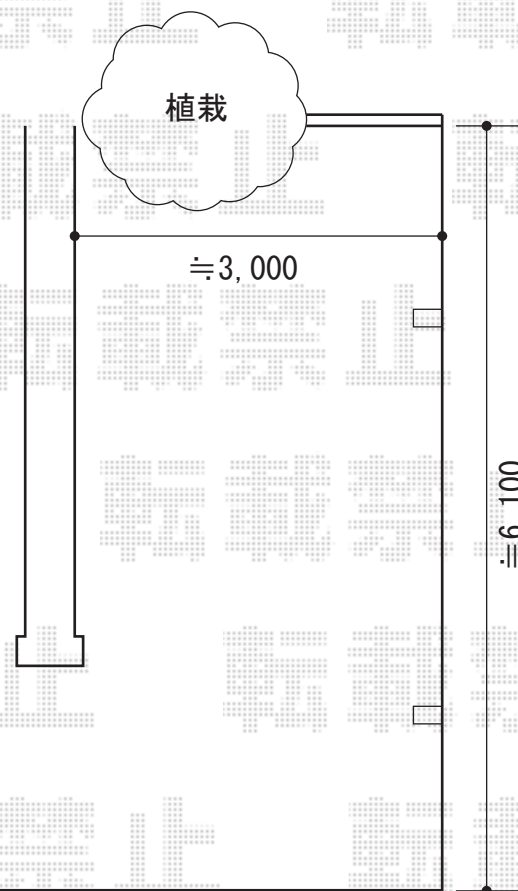

レイナポートグラン 積雪～20cm対応

YKK AP レイナポートグラン 積雪～20cm対応
幅= 2,700mm
奥行= 5,052mm
色： プラチナステン
屋根材： 熱線遮断ポリカーボネート（トーマイマット/すりガラス調）
柱仕様： 標準柱仕様（有効高 約2,000mm）

YKK AP レイナポートグラン 積雪～20cm対応
幅= 3,000mm
奥行= 5,700mm
色： プラチナステン
屋根材： 熱線遮断ポリカーボネート（トーマイマット/すりガラス調）
柱仕様： ハイルフ柱仕様（有効高 約2,350mm）

現場状況や作図制限により概略図の内容と多少の違いが生じることがございます。
施工時は、現場優先とさせて頂きたく思いますので、お立会い頂き、
最終のご指示のほど、何卒、宜しくお願い致します。

EX-SHOP
HTTP://WWW.EX-SHOP.NET

担当：伏見