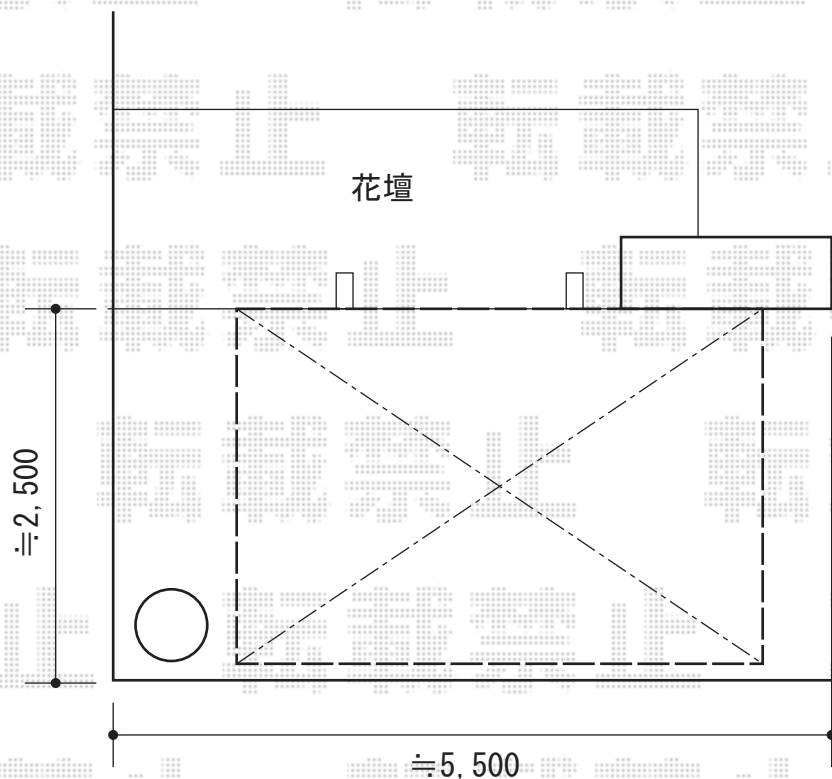

レイナポートグラン 積雪～20cm対応

YKK AP レイナポートグラン 積雪～20cm対応
幅= 2,700mm
奥行= 5,052mm
色： プラチナステン
屋根材： 熱線遮断ポリカーボネート（トーマイマット/すりガラス調）
柱仕様： 標準柱仕様（有効高 約2,000mm）

YKK AP レイナポートグラン 積雪～20cm対応
幅= 3,000mm
奥行= 5,700mm
色： プラチナステン
屋根材： 熱線遮断ポリカーボネート（トーマイマット/すりガラス調）
柱仕様： ハイルフ柱仕様（有効高 約2,350mm）

現場状況や作図制限により概略図の内容と多少の違いが生じることがございます。
施工時は、現場優先とさせて頂きたく思いますので、お立会い頂き、
最終のご指示のほど、何卒、宜しくお願い致します。

EX-SHOP
HTTP://WWW.EX-SHOP.NET

担当：伏見