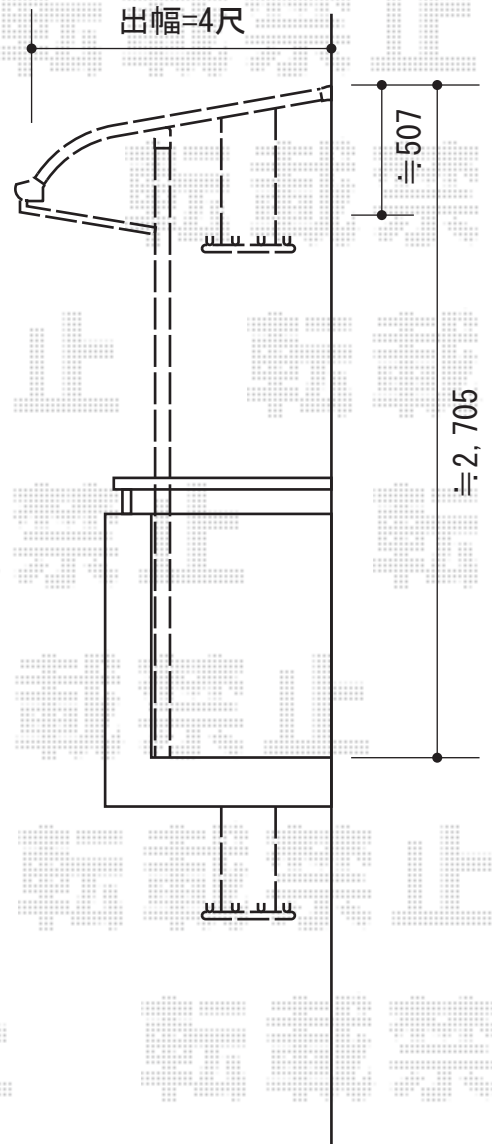

# ライザーテラスII R型 屋根タイプ 単体 積雪～20cm対応

施工に際して、  
オプション：物干しの  
取付け位置・高さの  
ご確認を頂けますよう、  
お願い致します。

トステム ライザーテラスII R型 屋根タイプ 単体 積雪～20cm対応  
間口=メートル3000 (柱芯々2,800mm 屋根幅3,020mm)

出幅=4尺 (1,185mm)

色：シャイングレー

屋根材：熱線吸収ポリカーボネート (ライトブルーマット調)

柱仕様：出幅自在桁タイプ (柱2本)

施工方法：下止め仕様

柱固定部品仕様：中間用×1/コーナー用×1

トステム 吊り下げ式物干し 標準 2本入

色：シャイングレー

トステム 吊り下げ式物干し ロング 2本入

色：シャイングレー

現場状況や作図制限により概略図の内容と多少の違いが生じることがございます。  
施工時は、現場優先とさせて頂きたく思いますので、お立会い頂き、  
最終のご指示のほど、何卒、宜しくお願い致します。