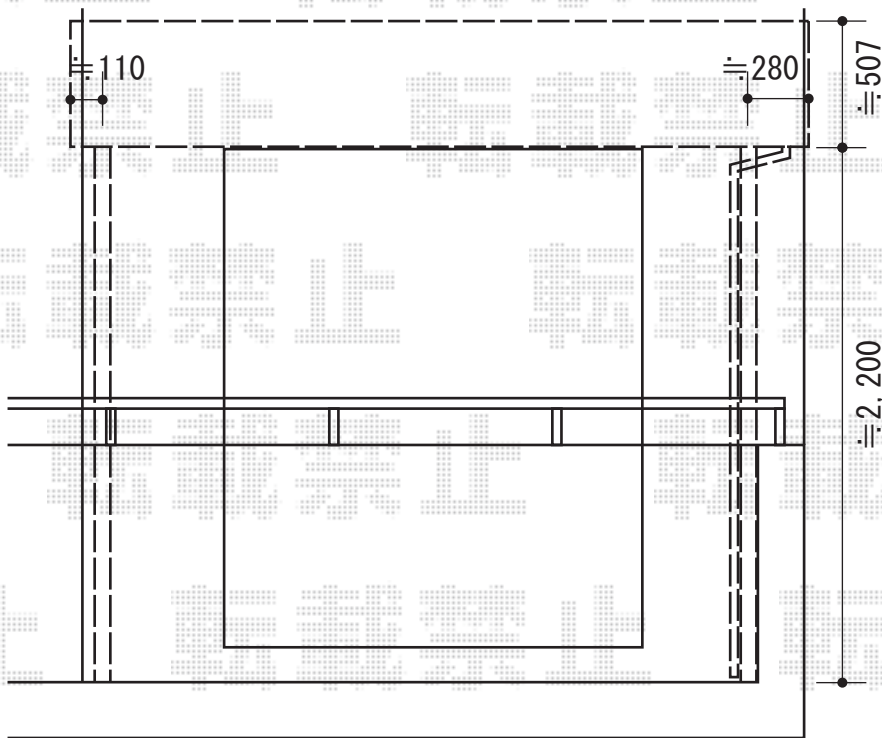

# ライザーテラスII R型 屋根タイプ 単体 積雪～20cm対応

施工に際して、  
オプション：物干しの  
取付け位置・高さの  
ご確認を頂けますよう、  
お願い致します。

トステム ライザーテラスII R型 屋根タイプ 単体 積雪～20cm対応  
間口=メートル3000 (柱芯々2,800mm 屋根幅3,020mm)

出幅=4尺 (1,185mm)

色：シャイングレー

屋根材：熱線吸収ポリカーボネート (ライトブルーマット調)

柱仕様：出幅自在桁タイプ (柱2本)

施工方法：下止め仕様

柱固定部品仕様：中間用×1/コーナー用×1

トステム 吊り下げ式物干し 標準 2本入

色：シャイングレー

トステム 吊り下げ式物干し ロング 2本入

色：シャイングレー

現場状況や作図制限により概略図の内容と多少の違いが生じることがございます。  
施工時は、現場優先とさせて頂きたく思いますので、お立会い頂き、  
最終のご指示のほど、何卒、宜しくお願い致します。