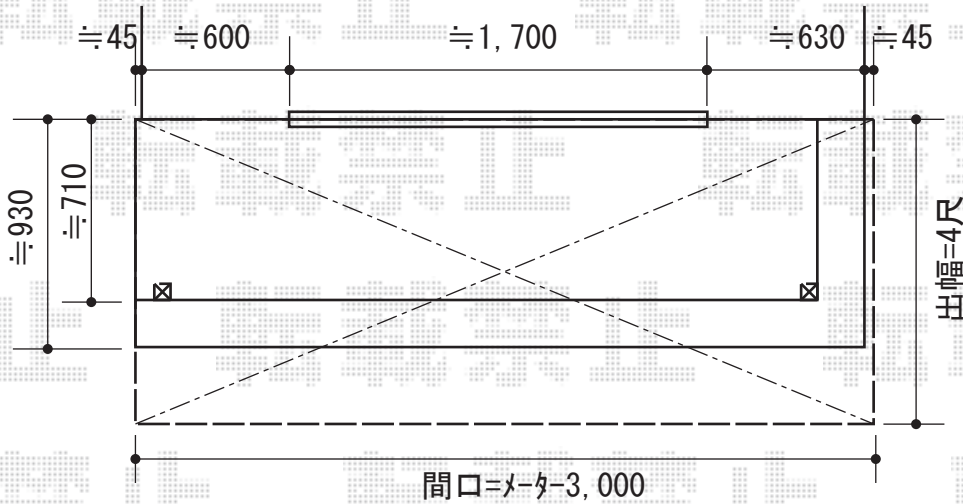

# ライザーテラスII R型 屋根タイプ 単体 積雪～20cm対応

施工に際して、  
オプション：物干しの  
取付け位置・高さの  
ご確認を頂けますよう、  
お願い致します。

トステム ライザーテラスII R型 屋根タイプ 単体 積雪～20cm対応  
間口=メートル3000 (柱芯々2,800mm 屋根幅3,020mm)

出幅=4尺 (1,185mm)

色：シャイングレー

屋根材：熱線吸収ポリカーボネート (ライトブルーマット調)

柱仕様：出幅自在桁タイプ (柱2本)

施工方法：下止め仕様

柱固定部品仕様：中間用×1/コーナー用×1

トステム 吊り下げ式物干し 標準 2本入

色：シャイングレー

トステム 吊り下げ式物干し ロング 2本入

色：シャイングレー

現場状況や作図制限により概略図の内容と多少の違いが生じることがございます。  
施工時は、現場優先とさせて頂きたく思いますので、お立会い頂き、  
最終のご指示のほど、何卒、宜しくお願い致します。