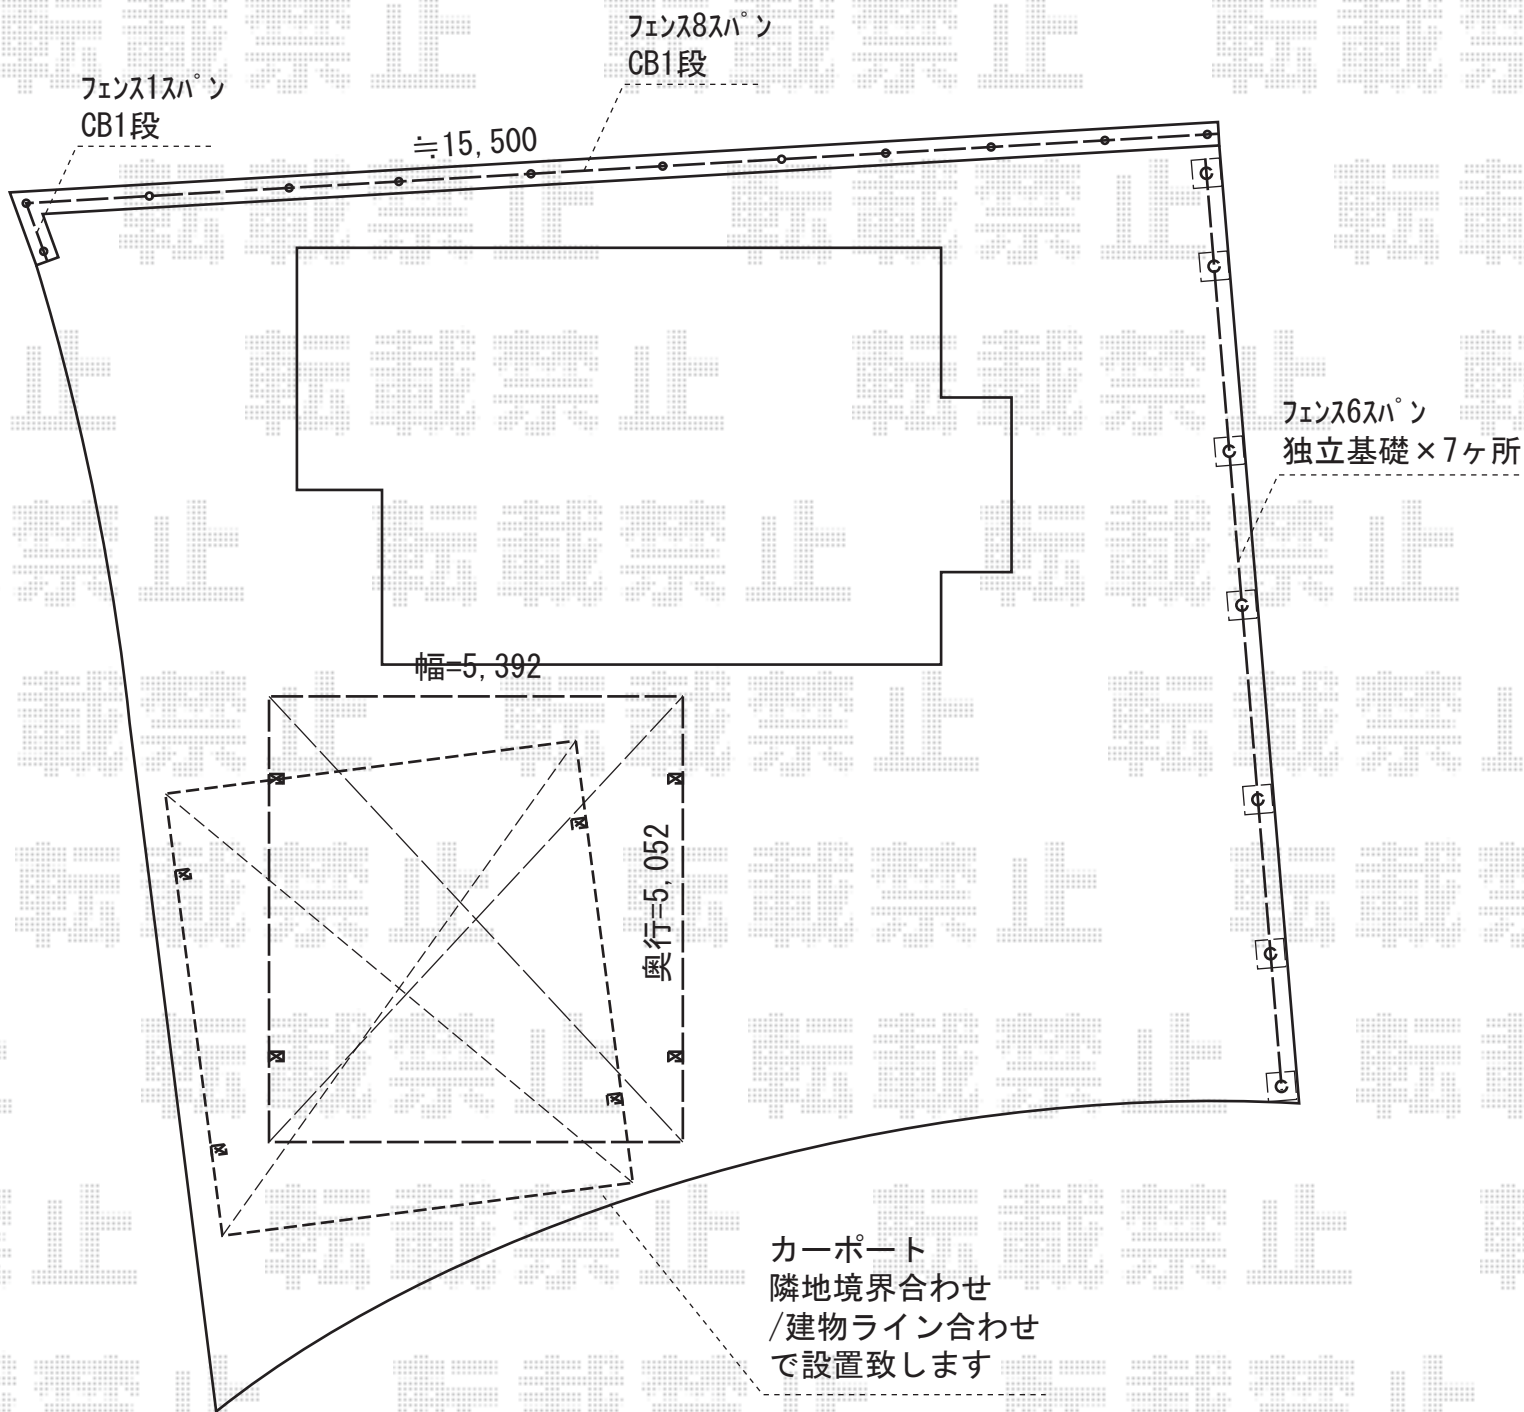

フェンス・カーポート

YKK AP エクスラインフェンス12型 自由柱タイプ
 本体1枚 (W×H) = (1,975×800mm) ×14枚
 自由柱: T80×16本
 端部カバー: T80×3本
 格子付きコーナー継手: T80×2本
 エンドキャップ: ×1セット
 色: プラチナステン

YKK AP レイナツインポートグランZ 積雪~20cm対応
 幅= 5,392mm
 奥行= 5,052mm
 色: プラチナステン
 屋根材: 熱線遮断ポリカーボネート (トーマイマツ/すりガラス調)
 柱仕様: 標準柱仕様 (有効高 約2,000mm)

現場状況や作図制限により概略図の内容と多少の違いが生じることがございます。
 施工時は、現場優先とさせて頂きたく思いますので、お立会い頂き、
 最終のご指示のほど、何卒、宜しくお願い致します。

EX-SHOP
[HTTP://WWW.EX-SHOP.NET](http://www.ex-shop.net)

担当: 岡本

全ての著作権は、エクスショップに帰属します。当社とのお取引目的外的使用・複製・転載禁止となっております。