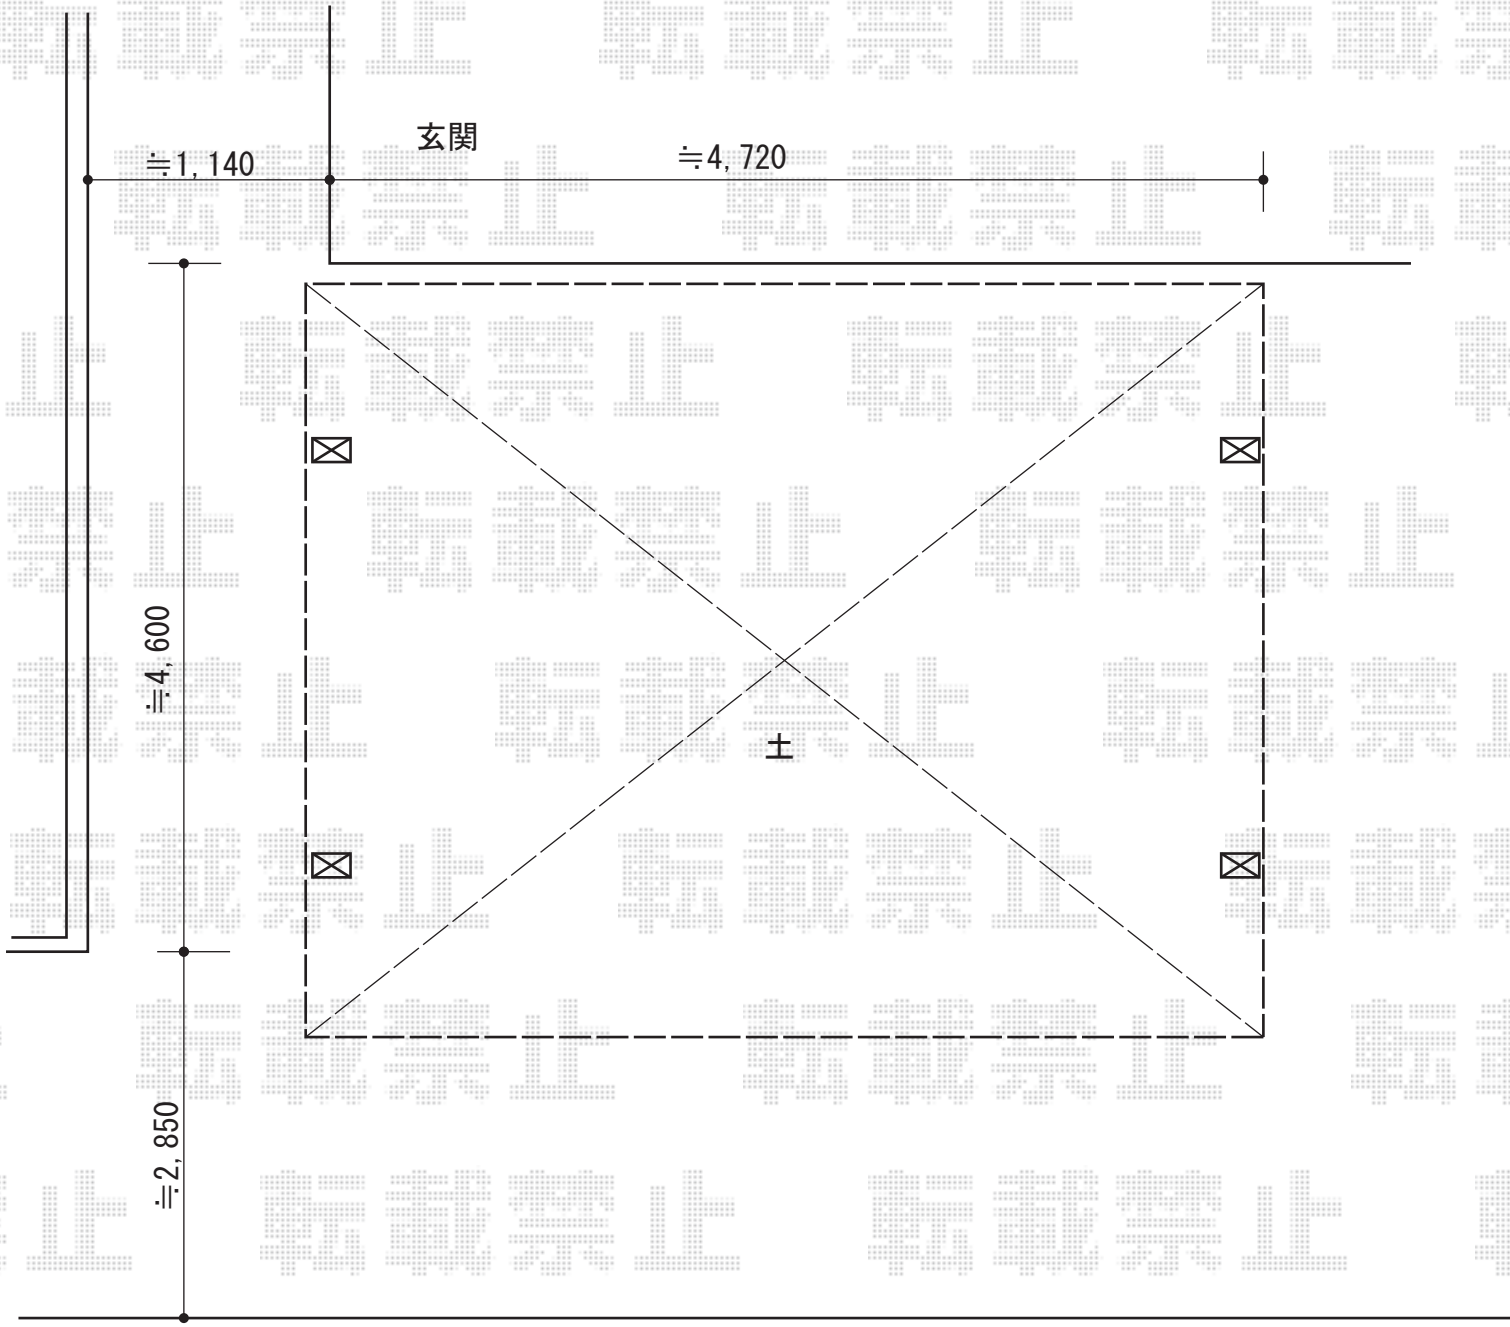

レイナツインポートグラン 積雪~20cm対応

YKK AP レйнаツインポートグラン 積雪~20cm対応
幅= 4,801mm
奥行= 5,052mm
色： ホワイト
屋根材： ポリカーボネート（スモークブラウン）
柱仕様： 標準柱仕様（有効高 約2,000mm）

現場状況や作図制限により概略図の内容と多少の違いが生じることがございます。
施工時は、現場優先とさせて頂きたく思いますので、お立会い頂き、
最終のご指示のほど、何卒、宜しくお願い致します。