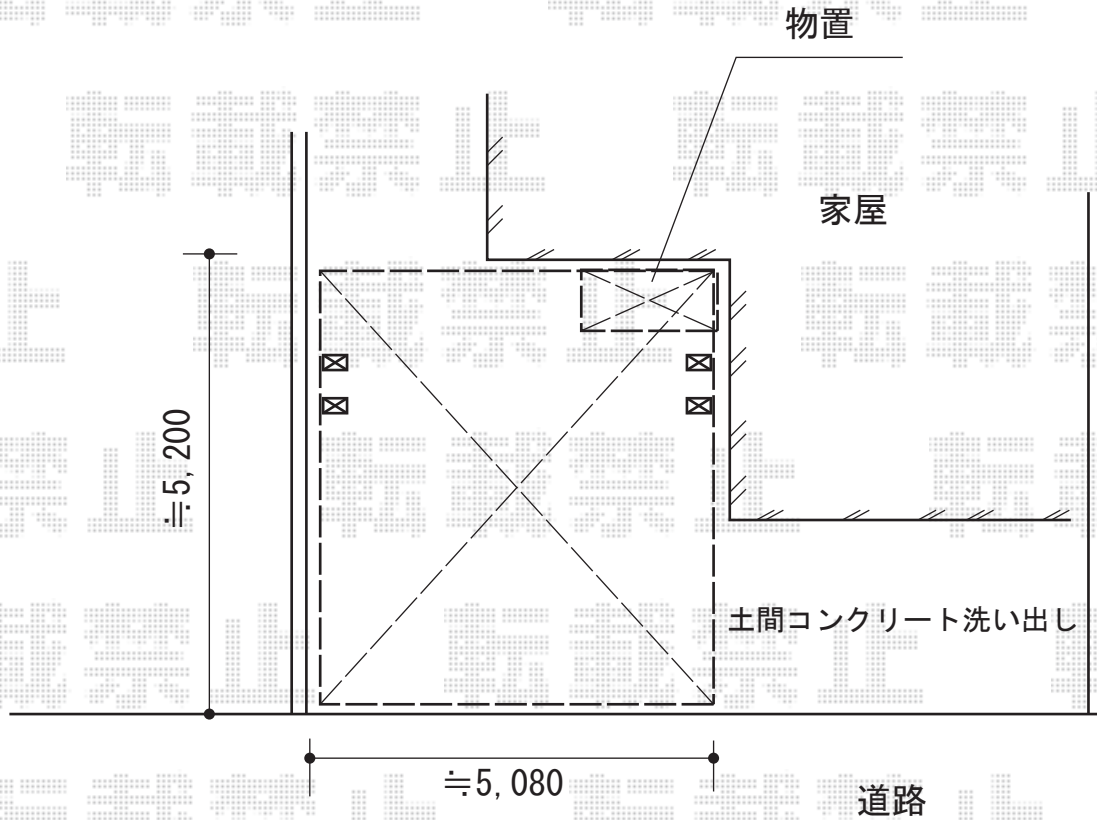

# エフルージュツインEX 後方支持タイプ 積雪～20cm対応

YKK AP エフルージュツインEX 後方支持タイプ 積雪～20cm対応  
幅=4,800mm  
奥行=5,000mm  
色：プラチナステン  
屋根材：熱線遮断ポリカーボネート（アースブルーマット調）  
柱仕様：ハイルーフ柱仕様（有効高 約2,300mm）

タクボ物置 M-157AT グランプレステージジャスト  
間口=1,488mm  
奥行=750mm  
高さ=1,900mm  
色：ムーンホホワイト  
屋根タイプ：標準型  
耐荷重タイプ：一般型  
棚タイプ：たて置きタイプ

現場状況や作図制限により概略図の内容と多少の違いが生じることがございます。  
施工時は、現場優先とさせて頂きたく思いますので、お立会い頂き、  
最終のご指示のほど、何卒、宜しくお願い致します。

EX-SHOP  
HTTP://WWW.EX-SHOP.NET

担当：岡本