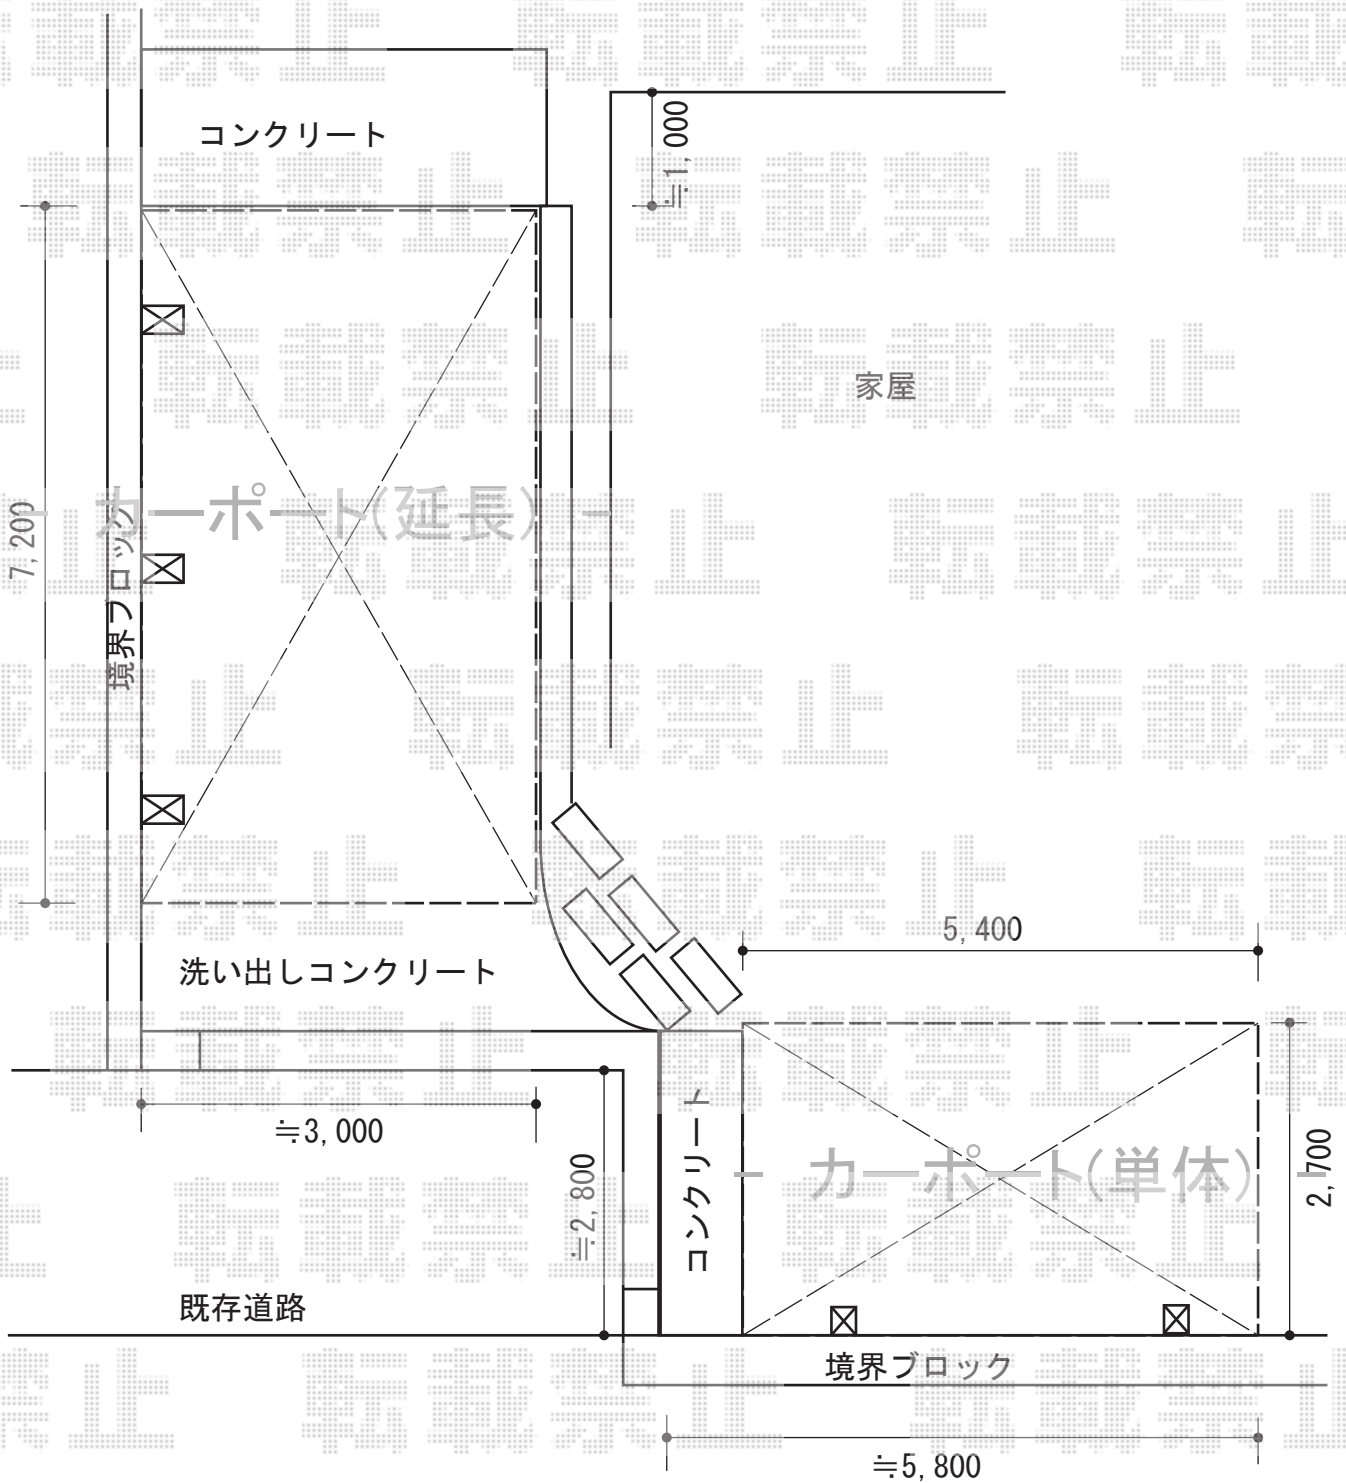

カーポート

YKK AP レイナポートグラン 積雪~20cm対応
 幅= 2,700mm
 奥行= 5,400mm
 色： プラチナステン
 屋根材： 熱線遮断ポリカーボネート(トーマイマット)
 柱仕様： 標準柱仕様 (有効高 約2,000mm)

YKK AP レイナポートグラン 延長 積雪~20cm対応
 幅= 3,000mm
 奥行= 7,200mm
 色： プラチナステン
 屋根材： 熱線遮断ポリカーボネート(トーマイマット)
 柱仕様： ハイルーフ柱仕様 (有効高 約2,350mm)

現場状況や作図制限により概略図の内容と多少の違いが生じることがございます。
 施工時は、現場優先とさせていただきますので、お立会い頂き、
 最終のご指示のほど、何卒、宜しくお願い致します。

EX-SHOP
[HTTP://WWW.EX-SHOP.NET](http://www.ex-shop.net)

担当：竹下