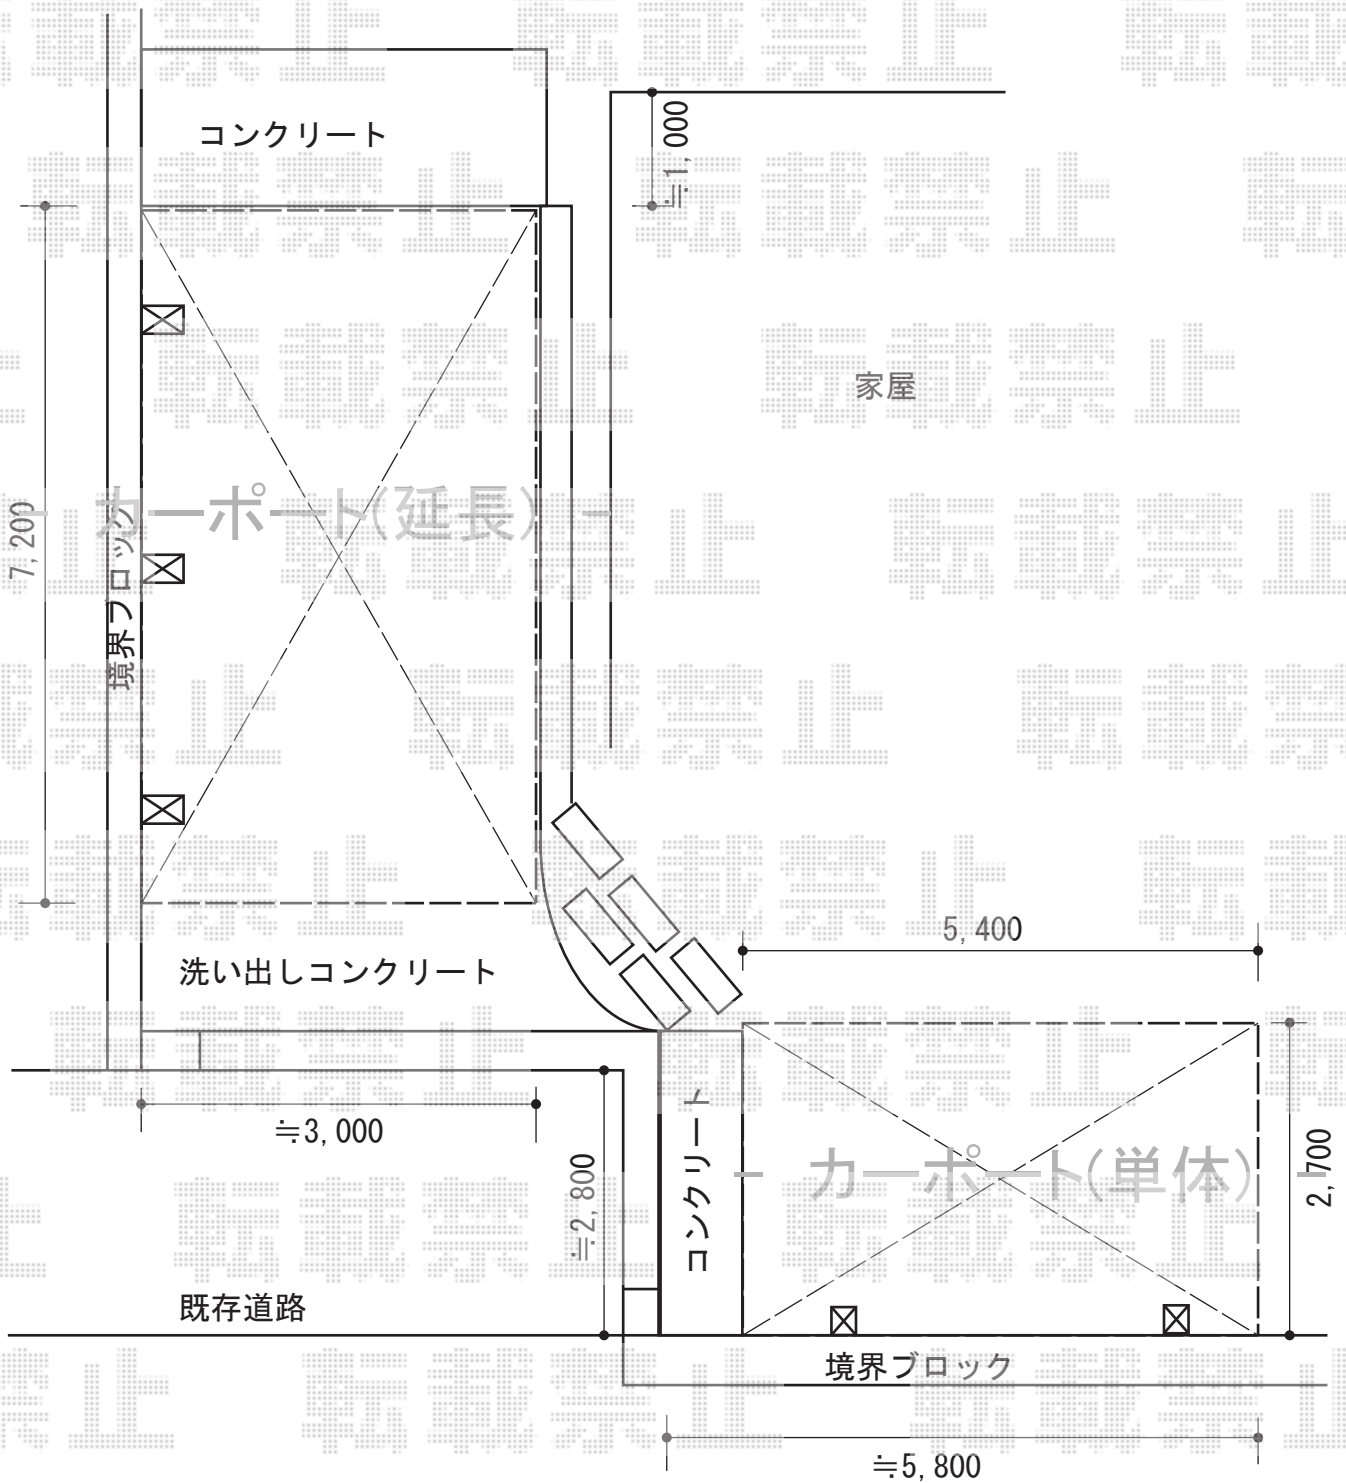

# カーポート

YKK AP レイナポートグラン 積雪~20cm対応  
 幅= 2,700mm  
 奥行= 5,400mm  
 色： プラチナステン  
 屋根材： 熱線遮断ポリカーボネート(トーマイマット)  
 柱仕様： 標準柱仕様 (有効高 約2,000mm)

YKK AP レイナポートグラン 延長 積雪~20cm対応  
 幅= 3,000mm  
 奥行= 7,200mm  
 色： プラチナステン  
 屋根材： 熱線遮断ポリカーボネート(トーマイマット)  
 柱仕様： ハイルーフ柱仕様 (有効高 約2,350mm)