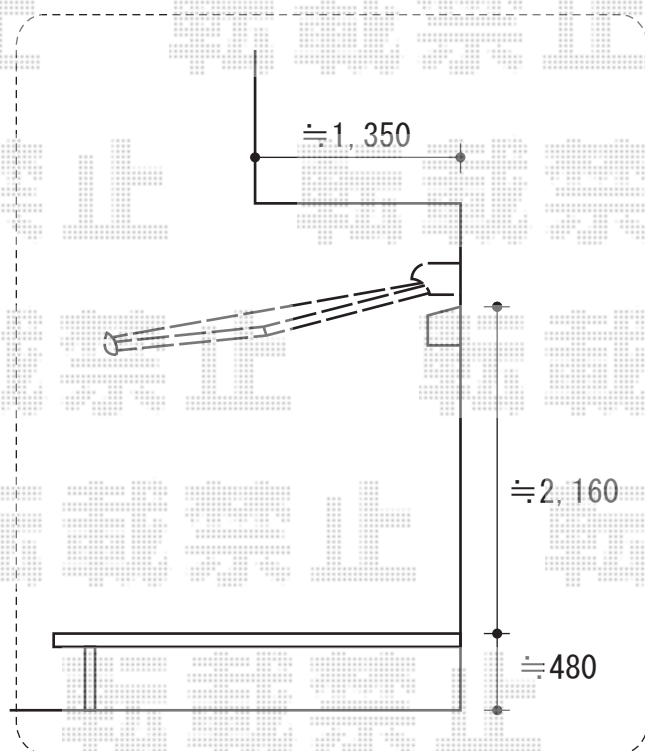

## 彩風CR型 手動式

トステム 彩風CR型 手動式  
間口= 関東間1.5間 (2,730mm)  
出幅= 2,000mm  
本体色： 未定  
キャンバス色： 熱線遮断 (色未定)  
駆動： 手動式/外観右駆動  
クランクハンドル： 長さ1,500mm  
オプション： ベースプレートセット (¥17,100)  
オプション： フック棒+フック金具 (¥6,800)

現場状況や作図制限により概略図の内容と多少の違いが生じることがございます。  
施工時は、現場優先とさせていただきますので、お立会い頂き、  
最終のご指示のほど、何卒、宜しくお願い致します。