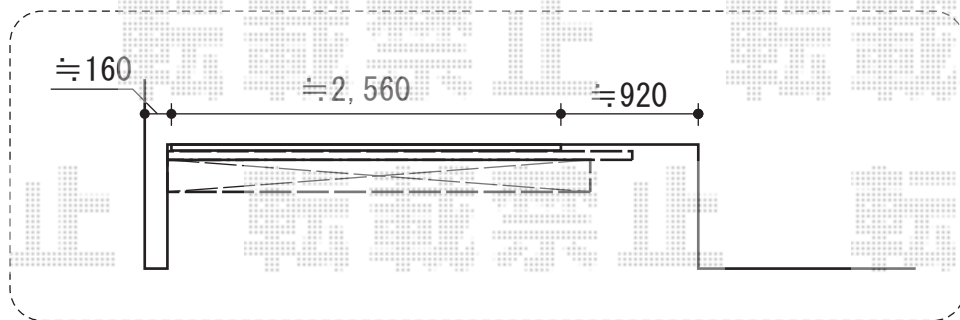

## 彩風CR型 手動式

トステム 彩風CR型 手動式  
間口= 関東間1.5間 (2,730mm)  
出幅= 2,000mm  
本体色： 未定  
キャンバス色： 熱線遮断 (色未定)  
駆動： 手動式/外観右駆動  
クランクハンドル： 長さ1,500mm  
オプション： ベースプレートセット (¥17,100)  
オプション： フック棒+フック金具 (¥6,800)

現場状況や作図制限により概略図の内容と多少の違いが生じることがございます。  
施工時は、現場優先とさせていただきますので、お立会い頂き、  
最終のご指示のほど、何卒、宜しくお願い致します。