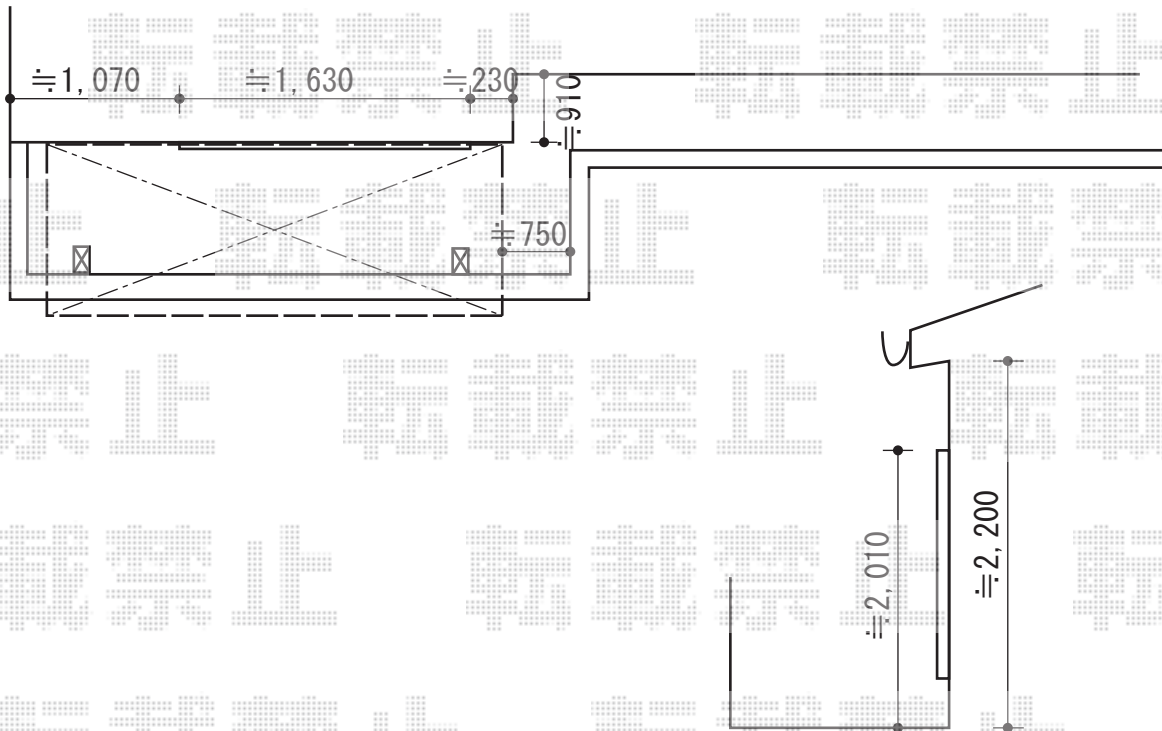

ライザーテラスII F型 屋根タイプ 単体 積雪～20cm対応

トステム ライザーテラスII R型 屋根タイプ 単体 積雪～20cm対応
間口= 関東間1.5間(柱芯々2,530mm 屋根幅2,750mm)
出幅= 3尺(885mm)
色: シャイングレー
屋根材: ポリカーボネート(クリアマット・すりガラス調)
柱仕様: 出幅自在桁タイプ(柱2本)
施工方法: 上止め仕様
柱固定部品仕様: 中間用×2