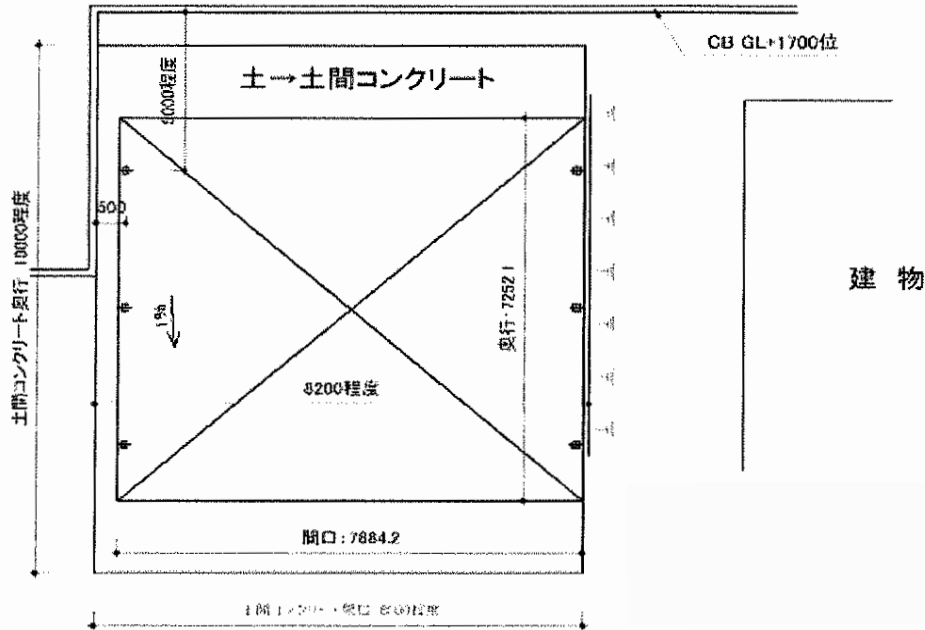

テリオSPORTIII 1500 3台用 奥行延長 角柱6本仕様 積雪~50cm対応

トステム テリオSPORTIII 1500 3台用 奥行延長 角柱6本仕様 積雪~50cm対応
幅= 7,884mm
奥行= 7,252mm
色： シャイングレー
屋根材： 【遮光】スチール折板（ペフ無し/ t=0.6mm）
柱仕様： ロング柱25仕様（有効高 約2,500mm）
横材： あり

現場状況や作図制限により概略図の内容と多少の違いが生じることがございます。
施工時は、現場優先とさせて頂きたく思いますので、お立会い頂き、
最終のご指示のほど、何卒、宜しくお願い致します。