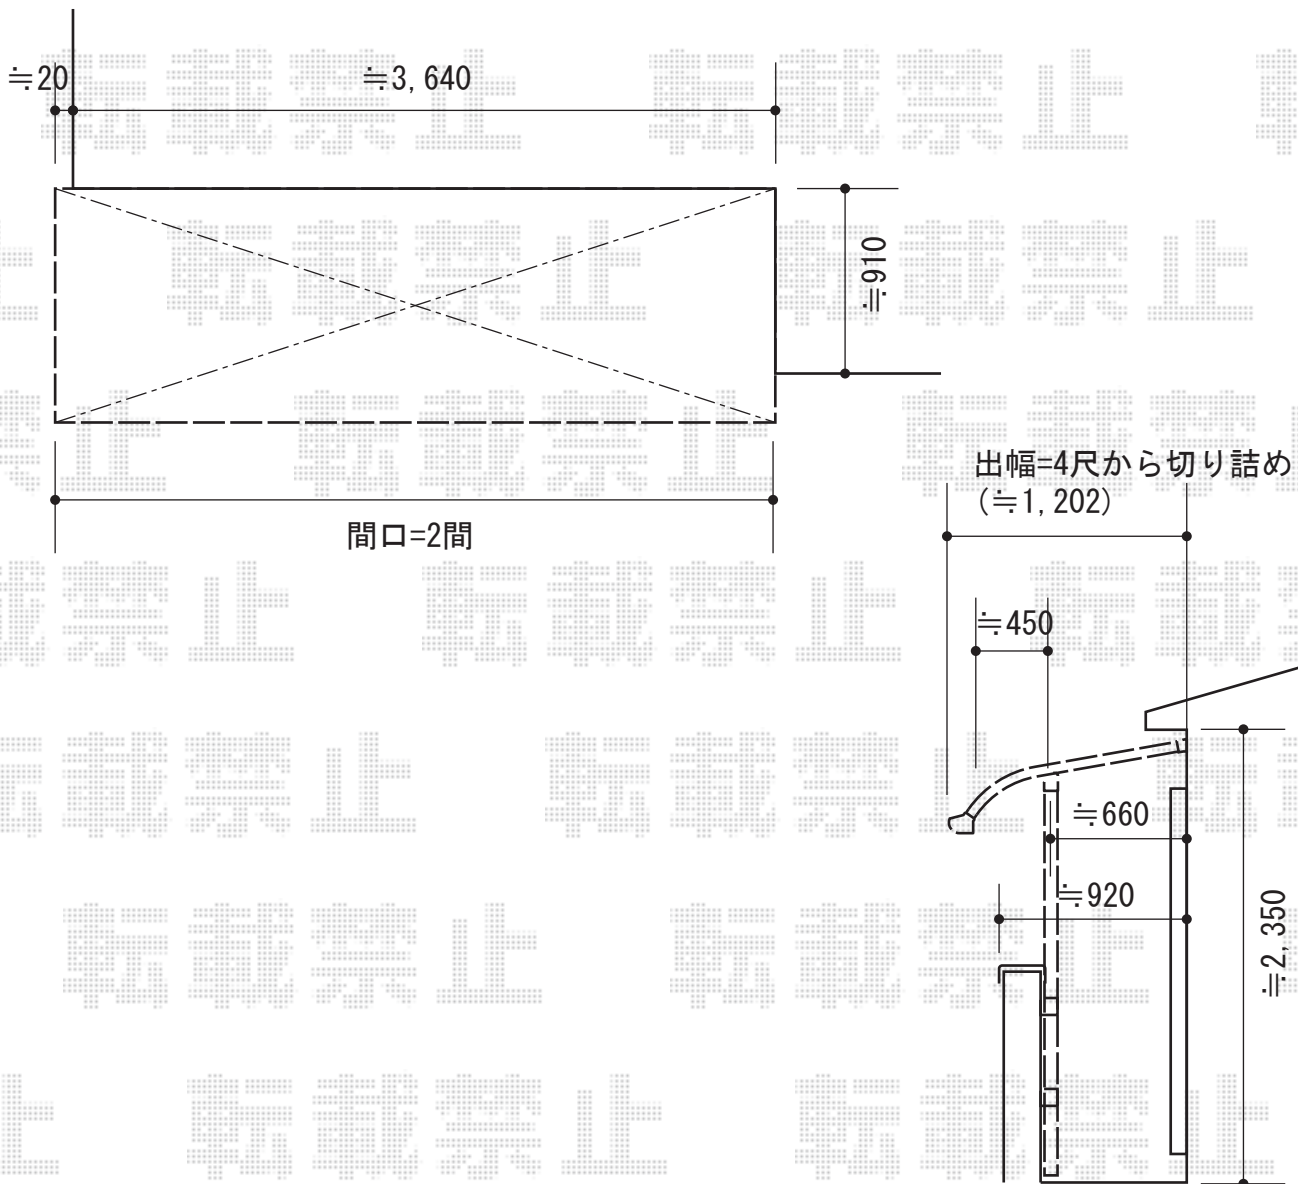

ライザーテラスII R型 屋根タイプ 単体 積雪～20cm対応

トステム ライザーテラスII R型 屋根タイプ 単体 積雪～20cm対応
間口=間東間2.0間 (柱芯々3,440mm 屋根幅3,660mm)
出幅=4尺 (1,185mm)
色：シャイングレー
屋根材：ポリカーボネート (ブルースモーク)
柱仕様：柱奥行移動タイプ (柱2本)
施工方法：下止め仕様
柱固定部品仕様：中間用×2

現場状況や作図制限により概略図の内容と多少の違いが生じることがございます。
施工時は、現場優先とさせて頂きたく思いますので、お立会い頂き、
最終のご指示のほど、何卒、宜しくお願い致します。