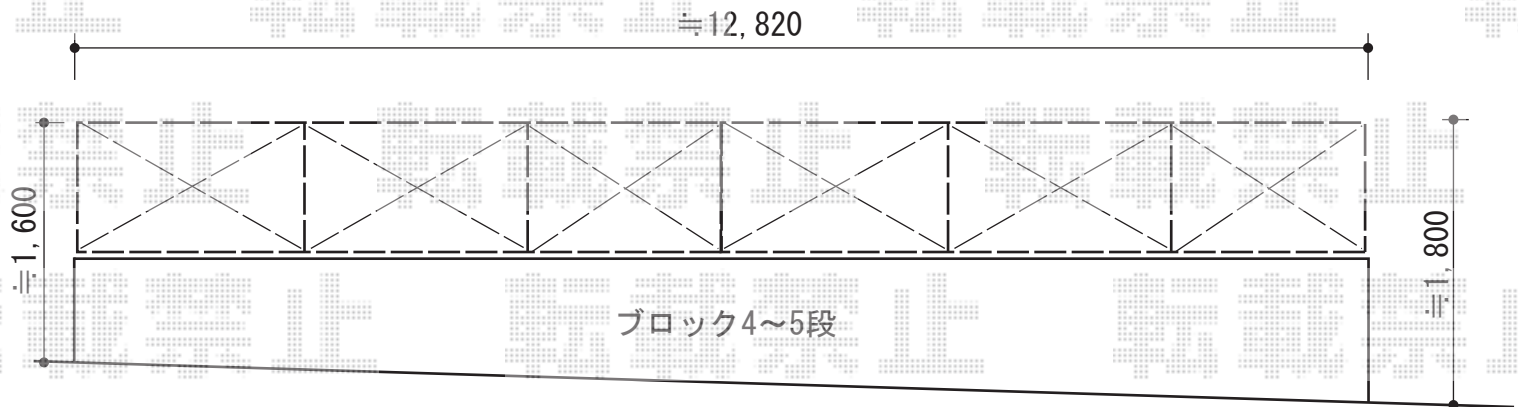

プリレオR9型フェンス フリーポールタイプ

TOEX プリレオR9型フェンス フリーポールタイプ
本体1枚 (W×H) = (1,979.5×1,000mm) × 13枚
柱仕様 : T-10×15本
部品セットA : 15セット
端部カバー(切詰用) : 1セット
端部キャップA : 2セット
色 : マイルドブラック

現場状況や作図制限により概略図の内容と多少の違いが生じることがございます。
施工時は、現場優先とさせて頂きたく思いますので、お立会い頂き、
最終のご指示のほど、何卒、宜しくお願い致します。