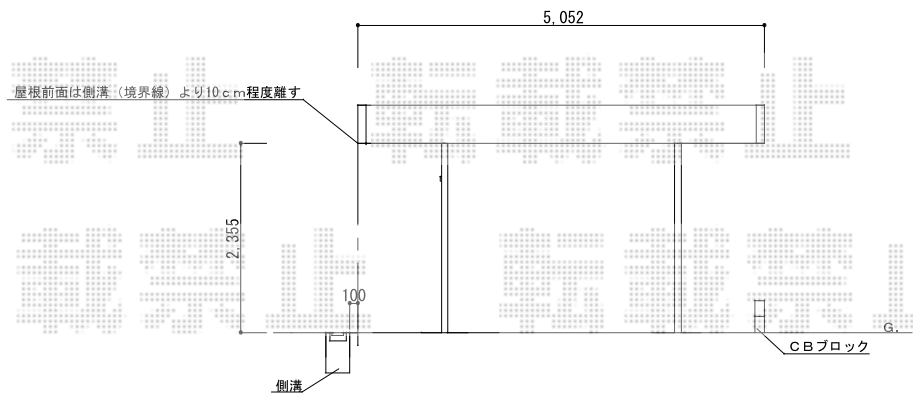

レイナツインポートグラン 積雪～20cm対応

YKK AP レイナツインポートグラン積雪～20cm対応
幅=4,801mm
奥行=5,052mm
色：ブラウン
屋根材：ポリカーボネート（スモークブラウン）
柱仕様：ハイルーフ柱仕様（有効高 約2,350mm）

現場状況や作図制限により概略図の内容と多少の違いが生じることがございます。
施工時は、現場優先とさせて頂きたく思いますので、お立会い頂き、
最終のご指示のほど、何卒、宜しくお願い致します。