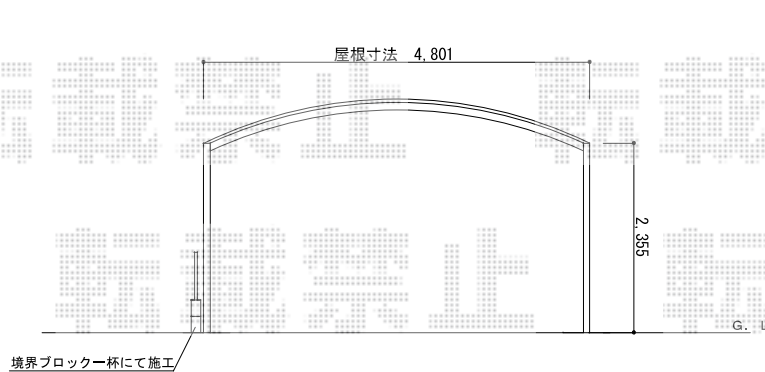

レイナツインポートグラン 積雪～20cm対応

YKK AP レイナツインポートグラン積雪～20cm対応
幅=4,801mm
奥行=5,052mm
色：ブラウン
屋根材：ポリカーボネート（スモークブラウン）
柱仕様：ハイルーフ柱仕様（有効高 約2,350mm）

現場状況や作図制限により概略図の内容と多少の違いが生じることがございます。
施工時は、現場優先とさせて頂きたく思いますので、お立会い頂き、
最終のご指示のほど、何卒、宜しくお願い致します。