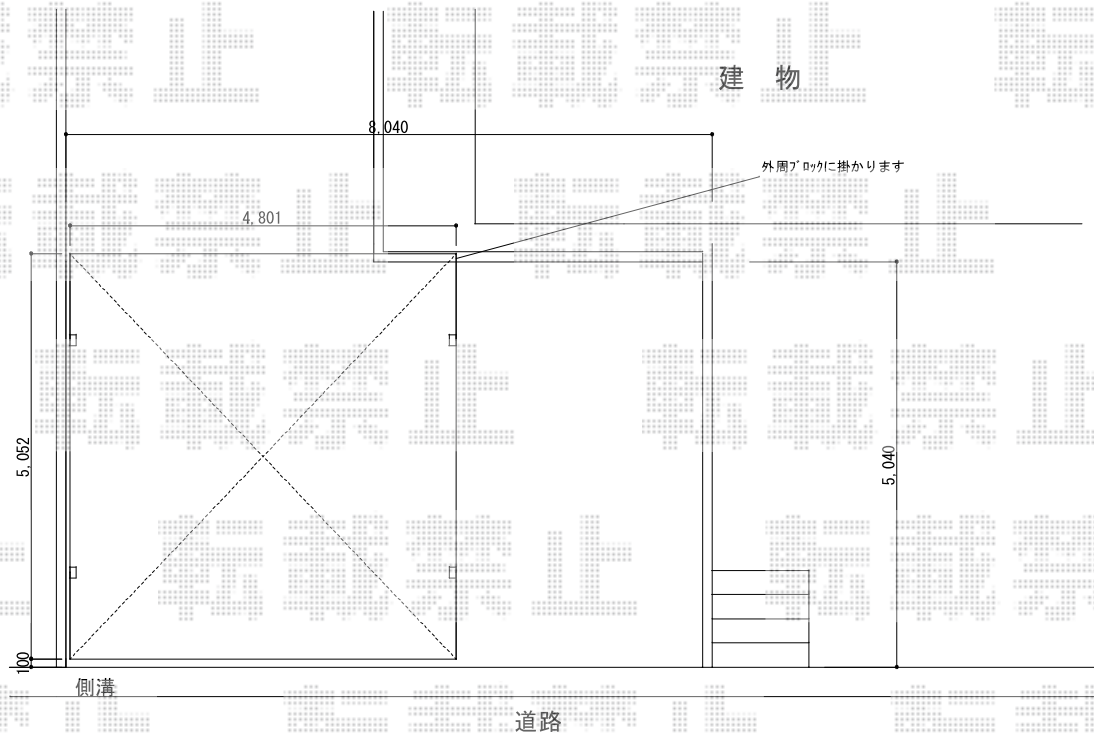

レイナツインポートグラン 積雪～20cm対応

YKK AP レイナツインポートグラン積雪～20cm対応
幅=4,801mm
奥行=5,052mm
色：ブラウン
屋根材：ポリカーボネート（スモークブラウン）
柱仕様：ハイルーフ柱仕様（有効高 約2,350mm）

現場状況や作図制限により概略図の内容と多少の違いが生じることがございます。
施工時は、現場優先とさせて頂きたく思いますので、お立会い頂き、
最終のご指示のほど、何卒、宜しくお願い致します。