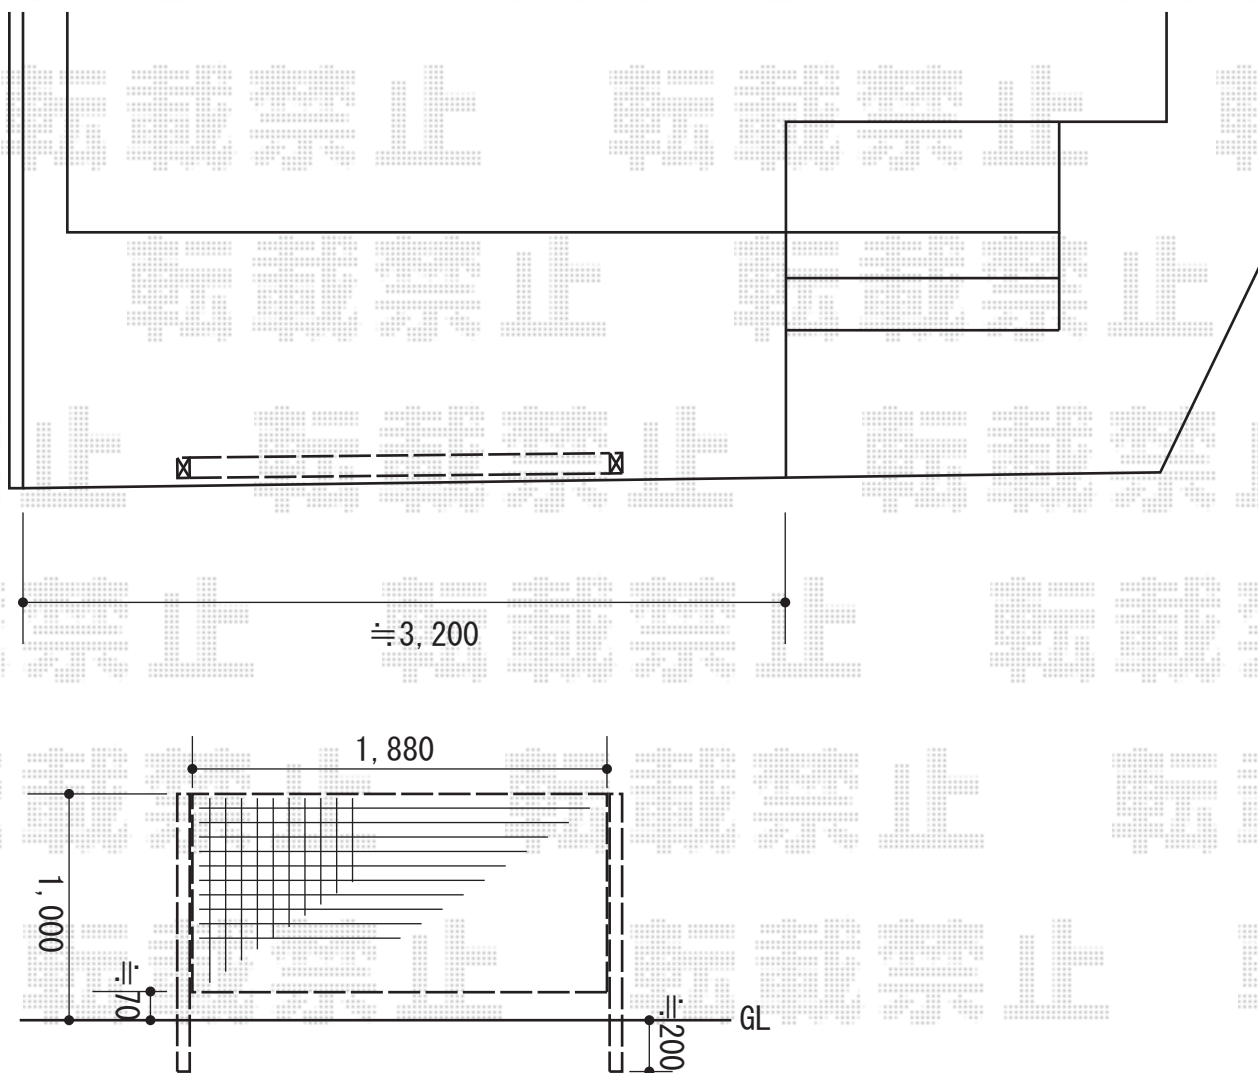

## エコリスメッシュパネル 間仕切りタイプ

### TOEX エコリスメッシュパネル 間仕切りタイプ

本体1枚 (W×H) = (1,880mm×907mm) × 1枚

デザイナーズパーツ柱材 (30×85角) : L1,200×2本

デザイナーズパーツ柱キャップ : ×2セット

固定金具 : ×1セット

色 : メッシュパネル/シャイングレー 柱材/ポートマホガニー

現場状況や作図制限により概略図の内容と多少の違いが生じることがございます。  
施工時は、現場優先とさせて頂きたく思いますので、お立会い頂き、  
最終のご指示のほど、何卒、宜しくお願い致します。