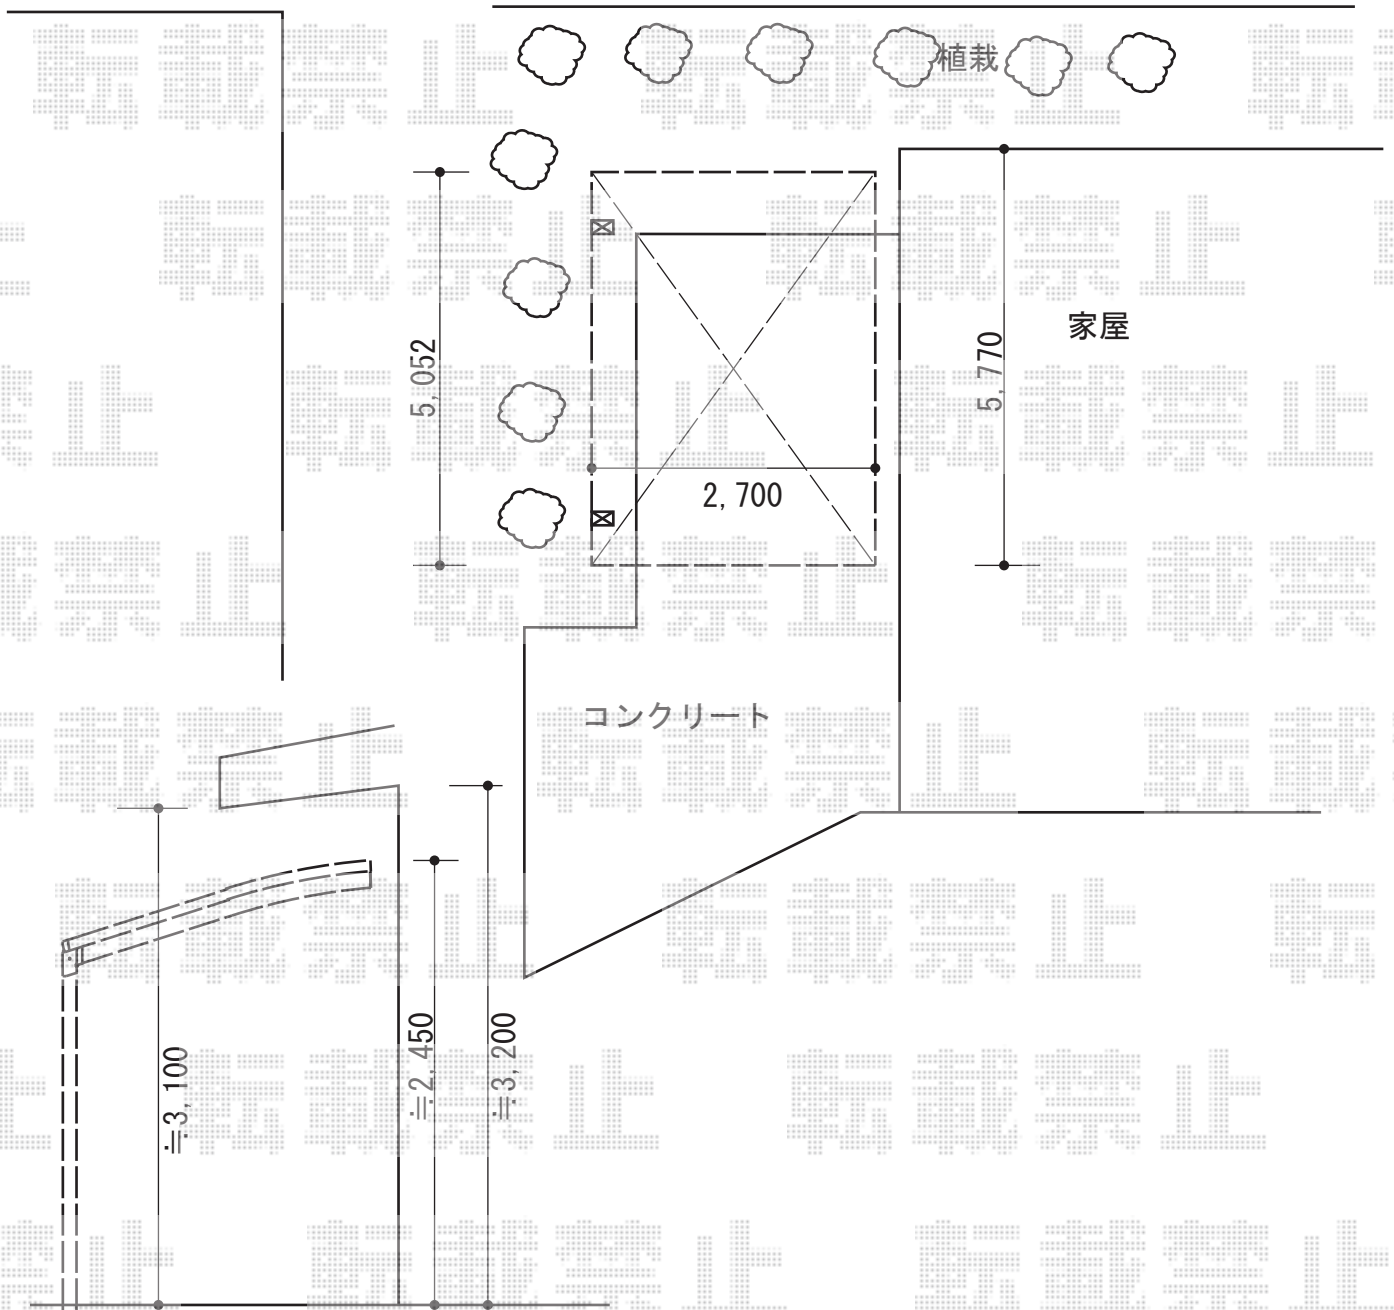

プレシオスポート 積雪～20cm対応

Value Select プレシオスポート 積雪～20cm対応
幅=2,700mm
奥行=5,052mm
色：チャコールブラック
屋根材：熱線遮断ポリカーボネート（スカイブルーマット調）
柱仕様：ハイルーフ柱仕様（有効高 約2,250mm）

現場状況や作図制限により概略図の内容と多少の違いが生じることがございます。
施工時は、現場優先とさせていただきますので、お立会い頂き、
最終のご指示のほど、何卒、宜しくお願い致します。