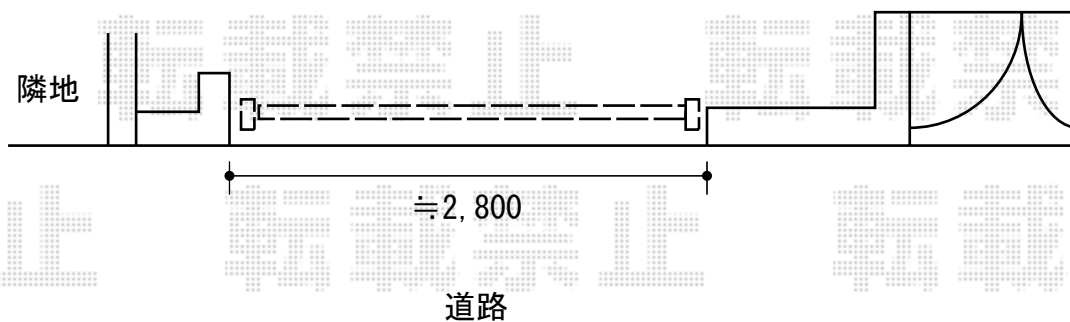

# トリップゲート PA型 ノンレール 片開き

Value Select トリップゲート PA型 ノンレール 片開き  
開口幅= 2,908mm  
全幅= 3,008mm  
たたみ幅= 323mm  
高さ= 1,182mm  
色：ブラック  
キャスター数：2箇所  
落棒数：2本

現場状況や作図制限により概略図の内容と多少の違いが生じることがございます。  
施工時は、現場優先とさせて頂きたく思いますので、お立会い頂き、  
最終のご指示のほど、何卒、宜しくお願い致します。