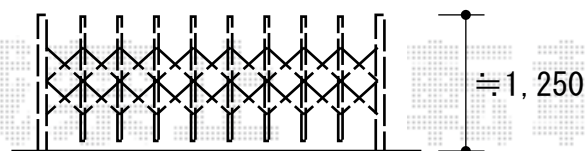

# トリップゲート PA型 ノンレール 片開き

Value Select トリップゲート PA型 ノンレール 片開き  
開口幅= 2,908mm  
全幅= 3,008mm  
たたみ幅= 323mm  
高さ= 1,182mm  
色：ブラック  
キャスター数：2箇所  
落棒数：2本

現場状況や作図制限により概略図の内容と多少の違いが生じることがございます。  
施工時は、現場優先とさせて頂きたく思いますので、お立会い頂き、  
最終のご指示のほど、何卒、宜しくお願い致します。