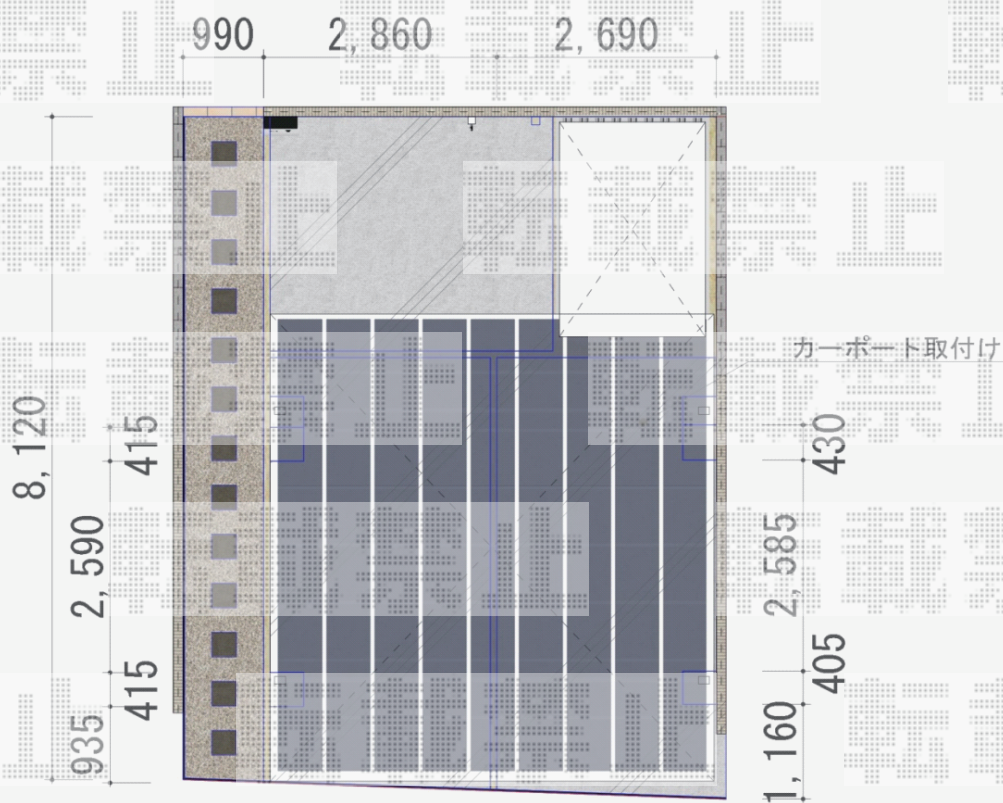

アーキデュオ ワイド 積雪～20cm対応

TOEX アーキデュオ ワイド 積雪～20cm対応

幅= 5,441mm

奥行= 5,723mm

色： ナチュラルシルバー

屋根材： 熱線吸収ポリカーボネート（クリアブルーS・すりガラス調）

柱仕様： 標準柱仕様（有効高 約2,250mm）

現場状況や作図制限により概略図の内容と多少の違いが生じることがございます。
施工時は、現場優先とさせていただきますので、お立会い頂き、
最終のご指示のほど、何卒、宜しくお願い致します。