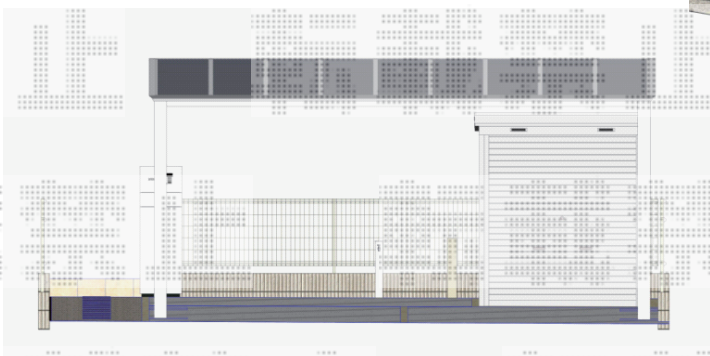

アーキデュオ ワイド 積雪～20cm対応

TOEX アーキデュオ ワイド 積雪～20cm対応

幅= 5,441mm

奥行= 5,723mm

色： ナチュラルシルバー

屋根材： 熱線吸収ポリカーボネート（クリアブルーS・すりガラス調）

柱仕様： 標準柱仕様（有効高 約2,250mm）

現場状況や作図制限により概略図の内容と多少の違いが生じることがございます。
施工時は、現場優先とさせていただきますので、お立会い頂き、
最終のご指示のほど、何卒、宜しくお願い致します。