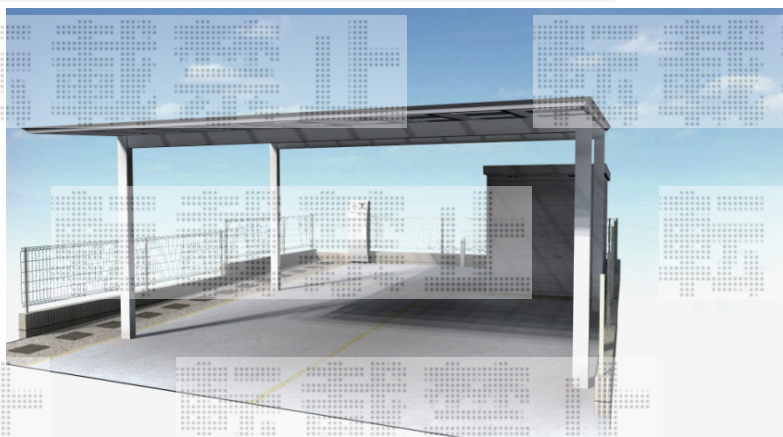

アーキデュオ ワイド 積雪～20cm対応

TOEX アーキデュオ ワイド 積雪～20cm対応

幅= 5,441mm

奥行= 5,723mm

色： ナチュラルシルバー

屋根材： 熱線吸収ポリカーボネート（クリアブルーS・すりガラス調）

柱仕様： 標準柱仕様（有効高 約2,250mm）

現場状況や作図制限により概略図の内容と多少の違いが生じることがございます。
施工時は、現場優先とさせていただきますので、お立会い頂き、
最終のご指示のほど、何卒、宜しくお願い致します。