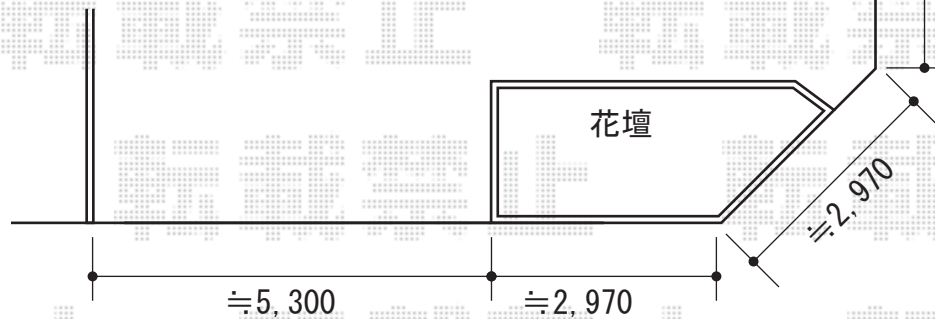

カーブポートシグマIII ミニ 積雪~20cm対応

≒18,150

トステム カーブポートシグマIII ミニ 積雪~20cm対応
幅= 2,101mm
奥行= 4,980mm
色： シャイングレー
屋根材： ガリレポリカ（クリアマット・すりガラス調）
柱仕様： ロング柱23仕様

現場状況や作図制限により概略図の内容と多少の違いが生じることがございます。
施工時は、現場優先とさせて頂きたく思いますので、お立会い頂き、
最終のご指示のほど、何卒、宜しくお願い致します。