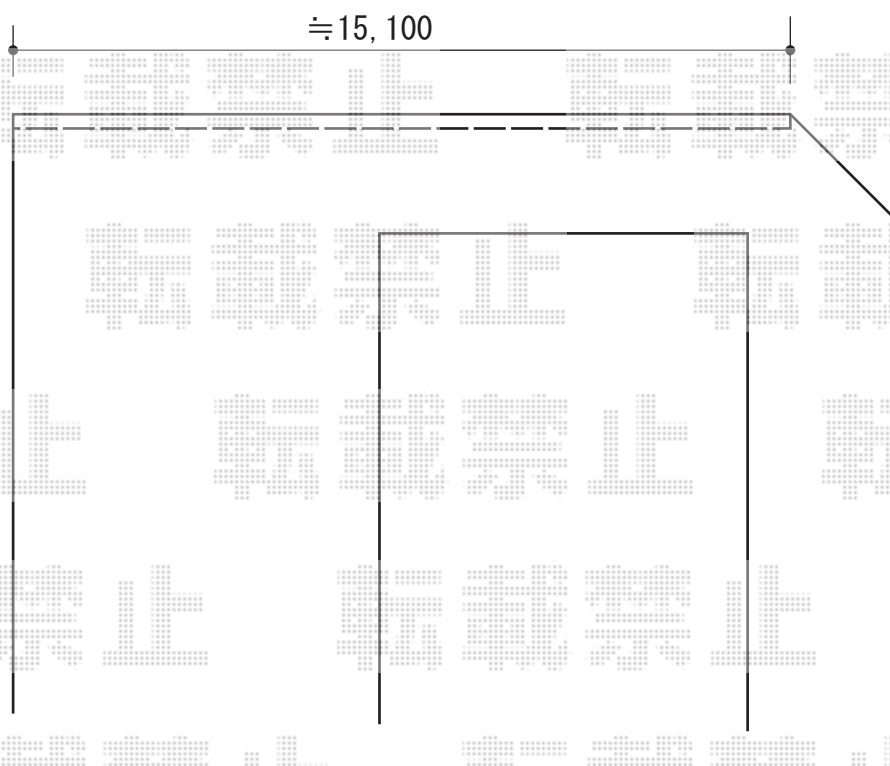

メッシュフェンス M0 間仕切りタイプ

積水樹脂 メッシュフェンス M0 間仕切りタイプ
本体1枚 (W×H) = (2,000mm×1,200mm) ×8枚
支柱 : #1200×9本
支柱金具 : #1200×7セット
支柱金具末端用 : #1200×2セット
保護キャップ : ×1セット
色 : ホワイト

現場状況や作図制限により概略図の内容と多少の違いが生じることがございます。
施工時は、現場優先とさせて頂きたく思いますので、お立会い頂き、
最終のご指示のほど、何卒、宜しくお願い致します。