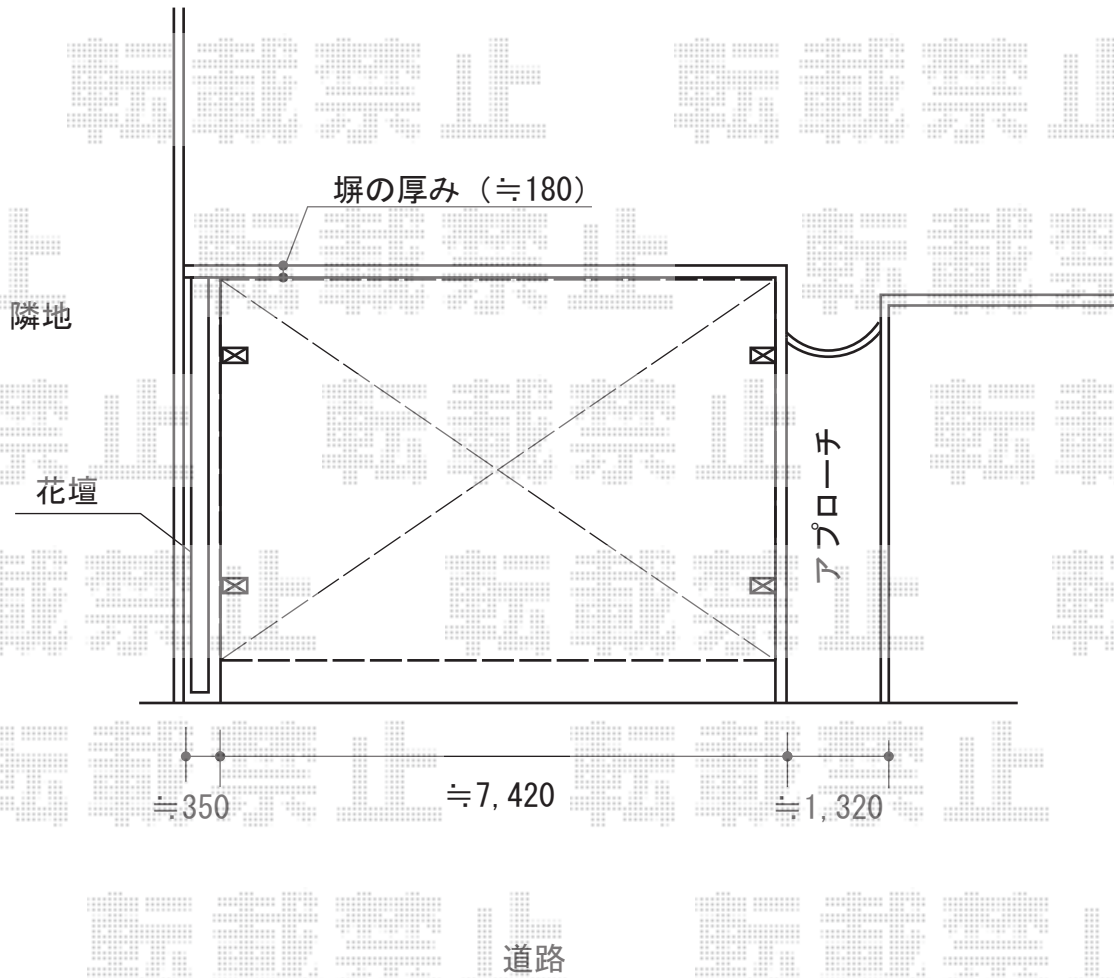

## レイナツインポートグラン 積雪～20cm対応

施工当日、  
設置位置のご指示を宜しくお願い致します。

YKK AP レйнаツインポートグラン 積雪～20cm対応  
幅= 4,801mm  
奥行= 5,052mm  
色： ホワイト  
屋根材： 熱線遮断ポリカーボネート(トーマイマット)  
柱仕様： ハイルーフ柱仕様 (有効高 約2,350mm)

現場状況や作図制限により概略図の内容と多少の違いが生じることがございます。  
施工時は、現場優先とさせて頂きたく思いますので、お立会い頂き、  
最終のご指示のほど、何卒、宜しくお願い致します。