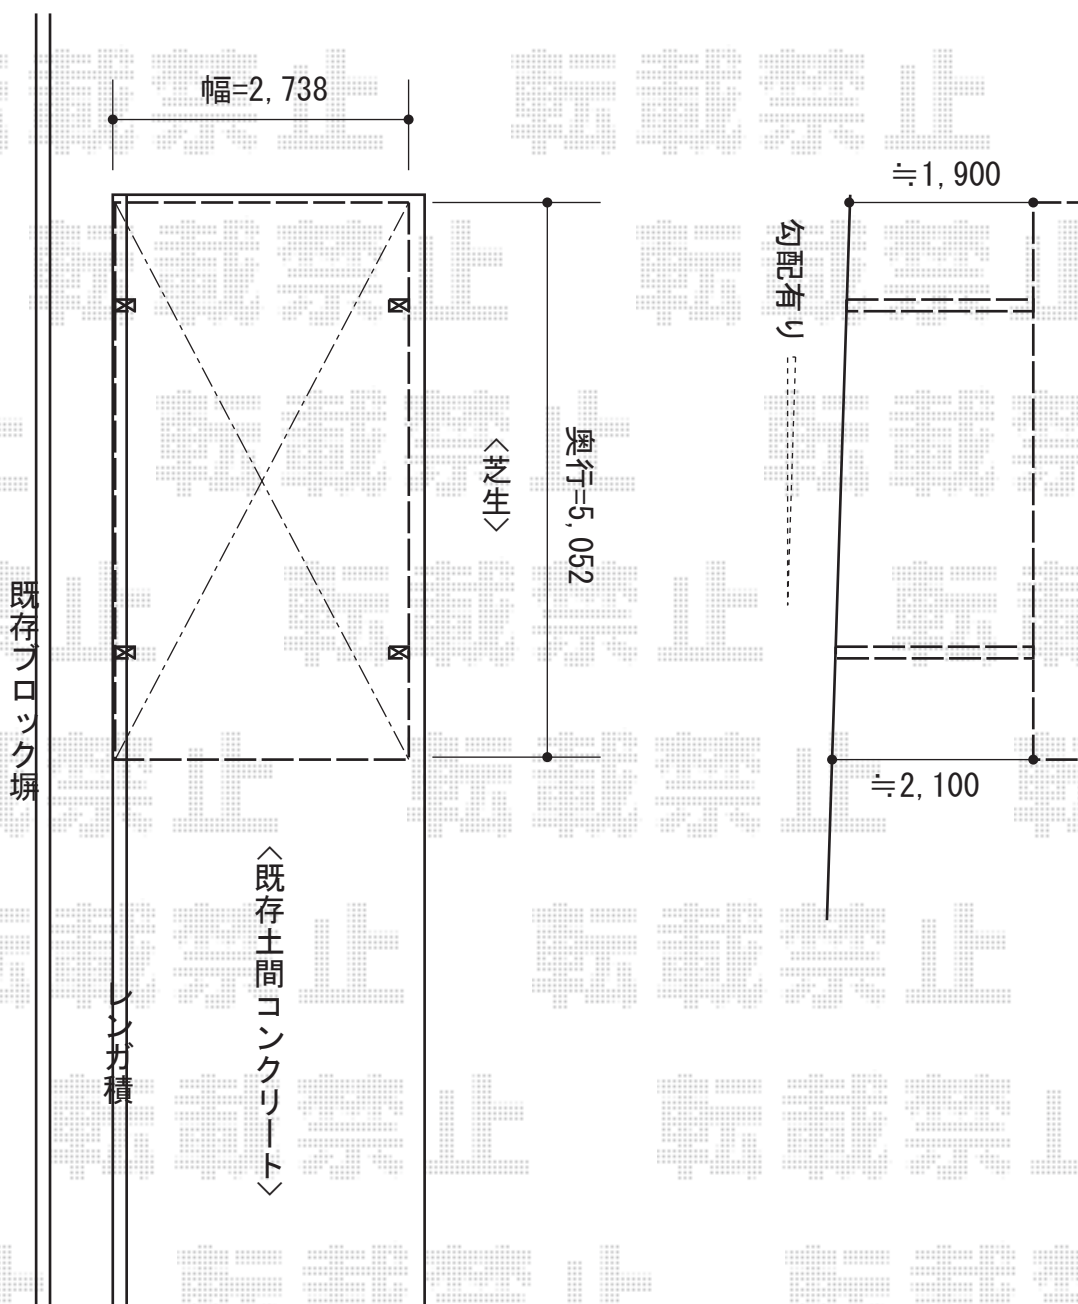

レイナワンポートグラン 積雪～20cm対応

YKK AP レイナワンポートグラン 積雪～20cm対応

幅= 2,738mm

奥行= 5,052mm

色： プラチナステン

屋根材： 熱線遮断ポリカーボネート（アースブルーマット調）

柱仕様： 標準柱仕様（有効高 約2,000mm）

現場状況や作図制限により概略図の内容と多少の違いが生じることがございます。  
施工時は、現場優先とさせて頂きたく思いますので、お立会い頂き、  
最終のご指示のほど、何卒、宜しくお願い致します。