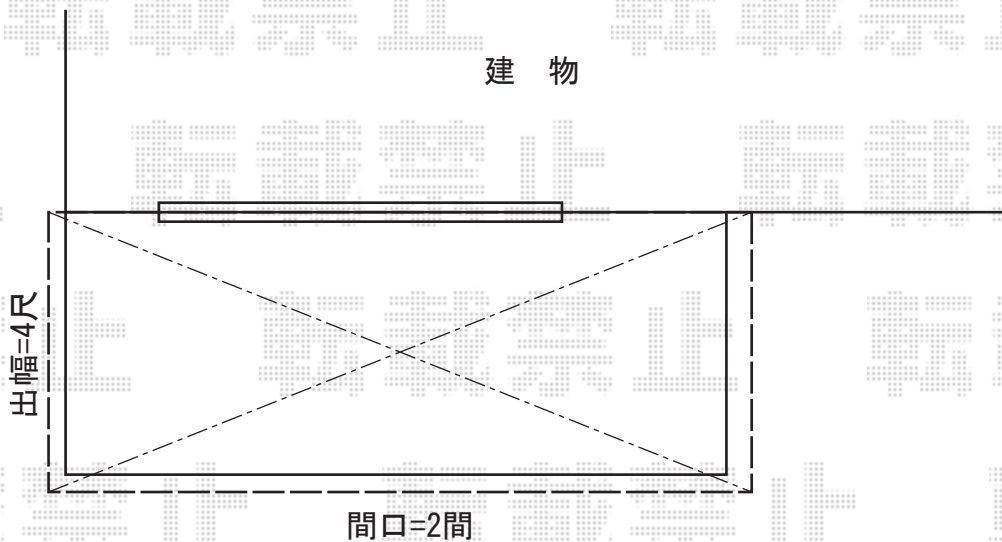

ライザーテラスII R型 ルーフタイプ 単体 積雪～20cm対応

トステム ライザーテラスII R型 ルーフタイプ 単体 積雪～20cm対応
間口= 関東間2.0間（方杖芯々3,660mm 屋根幅3,660mm）
出幅= 4尺（1,185mm）
色： ナチュラルシルバー
屋根材： ポリカーボネート（ブルースモーク）
柱仕様： 柱無しタイプ
施工方法： 上止め仕様

トステム 壁付物干し 標準2本入り
色： ナチュラルシルバー
数量： 1セット