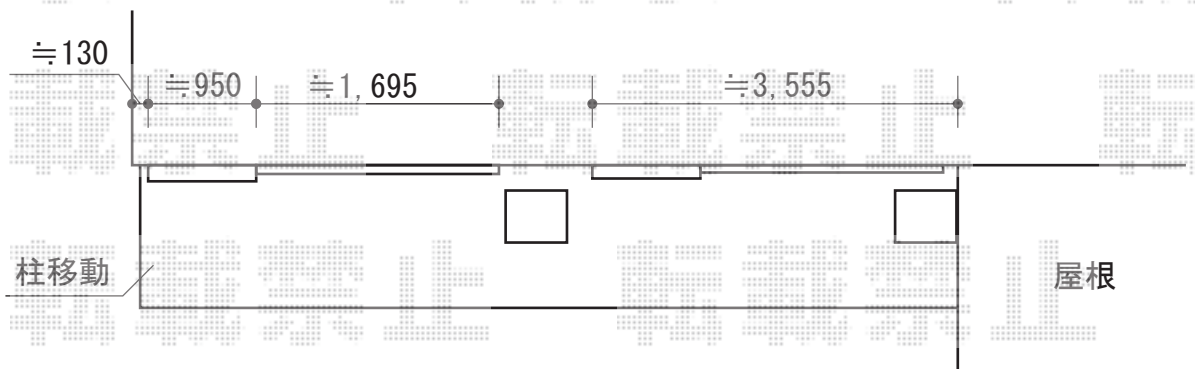

ビューステージスタイル パネルマット 連棟 柱建て式

トステム ビューステージスタイル
間口=関東間4.5間
出幅=4尺 (1,185mm)
色: シャイングレー
柱仕様: 柱建てタイプ
床材: 木目 (塩ビデッキボード)
オプション: 吊り下げ式物干し ロング 2本入り

現場状況や作図制限により概略図の内容と多少の違いが生じることがございます。
施工時は、現場優先とさせていただきますので、お立会い頂き、
最終のご指示のほど、何卒、宜しくお願い致します。