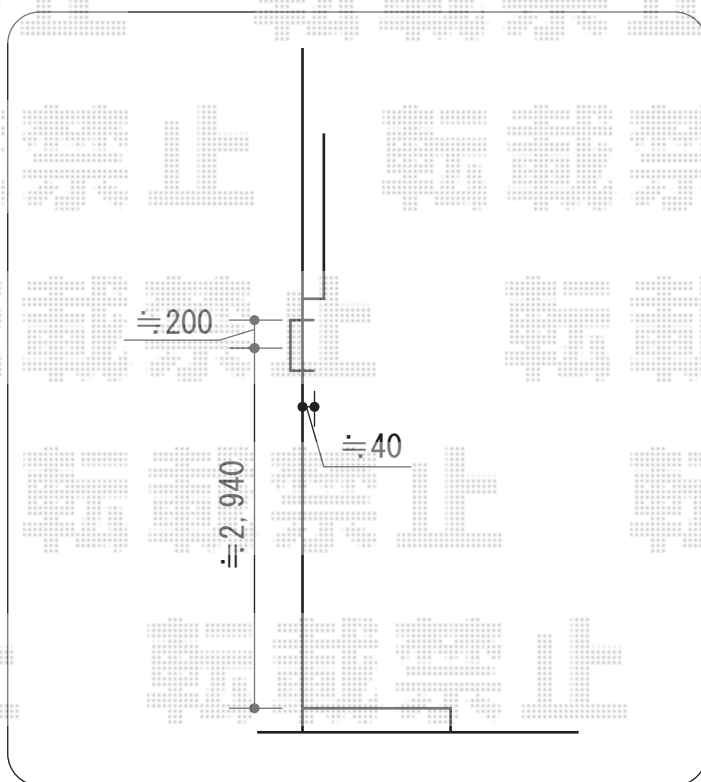

ビューステージスタイル パネルマット 連棟 柱建て式

トステム ビューステージスタイル
間口=関東間4.5間
出幅=4尺 (1,185mm)
色: シャイングレー
柱仕様: 柱建てタイプ
床材: 木目 (塩ビデッキボード)
オプション: 吊り下げ式物干し ロング 2本入り

現場状況や作図制限により概略図の内容と多少の違いが生じることがございます。
施工時は、現場優先とさせていただきますので、お立会い頂き、
最終のご指示のほど、何卒、宜しくお願い致します。