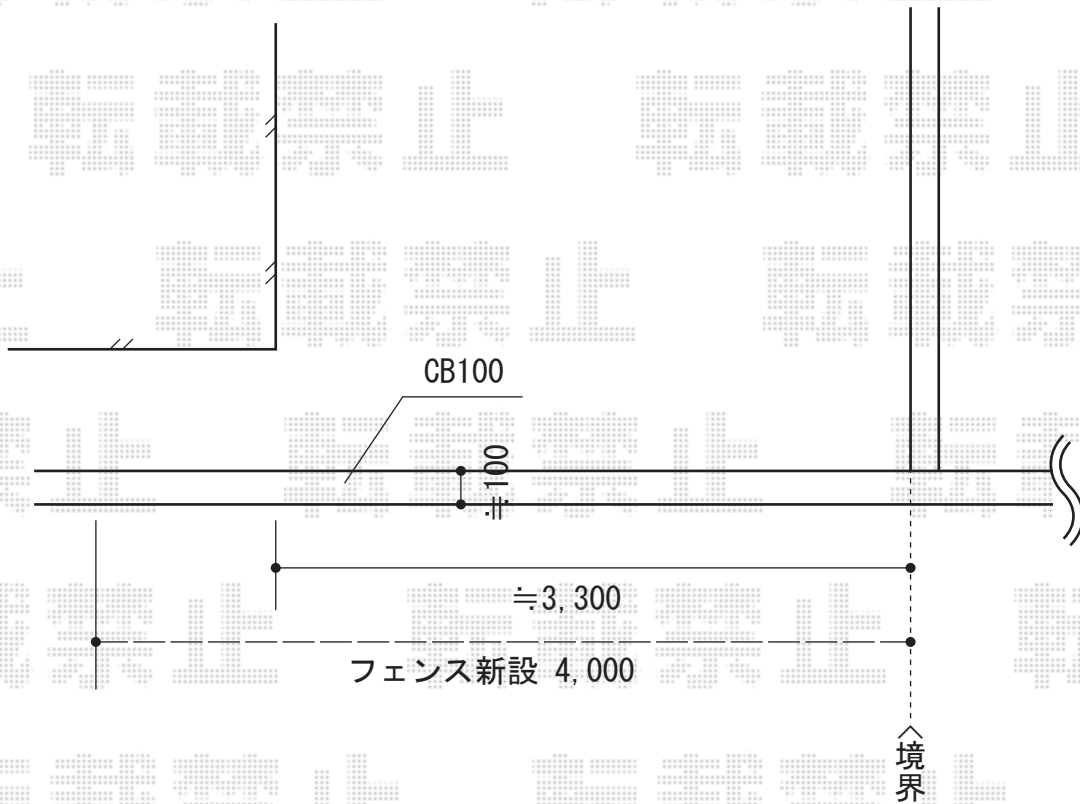

ハイグリッドフェンス N8型

TOEX ハイグリッドフェンス N8型

本体1枚 (W×H) = (2,000×1,200mm) × 2枚

柱仕様 : T-12×3本

色 : 【仮】シャイングレー

現場状況や作図制限により概略図の内容と多少の違いが生じることがございます。
施工時は、現場優先とさせて頂きたく思いますので、お立会い頂き、
最終のご指示のほど、何卒、宜しくお願い致します。

EX-SHOP
HTTP://WWW.EX-SHOP.NET