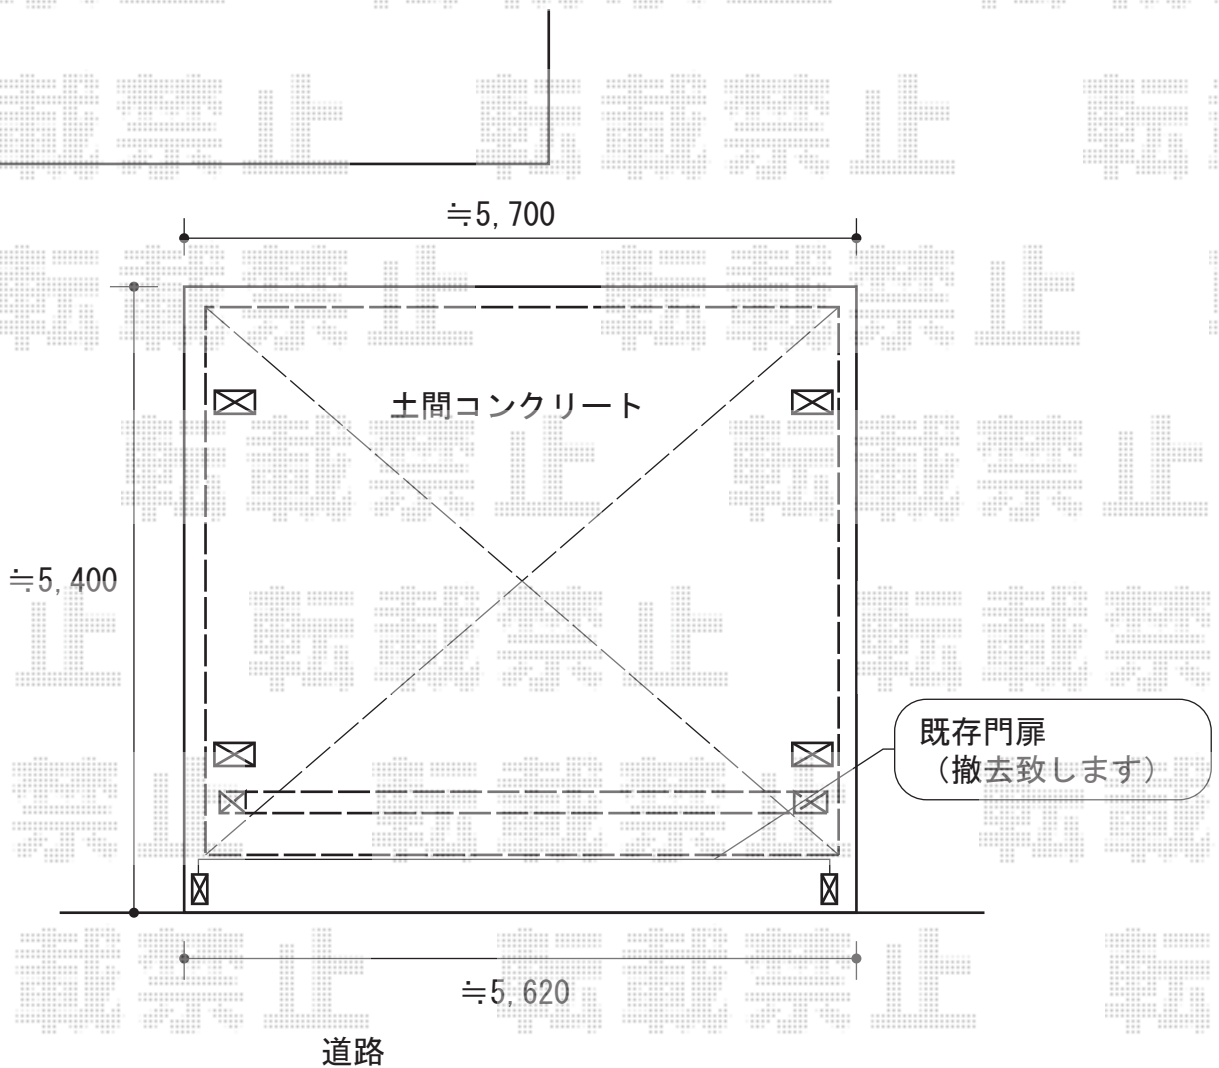

# カーポート・カーゲート

トステム カーブポートシグマIII ワイド 積雪~20cm対応  
幅= 5,443mm  
奥行= 4,980mm  
色 : シャイングレー  
屋根材 : 熱線吸収アクアポリカーボネート (ライトブルー)  
柱仕様 : ロング柱23仕様 (有効高 約2,300mm)

TOEX ワイドオーバードアS4型 電動式  
本体 (W×H) = (5,350mm × 1,200mm)  
色 : シャイングレー  
柱仕様 : ハイルーフ仕様 (有効高 約2,150mm)  
駆動 : 1モーター外観左側駆動/AC100V結線用柱仕様