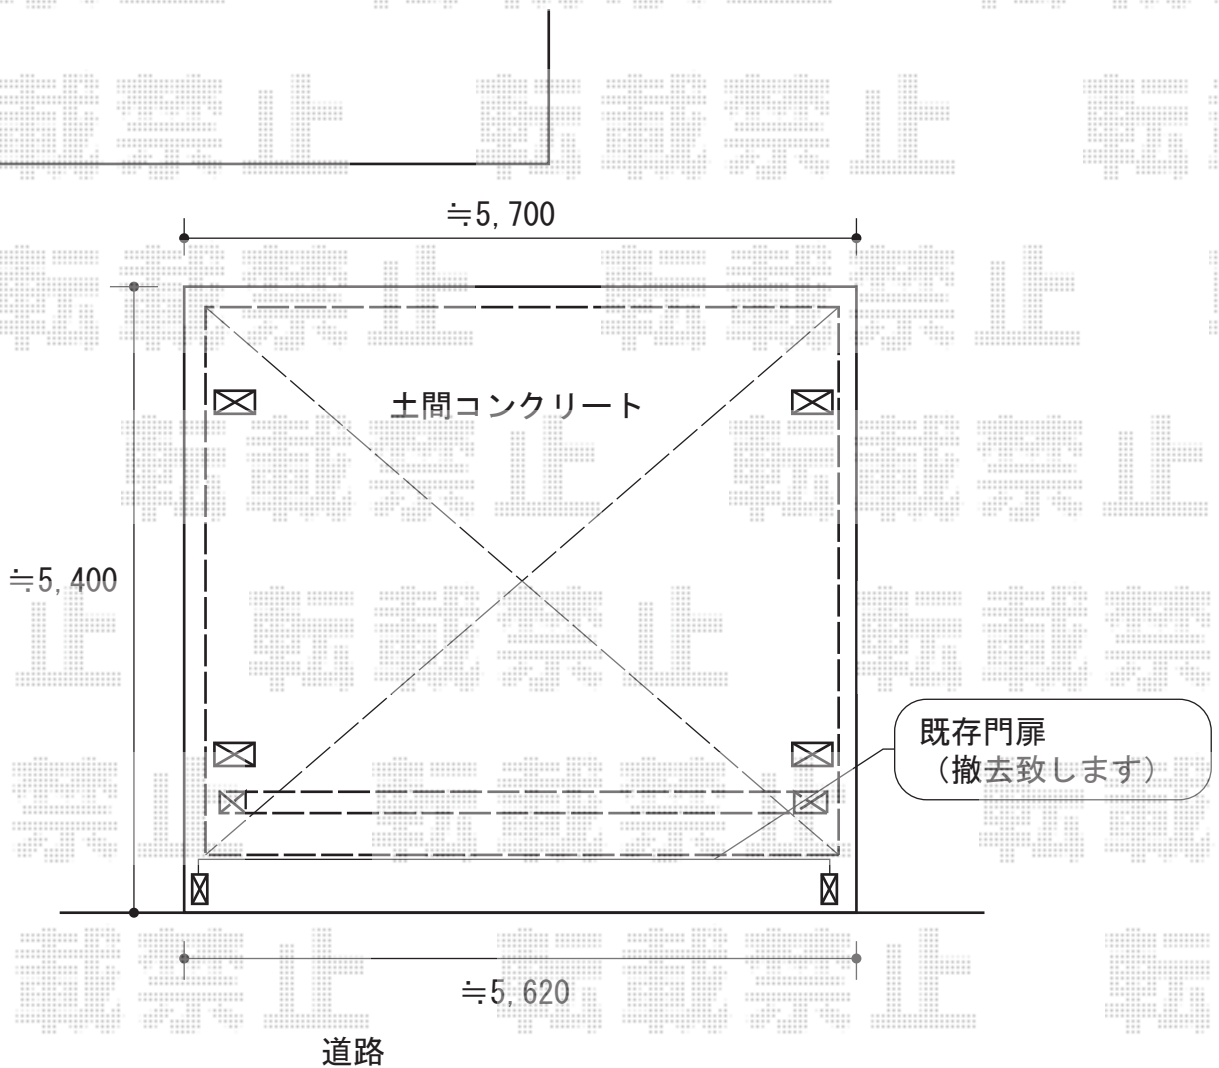

カーポート・カーゲート

トステム カーブポートシグマIII ワイド 積雪~20cm対応
幅= 5,443mm
奥行= 4,980mm
色 : シャイングレー
屋根材 : 熱線吸収アクアポリカーボネート (ライトブルー)
柱仕様 : ロング柱23仕様 (有効高 約2,300mm)

TOEX ワイドオーバードアS4型 電動式
本体 (W×H) = (5,350mm × 1,200mm)
色 : シャイングレー
柱仕様 : ハイルーフ仕様 (有効高 約2,150mm)
駆動 : 1モーター外観左側駆動/AC100V結線用柱仕様