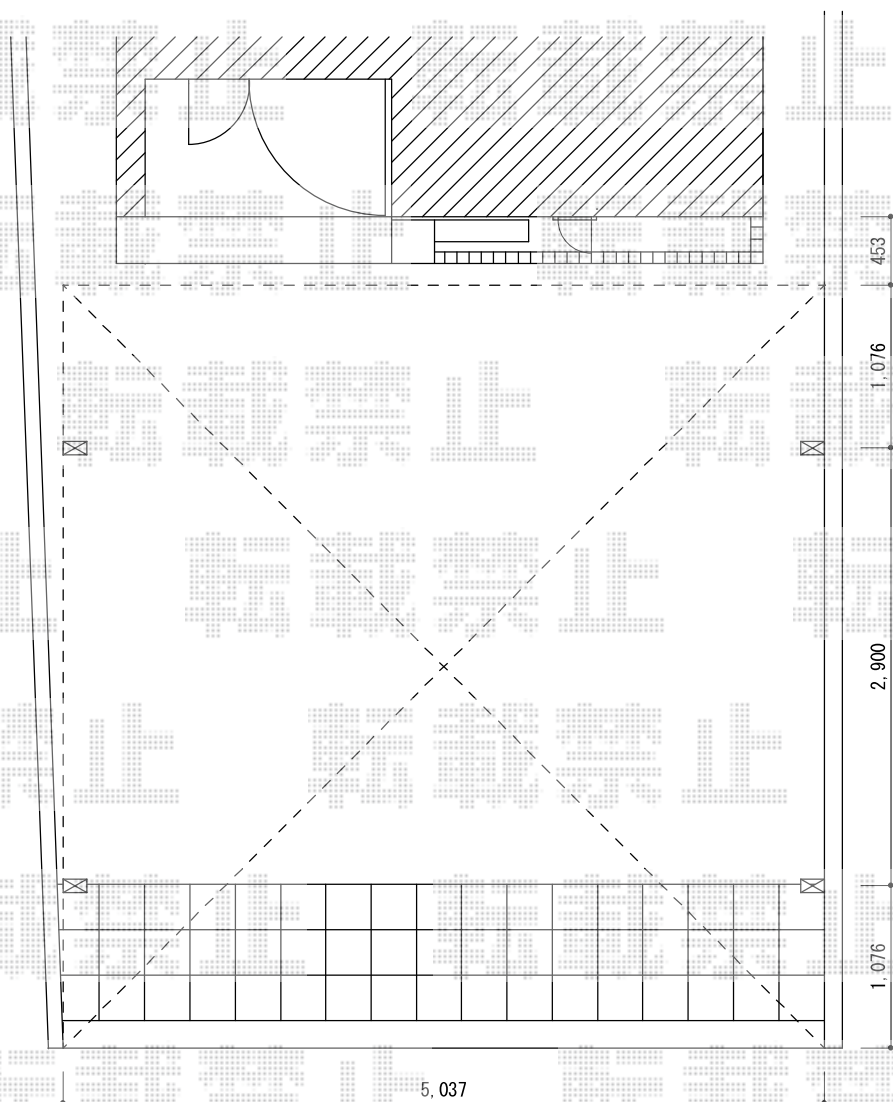

プレシオSPORT ワイド 積雪～20cm対応

変更後図面

既存タイルの復旧はできません（モルタル仕上げとなります）

プレシオSPORT ワイド 積雪～20cm対応
カテゴリ カーポート メーカー Value Select 型番
幅= 5,392mm
奥行= 5,052mm
色： ノーブルステン
屋根材： ポリカーボネート（ガラスマット）
柱仕様： ハイルフ柱仕様（有効高 約2,250mm）

現場状況や作図制限により概略図の内容と多少の違いが生じることがございます。
施工時は、現場優先とさせて頂きたく思いますので、お立会い頂き、
最終のご指示のほど、何卒、宜しくお願い致します。