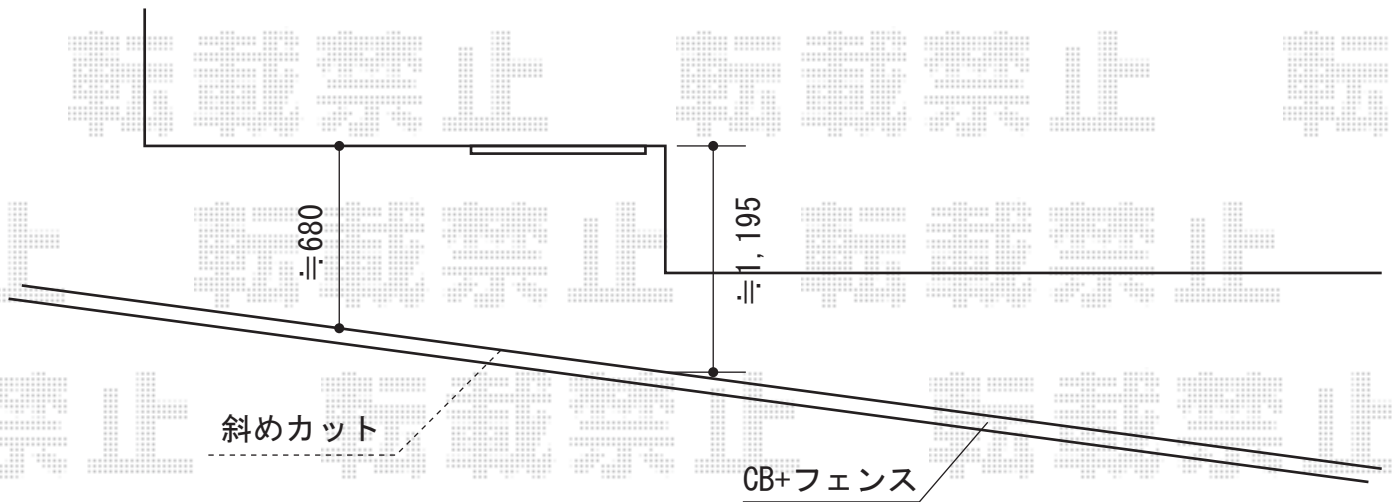

ライザーテラスII F型 テラスタイプ 単体 積雪～20cm対応

トステム ライザーテラスII F型 テラスタイプ 単体 積雪～20cm対応
間口= 関東間1.0間 (柱芯々1,620mm 屋根幅1,840mm)
出幅= 4尺 (1,185mm)
色 : ホワイト
屋根材 : ポリカーボネート (クリアマット・すりガラス調)
柱仕様 : 柱位置固定タイプ (柱2本)
施工方法 : 上止め仕様

現場状況や作図制限により概略図の内容と多少の違いが生じることがございます。
施工時は、現場優先とさせて頂きたく思いますので、お立会い頂き、
最終のご指示のほど、何卒、宜しくお願い致します。