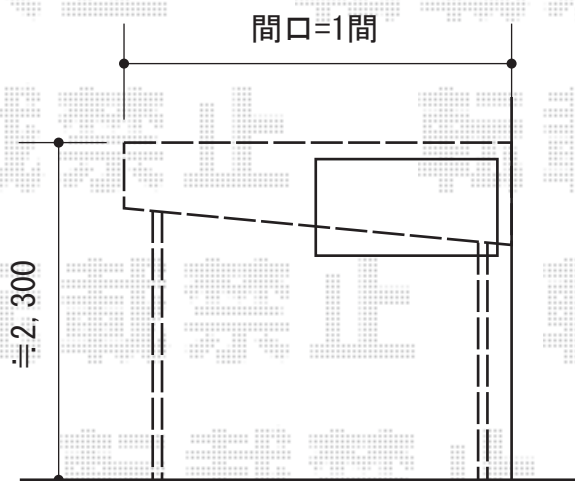

ライザーテラスII F型 テラスタイプ 単体 積雪～20cm対応

トステム ライザーテラスII F型 テラスタイプ 単体 積雪～20cm対応
間口= 関東間1.0間 (柱芯々1,620mm 屋根幅1,840mm)
出幅= 4尺 (1,185mm)
色 : ホワイト
屋根材 : ポリカーボネート (クリアマット・すりガラス調)
柱仕様 : 柱位置固定タイプ (柱2本)
施工方法 : 上止め仕様

現場状況や作図制限により概略図の内容と多少の違いが生じることがございます。
施工時は、現場優先とさせて頂きたく思いますので、お立会い頂き、
最終のご指示のほど、何卒、宜しくお願い致します。