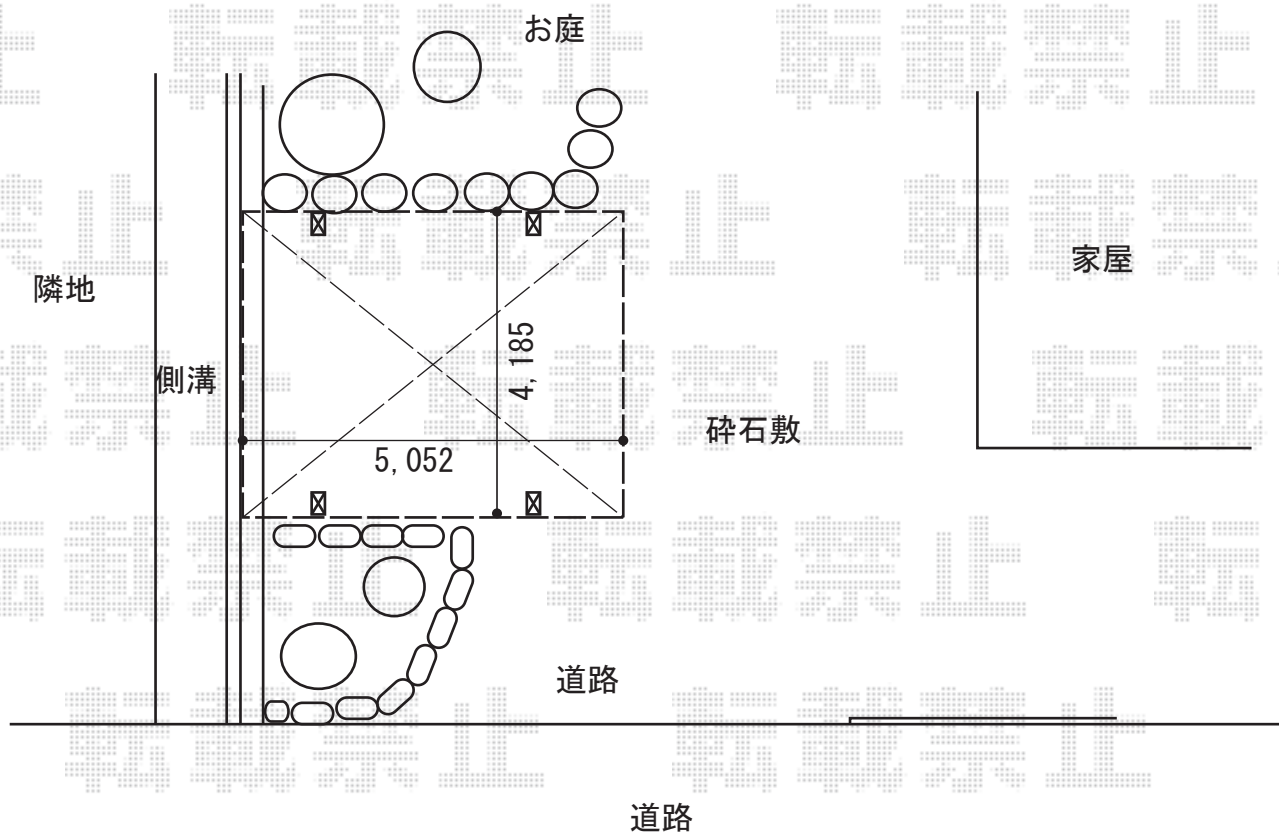

レイナツインポートグラン 積雪~20cm対応

YKK AP レйнаツインポートグラン 積雪~20cm対応

幅= 4,185mm

奥行= 5,052mm

色： プラチナステン

屋根材： 熱線遮断ポリカーボネート（アースブルーマット調）

柱仕様： 標準柱仕様（有効高 約2,000mm）

現場状況や作図制限により概略図の内容と多少の違いが生じることがございます。
施工時は、現場優先とさせて頂きたく思いますので、お立会い頂き、
最終のご指示のほど、何卒、宜しくお願い致します。