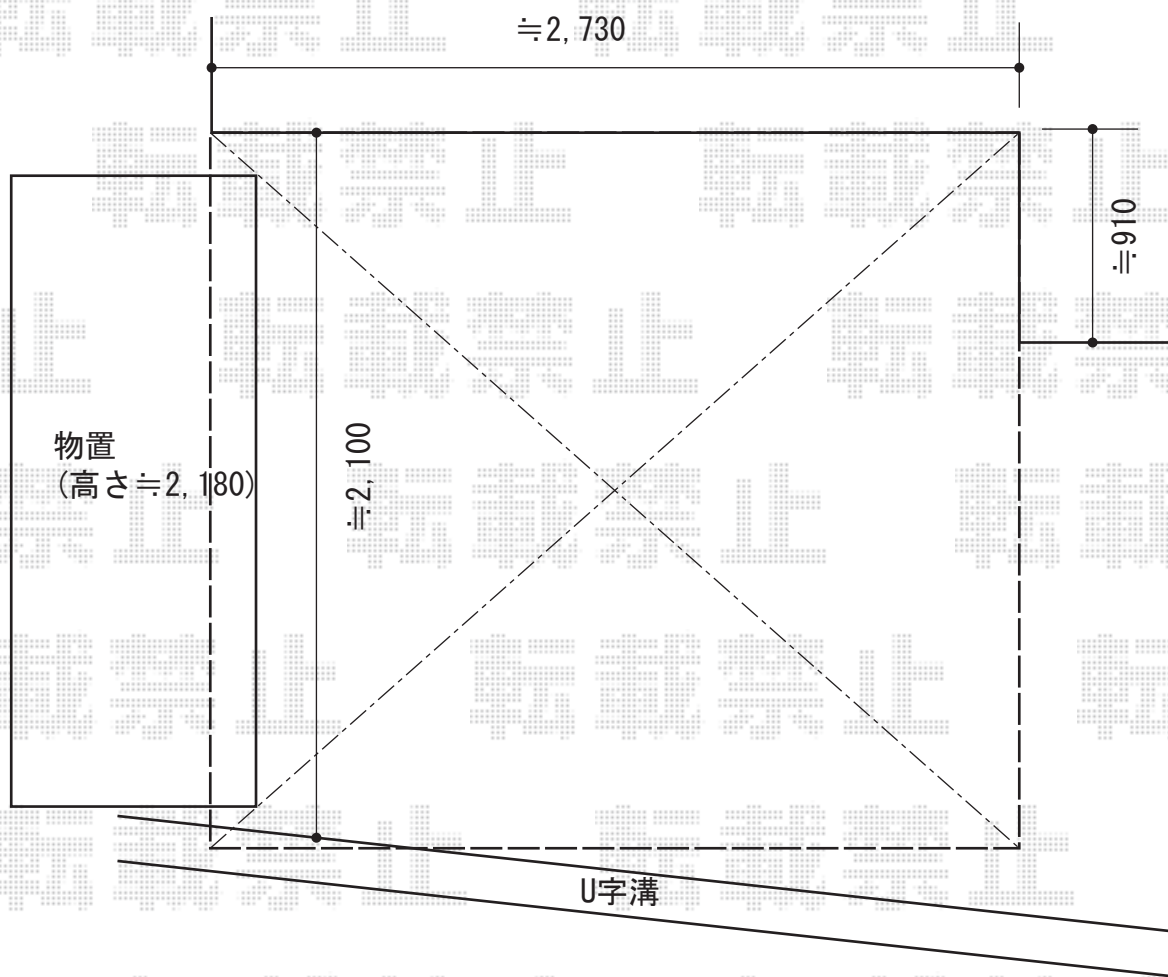

ライザーテラスII R型 テラスタイプ 単体 積雪～20cm対応

トステム ライザーテラスII R型 テラスタイプ 単体 積雪～20cm対応
間口= 関東間1.5間 (柱芯々2,530mm 屋根幅2,750mm)
出幅= 7尺 (2,085mm)
色: シャイングレー
屋根材: ポリカーボネート (ブラウン)
柱仕様: 出幅自在桁タイプ (柱2本)
施工方法: 上止め仕様

現場状況や作図制限により概略図の内容と多少の違いが生じることがございます。
施工時は、現場優先とさせて頂きたく思いますので、お立会い頂き、
最終のご指示のほど、何卒、宜しくお願い致します。