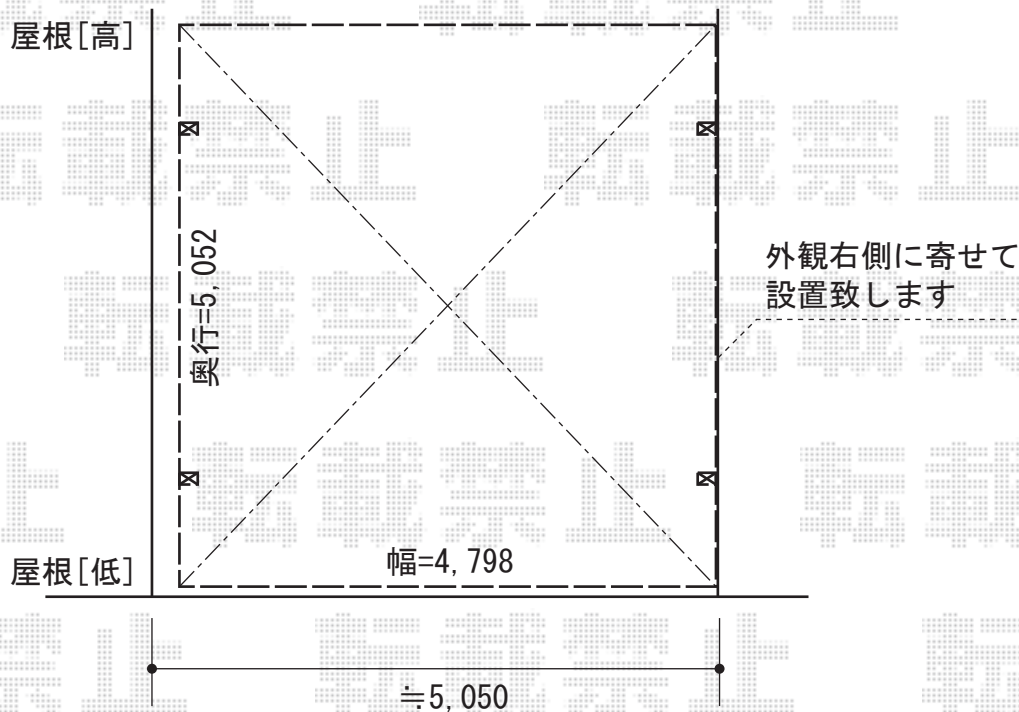

エフルージュ ツイン 積雪～20cm対応

YKK AP エフルージュ ツイン 積雪～20cm対応

幅= 4,798mm

奥行= 5,052mm

色： プラチナステン

屋根材： ポリカーボネート（アースブルー）

柱仕様： ハイライフ柱仕様（有効高 約2,350mm）

現場状況や作図制限により概略図の内容と多少の違いが生じることがございます。
施工時は、現場優先とさせて頂きたく思いますので、お立会い頂き、
最終のご指示のほど、何卒、宜しくお願い致します。