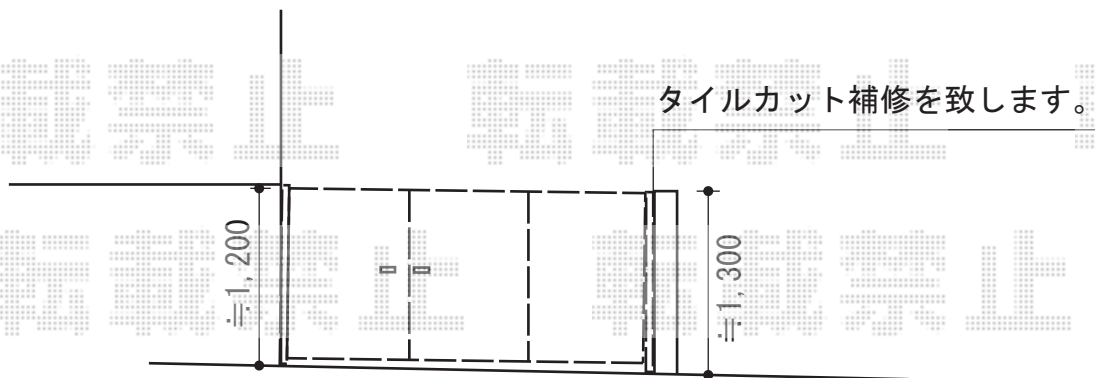

プリオR1型 3枚折戸仕様

TOEX プリオR1型 3枚折戸仕様
扉1枚 (W×H) = (800×1,200mm) × 3枚
色： ブロンズ
錠： シリンダーRD錠
開き： 内開き

現場状況や作図制限により概略図の内容と多少の違いが生じることがございます。
施工時は、現場優先とさせて頂きたく思いますので、お立会い頂き、
最終のご指示のほど、何卒、宜しくお願い致します。

EX-SHOP
HTTP://WWW.EX-SHOP.NET