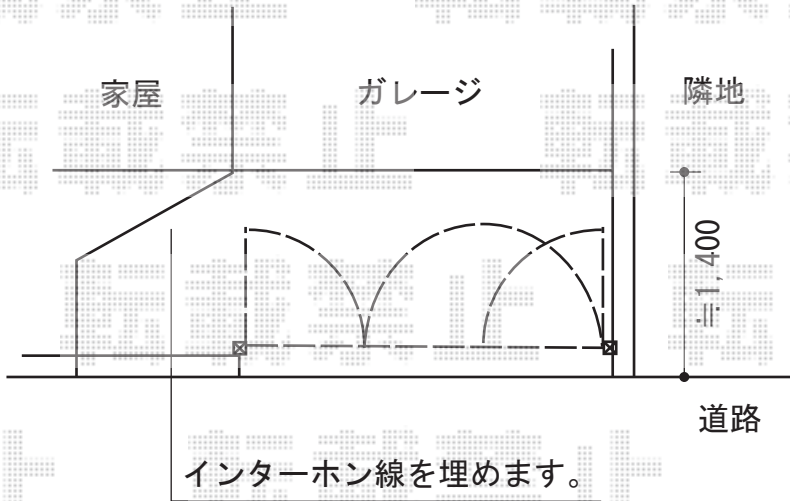

プリオR1型 3枚折戸仕様

TOEX プリオR1型 3枚折戸仕様
扉1枚 (W×H) = (800×1,200mm) × 3枚
色： ブロンズ
錠： シリンダーRD錠
開き： 内開き

現場状況や作図制限により概略図の内容と多少の違いが生じることがございます。
施工時は、現場優先とさせて頂きたく思いますので、お立会い頂き、
最終のご指示のほど、何卒、宜しくお願い致します。

EX-SHOP
HTTP://WWW.EX-SHOP.NET